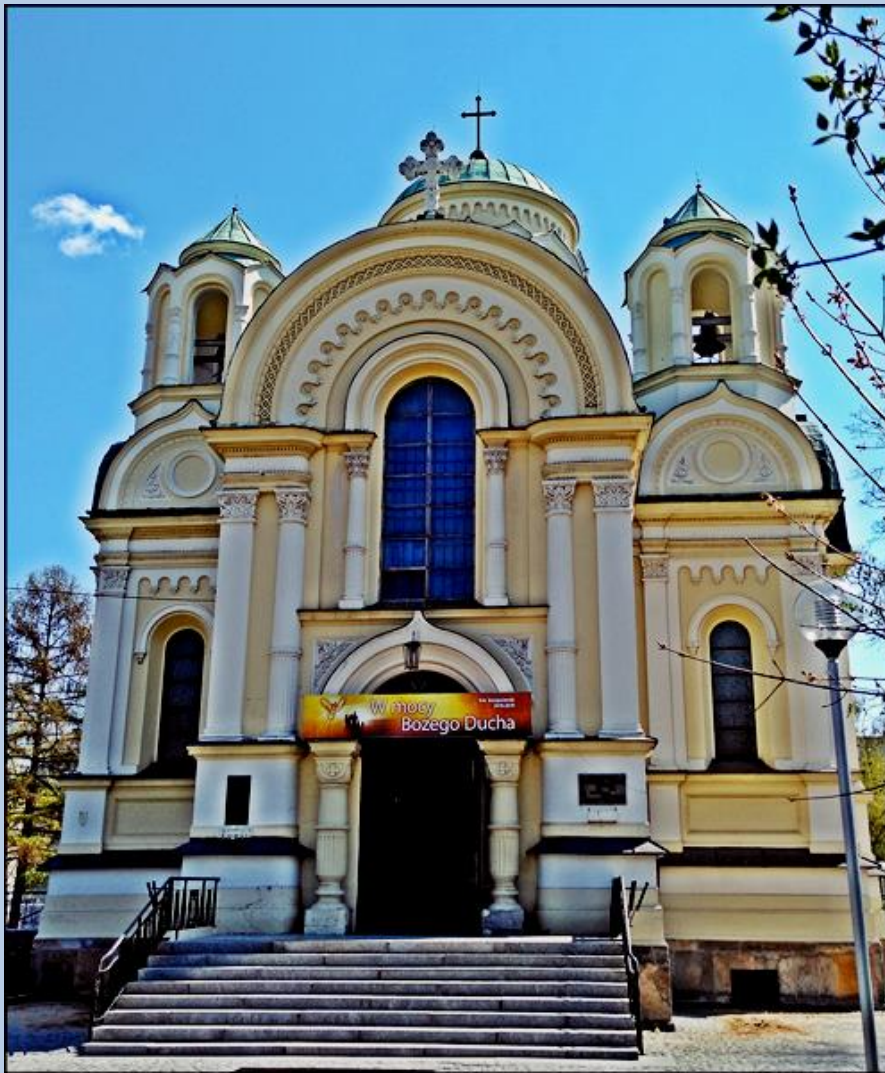

Częstochowa
(Woj. Śląskie)

Kościół pw. św. Jakuba
([opis kościoła](#))

zdjęcia: Jan Nitecki

zdjęcia w czerwonej obwódce zapożyczono z:
<http://swjakub.com.pl/wp-content/uploads/photo-gallery/2019/Jura-z-lotu-ptaka/Jura-z-lotu-ptaka-14.jpg?bwg=1553357723>