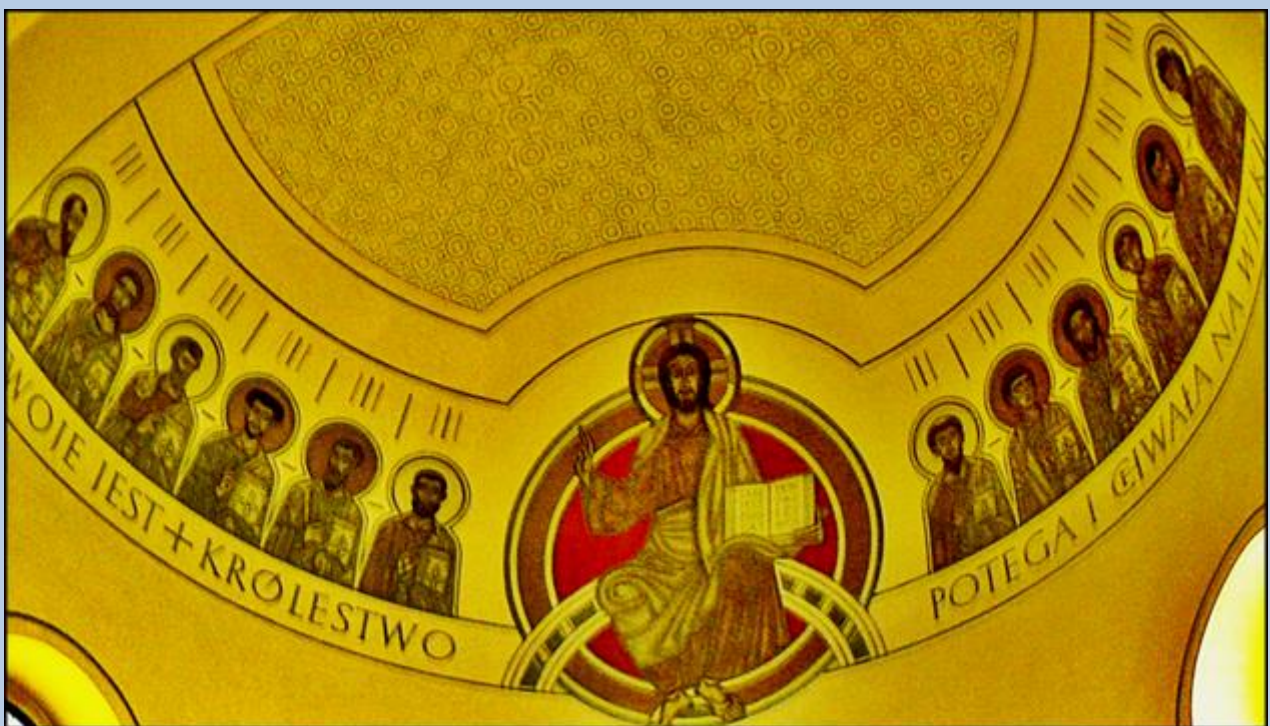

Częstochowa
(Woj. Śląskie)

Kościół pw. św. Jakuba
([opis kościoła](#))

zdjęcia: Jan Nitecki

zdjęcia w czerwonej obwódce zapożyczono z:
<http://swjakub.com.pl/wp-content/uploads/photo-gallery/2019/Jura-z-lotu-ptaka/Jura-z-lotu-ptaka-14.jpg?bwg=1553357723>