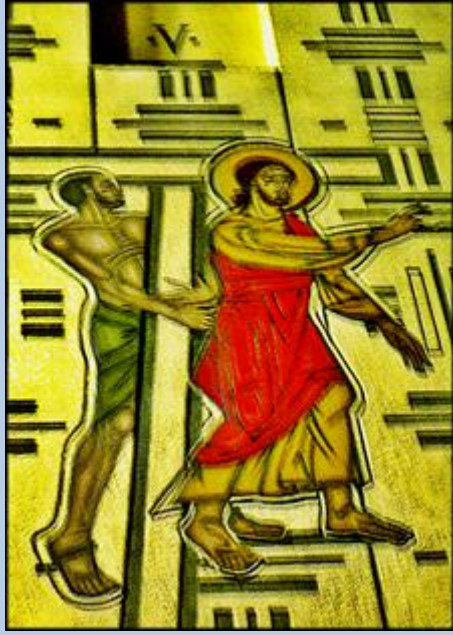

Częstochowa
(Woj. Śląskie)

Kościół pw. św. Jakuba
([opis kościoła](#))

zdjęcia: Jan Nitecki

zdjęcia w czerwonej obwódce zapożyczono z:
<http://swjakub.com.pl/wp-content/uploads/photo-gallery/2019/Jura-z-lotu-ptaka/Jura-z-lotu-ptaka-14.jpg?bwg=1553357723>