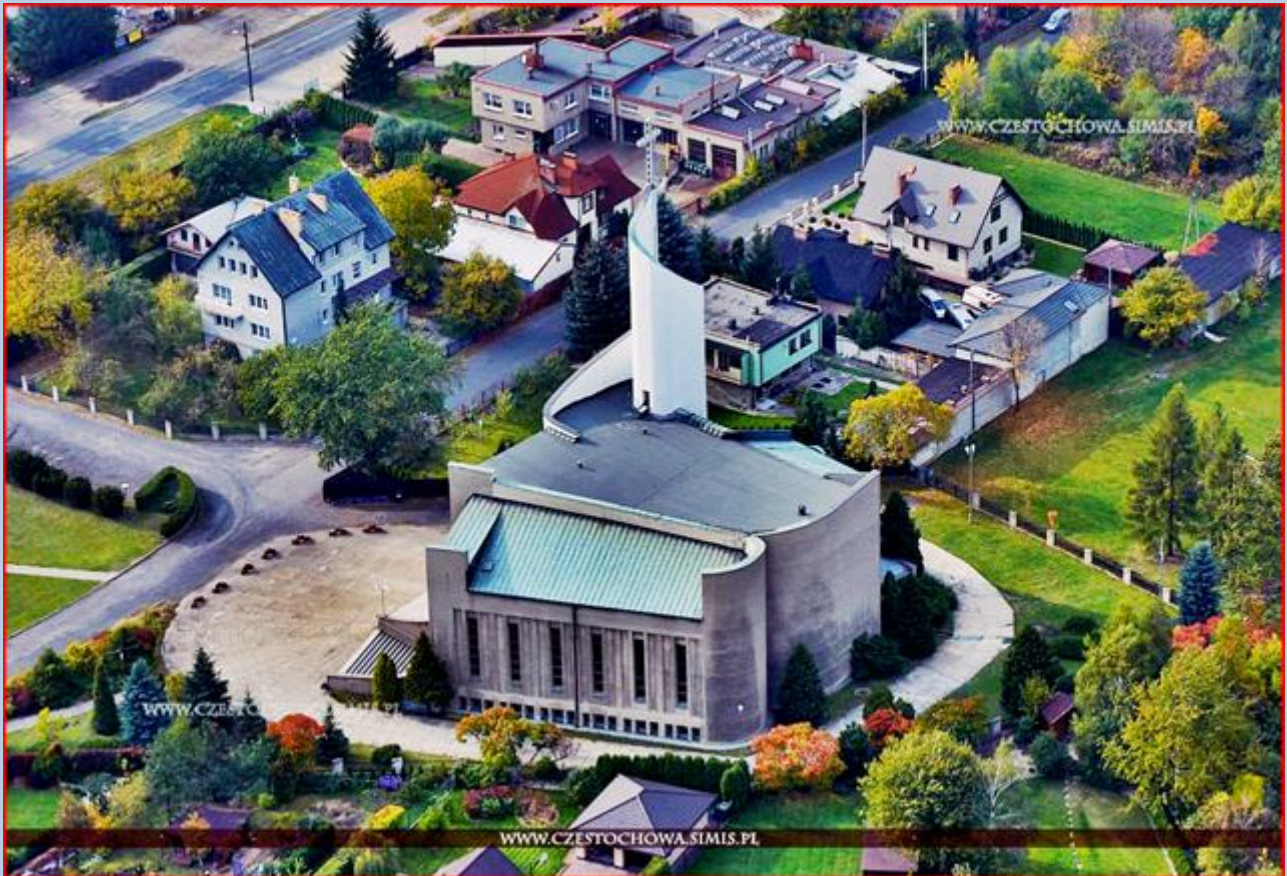

Częstochowa
(Woj. Śląskie)

**Kościół pw.
św. Franciszka z Asyżu**
([o kościele](#))

zdjęcia: *Jan Nitecki*

zdjęcia w czerwonej obwódce zapożyczono z:

https://lh3.googleusercontent.com/sQJGH46xq2hr8zXQYfOa07DG-Ir-AndrZF_7juM31XeriRScBbQ7_No0c8LySYTO9cLNtihviXk=s1920
https://czestochowa.simis.pl/_simzlotuptaka/002683-002790.jpg