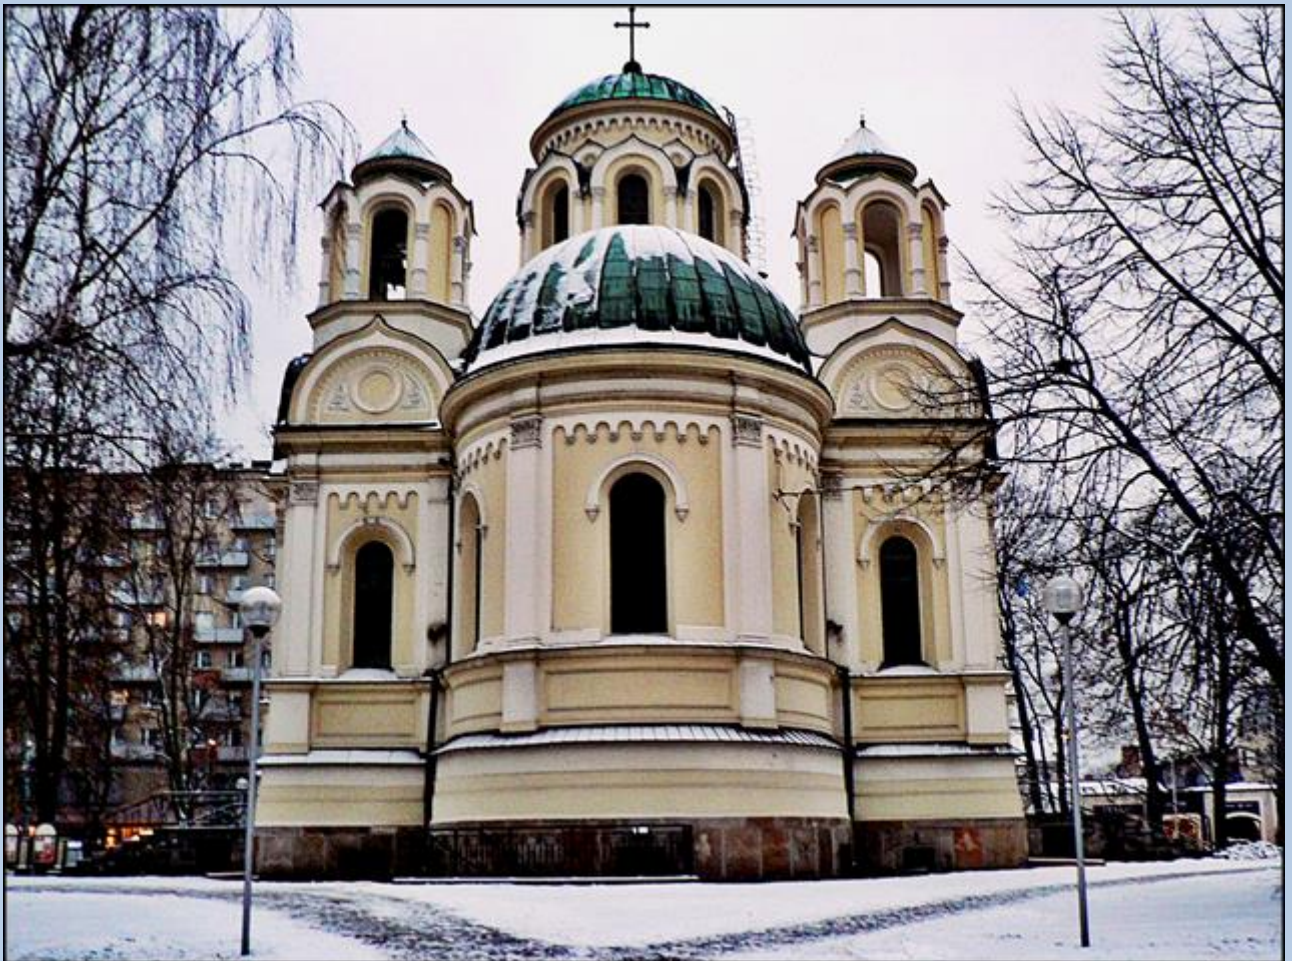

Częstochowa
(Woj. Śląskie)

**Cerkiew prawosławna pw.
Częstochowskiej Ikony
Matki Bożej**
([opis cerkwi](#))

zdjęcia: Jan Nitecki

zdjęcia w czerwonej obwódce zapożyczono z:
<http://www.maszwojne.pl/photos/objects/d9e8249ee28f9eafca4805ca52a05762.jpg>
<http://czestochowskie24.pl/wp-content/uploads/2017/01/nieszpory1-720x479.jpg>
<https://czestochowa.simis.pl/simzlotuptaka/001158-001229.jpg>