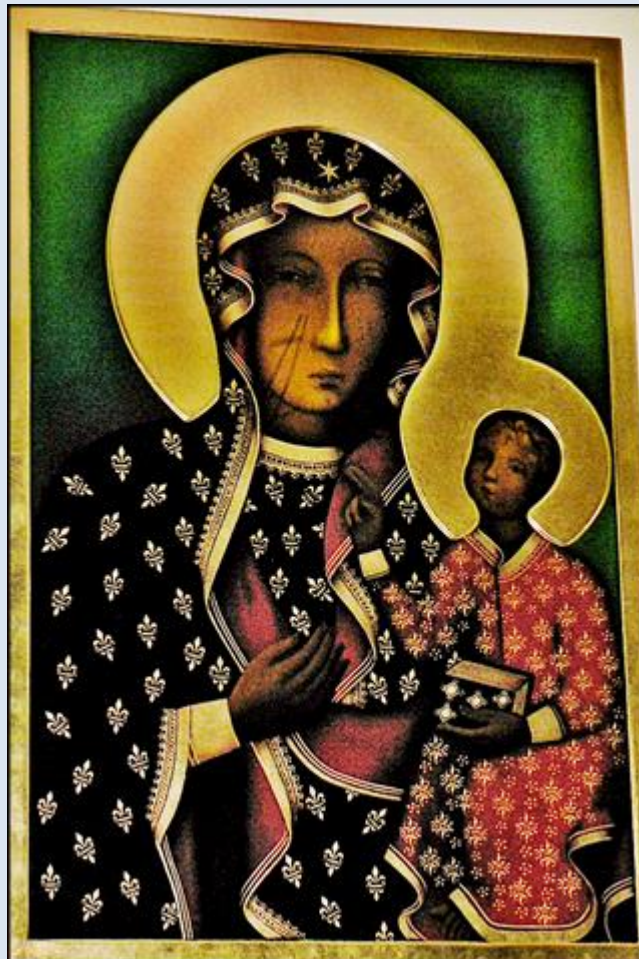

Częstochowa (Woj. Śląskie)

Sanktuarium MB Częstochowskiej

Jasnogórska Bazylika pw. Znalezienia Krzyża Świętego i Narodzenia NMP

Kaplica MB Różańcowej

WWW.CZESTOCHOWA.SIMIS.PL

zdjęcia: Jan Nitecki

zdjęcia w czerwonej obwódce zapożyczono z:
<http://czestochowa.simis.pl/~simzlotuptaka/000522-000580.jpg>
<http://mototour.pl/images/stories/zloty/2015/kordecki2.jpg>