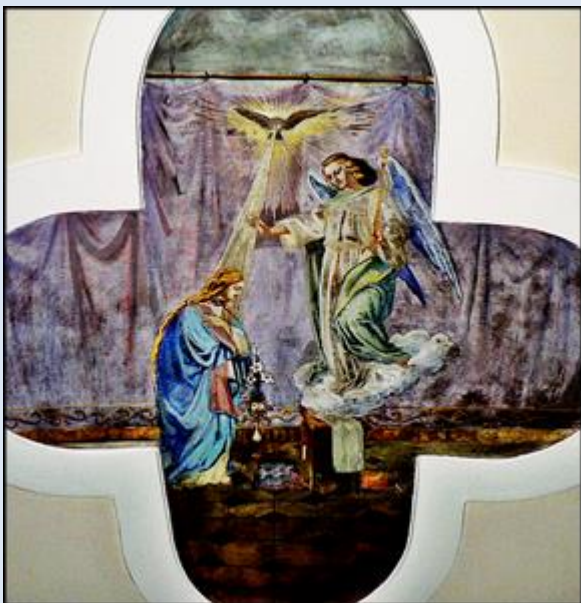

Częstochowa (Woj. Śląskie)

Sanktuarium MB Częstochowskiej

Jasnogórska Bazylika pw. Znalezienia Krzyża Świętego i Narodzenia NMP

Kaplica MB Różańcowej

WWW.CZESTOCHOWA.SIMIS.PL

zdjęcia: Jan Nitecki

zdjęcia w czerwonej obwódce zapożyczono z:
<http://czestochowa.simis.pl/~simzlotuptaka/000522-000580.jpg>
<http://mototour.pl/images/stories/zloty/2015/kordecki2.jpg>