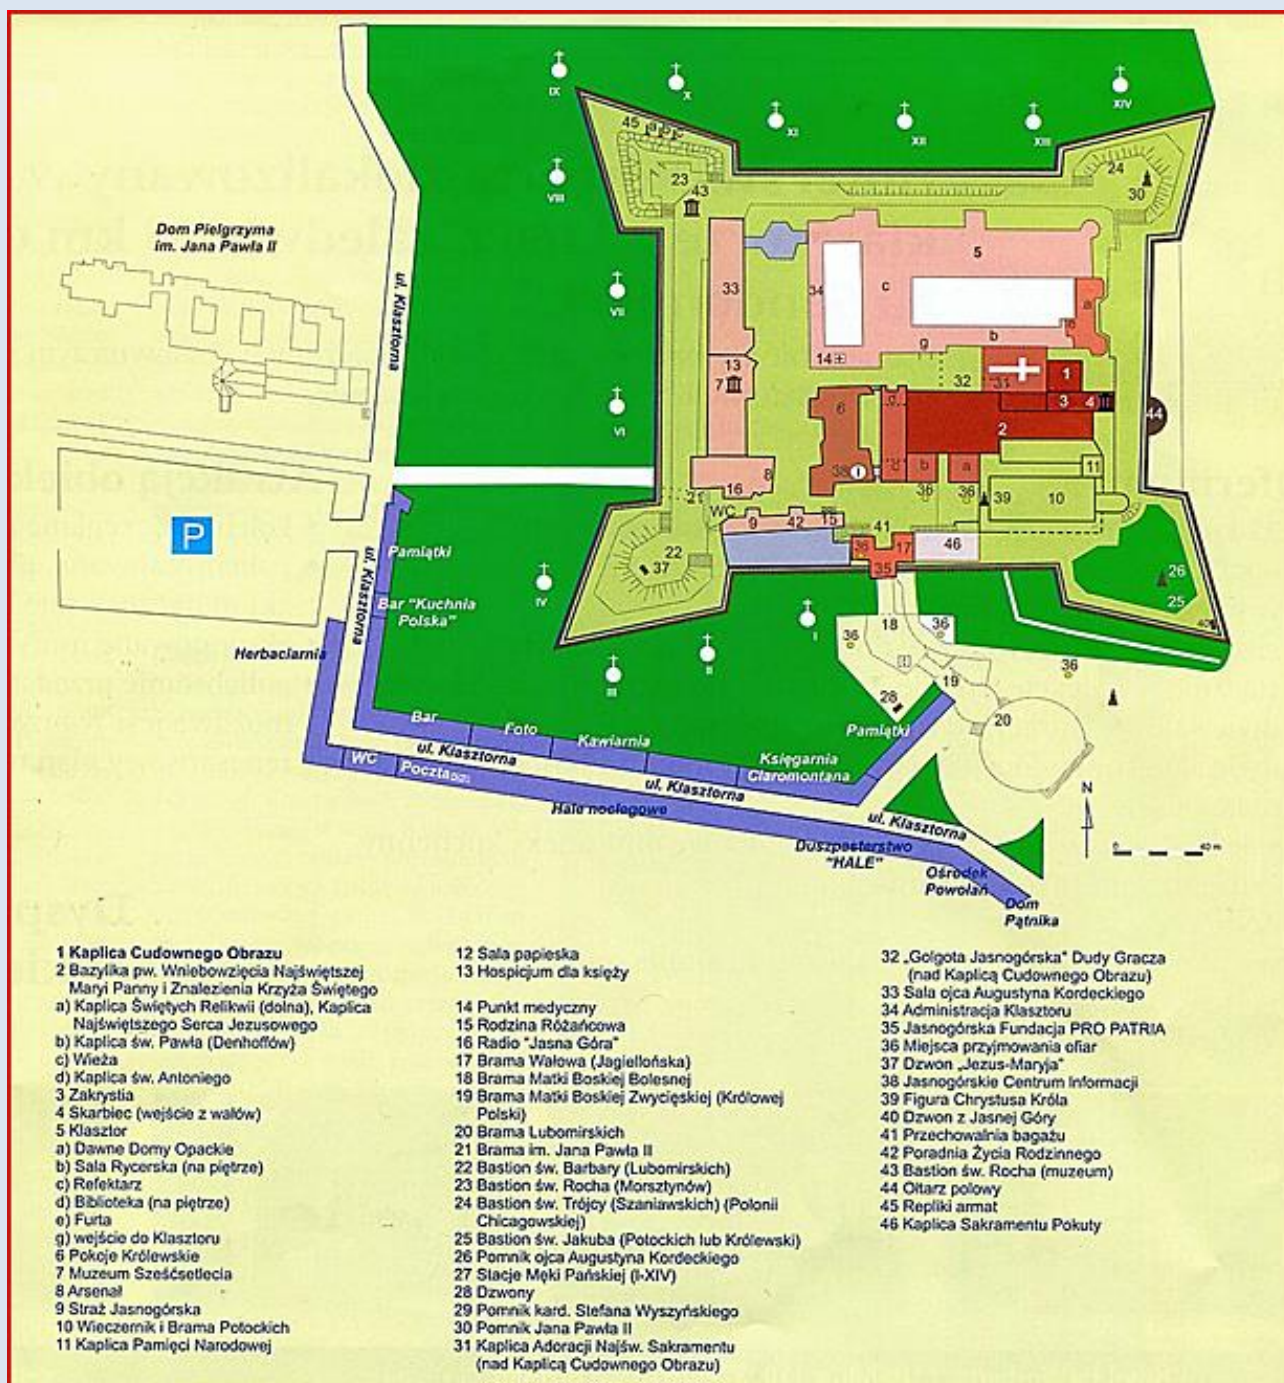

Częstochowa (Woj. Śląskie)

Sanktuarium MB Częstochowskiej

Jasnogórska Bazylika pw. Znalezienia Krzyża Świętego i Narodzenia NMP

Kaplica MB Różańcowej

WWW.CZESTOCHOWA.SIMIS.PL

zdjęcia: Jan Nitecki

zdjęcia w czerwonej obwódce zapożyczono z:
<http://czestochowa.simis.pl/~simzlotuptaka/000522-000580.jpg>
<http://mototour.pl/images/stories/zloty/2015/kordecki2.jpg>