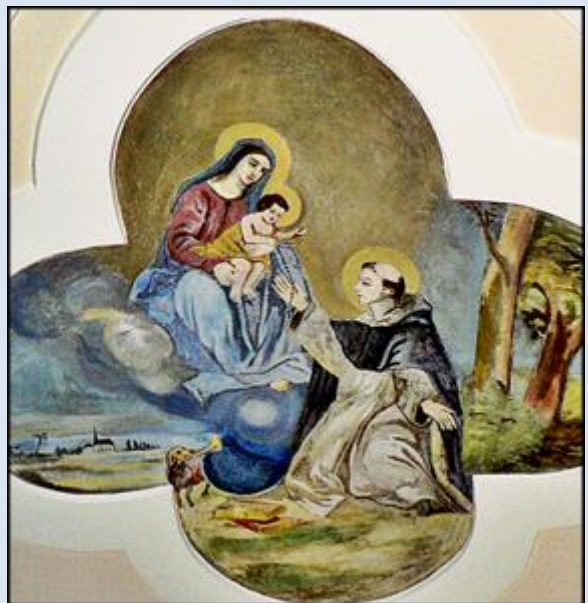

Częstochowa (Woj. Śląskie)

Sanktuarium MB Częstochowskiej

Jasnogórska Bazylika pw. Znalezienia Krzyża Świętego i Narodzenia NMP

Kaplica MB Różańcowej

WWW.CZESTOCHOWA.SIMIS.PL

zdjęcia: Jan Nitecki

zdjęcia w czerwonej obwódce zapożyczono z:
<http://czestochowa.simis.pl/~simzlotuptaka/000522-000580.jpg>
<http://mototour.pl/images/stories/zloty/2015/kordecki2.jpg>