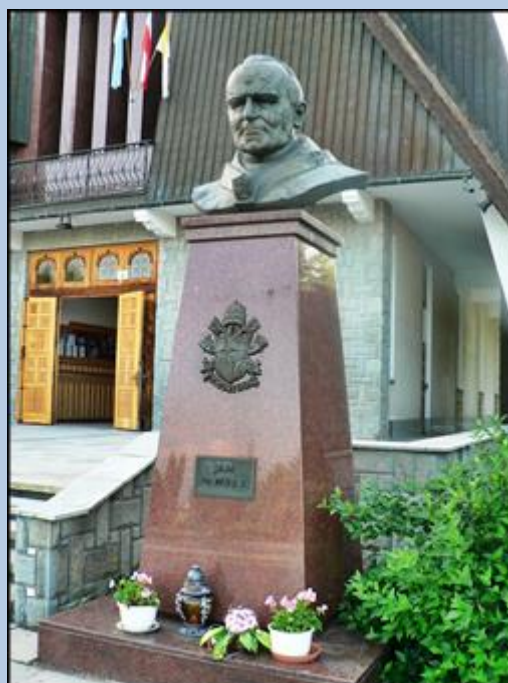

Czerwienne-Bachledówka
(Woj. Małopolskie)

Kościół pw.
MB Jasnogórskiej

zdjęcia: Jan Nitecki

[POWRÓT DO STRONY GŁÓWNEJ IKONOGRAFII](#)

Uzupełnienie K.M. z 1.03.2024 r.

BACHLEDÓWKA
PARAFIA PW. MATKI BOŻEJ CZĘSTOCHOWSKIEJ
SANKTUARIUM BŁ. KARD. STEFANA WYSZYŃSKIEGO
CZCICIELA MATKI BOŻEJ JASNOGÓRSKIEJ
KLASZTOR OJCÓW PAULINÓW