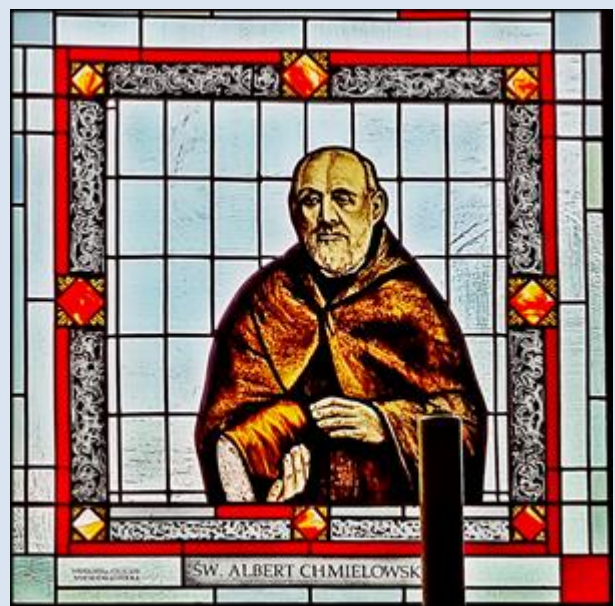

Czeladź
(Woj. Śląskie)

**Kościół pw.
św. Mateusza Ewang.**

zdjęcia: pw

[POWRÓT DO STRONY GŁÓWNEJ IKONOGRAFII](#)