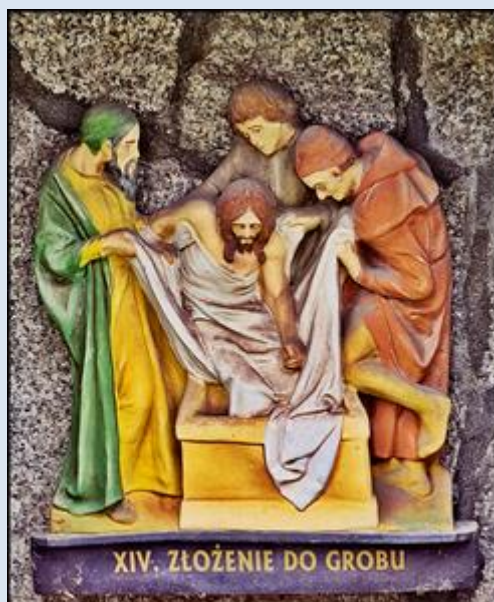

Czeladź-Piaski

(Woj. Śląskie)

Kościół pw. MB Bolesnej

domek dla dzikich pszczół

zdjęcia: pw

zdjęcia w czerwonym obramowaniu zapożyczono z:
<https://mater.parafeo.pl/stare-piaski-makieta/>

[POWRÓT DO STRONY GŁÓWNEJ IKONOGRAFII](#)