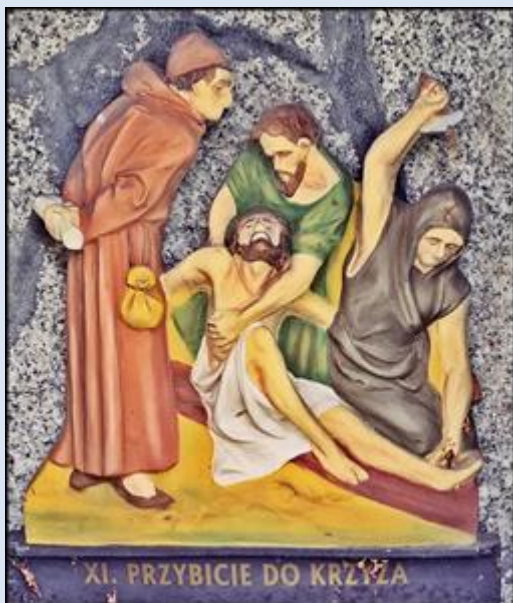

Czeladź-Piaski

(Woj. Śląskie)

Kościół pw. MB Bolesnej

domek dla dzikich pszczół

zdjęcia: pw

zdjęcia w czerwonym obramowaniu zapożyczono z:
<https://mater.parafeo.pl/stare-piaski-makieta/>

[POWRÓT DO STRONY GŁÓWNEJ IKONOGRAFII](#)