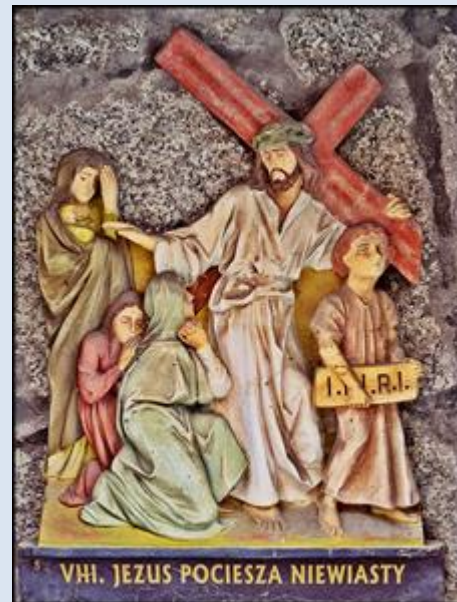

Czeladź-Piaski

(Woj. Śląskie)

Kościół pw. MB Bolesnej

domek dla dzikich pszczół

zdjęcia: pw

zdjęcia w czerwonym obramowaniu zapożyczono z:
<https://mater.parafeo.pl/stare-piaski-makieta/>

[POWRÓT DO STRONY GŁÓWNEJ IKONOGRAFII](#)