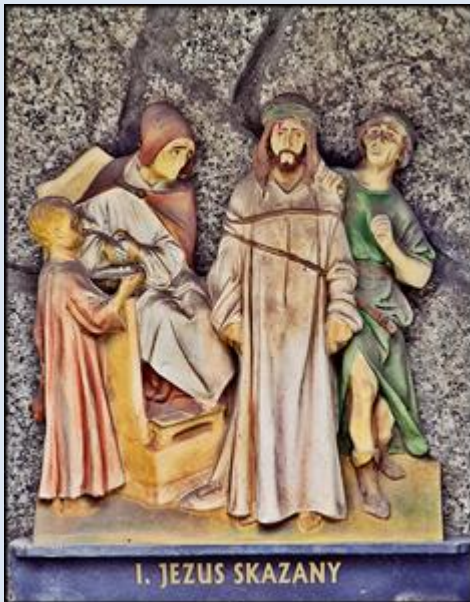

Czeladź-Piaski

(Woj. Śląskie)

Kościół pw. MB Bolesnej

domek dla dzikich pszczół

zdjęcia: pw

zdjęcia w czerwonym obramowaniu zapożyczono z:
<https://mater.parafeo.pl/stare-piaski-makieta/>

[POWRÓT DO STRONY GŁÓWNEJ IKONOGRAFII](#)