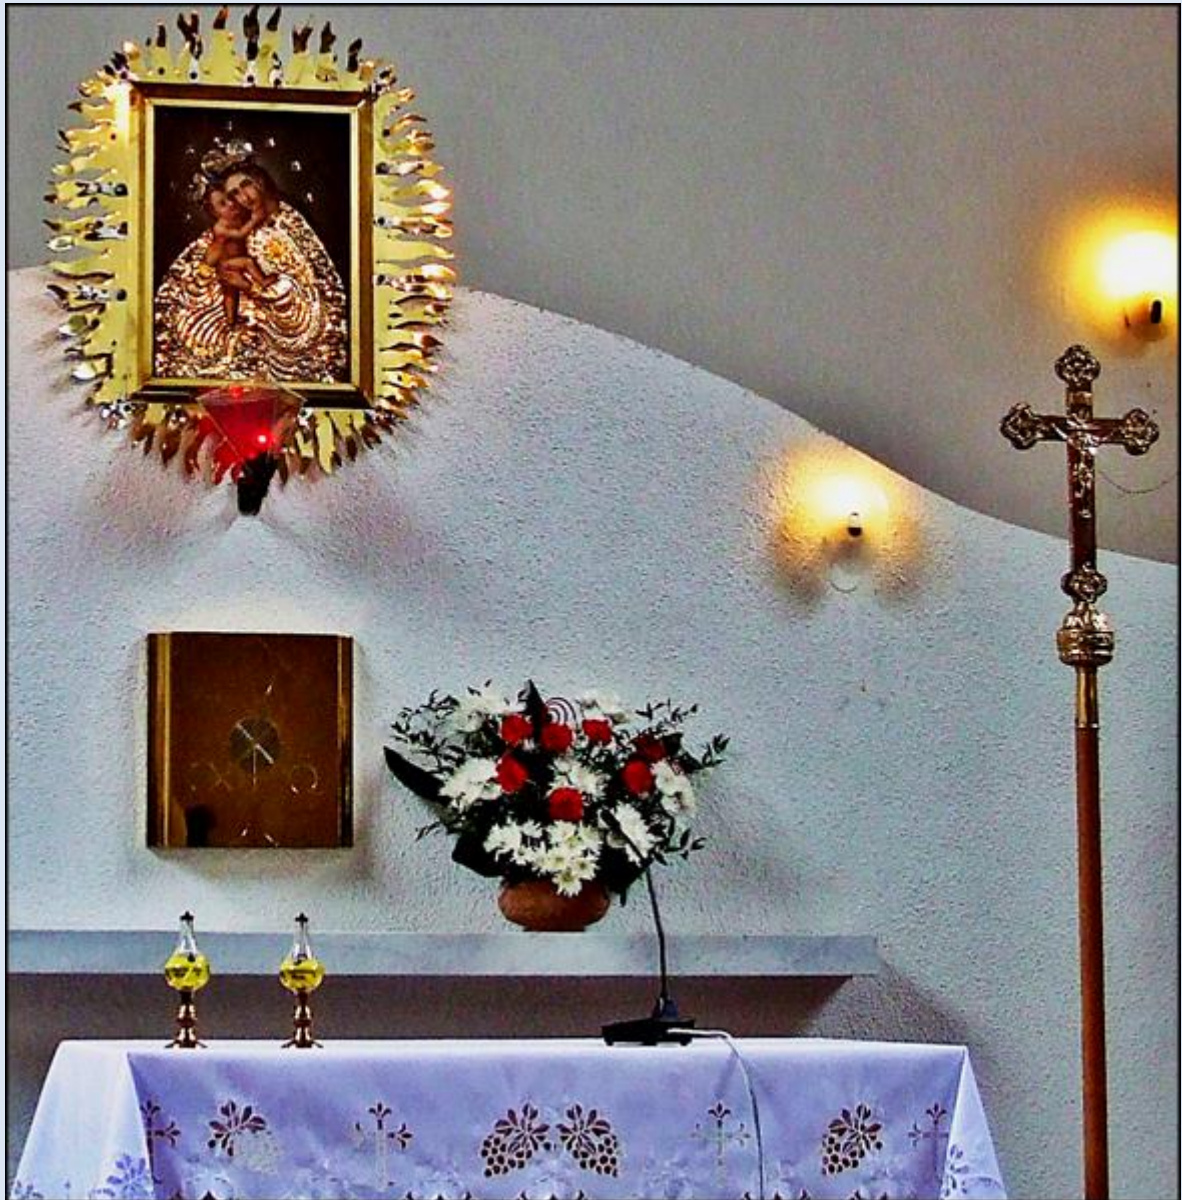

CZECHY

Zlate Hory

Kościół pw. MB Pomocnej

Kostel Panny Marie Pomocné
Maria Hilf
([historia kościoła](#))

zdjęcia: tsw