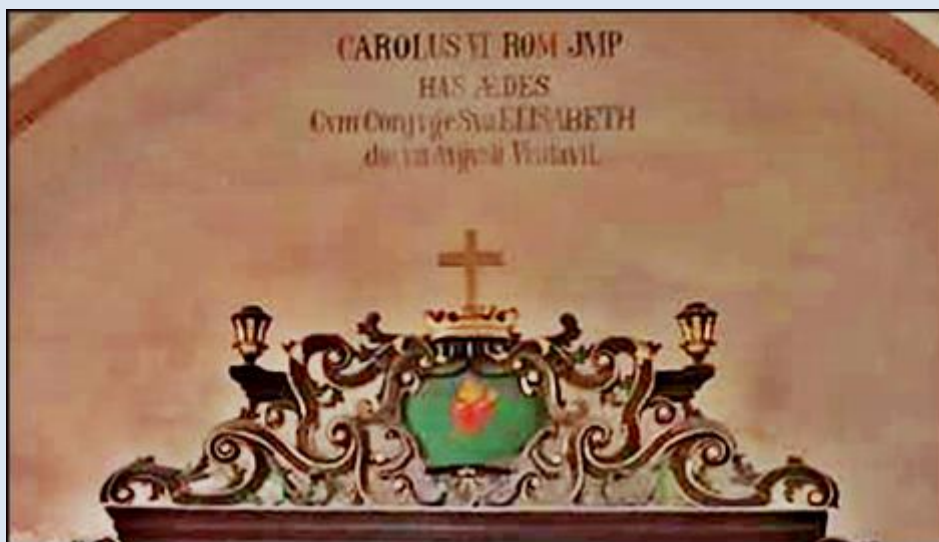

CZECHY

Zaječov

**Kościół klasztorny
pw. Zwiastowania NMP
i św. Benigny
([opis](#))**

zdjęcia: Eva z Pragi

zdjęcia w czerwonym obramowaniu zapożyczono z:
https://cs.wikipedia.org/wiki/Kl%C3%A1ter_Zaje%C4%8Dov#/media/Soubor:Klaster_sv._Dobrotiva.jpg