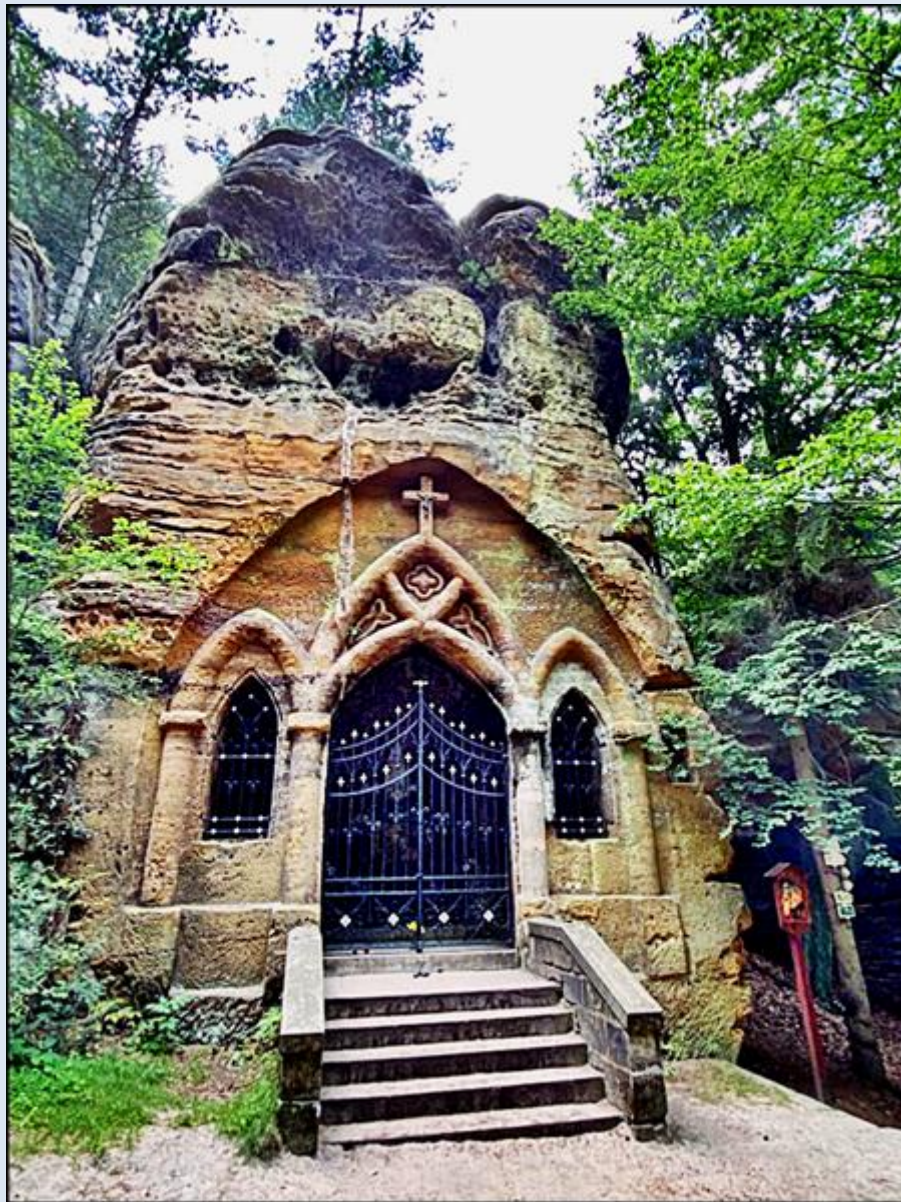

CZECHY

Svojkow

Kaplica Lourdzka
([opis](#))

zdjęcia: Eva z Pragi

[POWRÓT DO STRONY GŁÓWNEJ IKONOGRAFII](#)