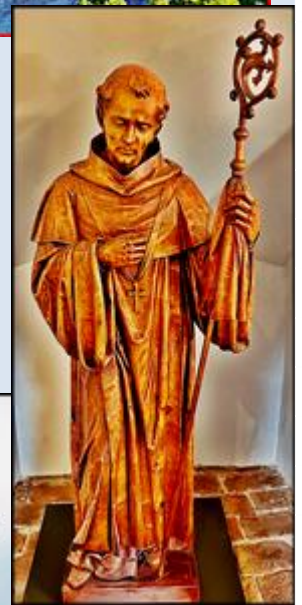

CZECHY

Sázava

Klasztor benedyktyński

*Peřka
'Čertovy brázdy'
s skalim.*

zdjęcia: Eva z Pragi

zdjęcia w czerwonym obramowaniu zapożyczono z:
http://www.zpravy.pivovary.info/?page_id=57689

[POWRÓT DO STRONY GŁÓWNEJ IKONOGRAFII](#)