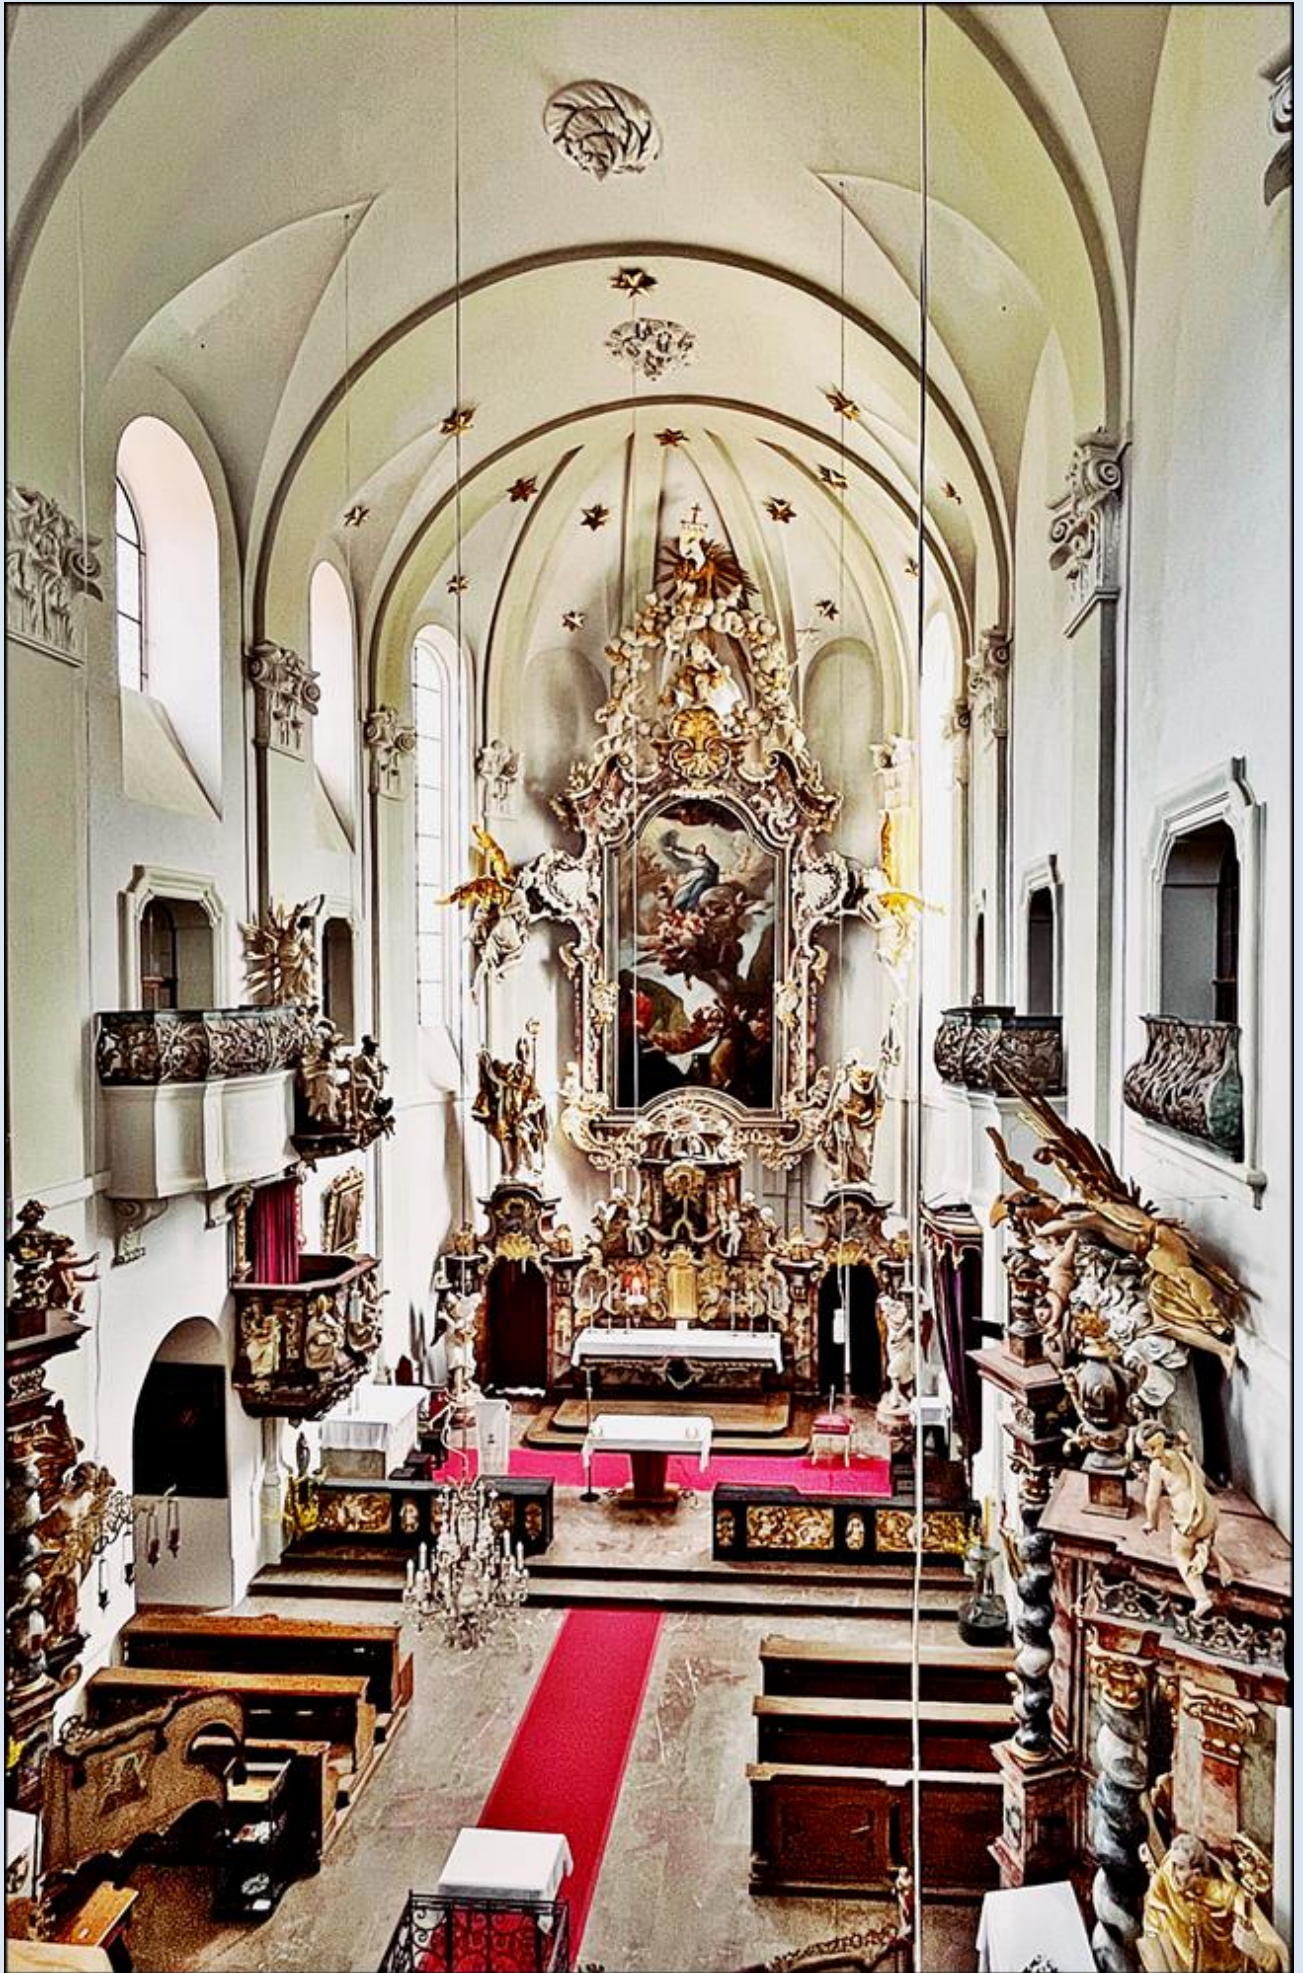

CZECHY

Sázava

Klasztor benedyktyński

*Peřka
'Čertovy brázdy'
s skalim.*

zdjęcia: Eva z Pragi

zdjęcia w czerwonym obramowaniu zapożyczono z:
http://www.zpravy.pivovary.info/?page_id=57689

[POWRÓT DO STRONY GŁÓWNEJ IKONOGRAFII](#)