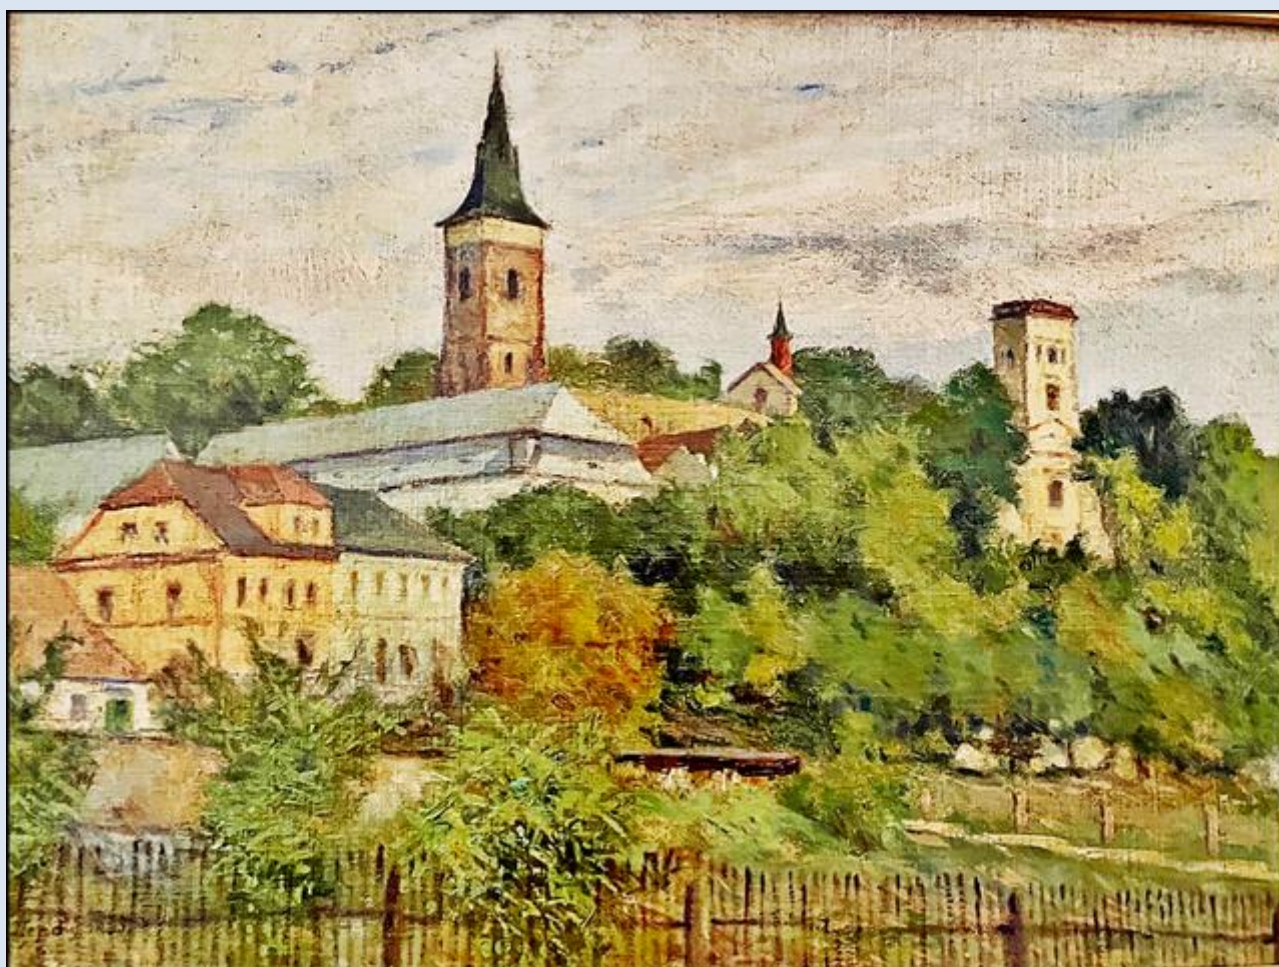

CZECHY

Sázava

Klasztor benedyktyński

*Peřka
'Čertovy brázdy'
s skalim.*

zdjęcia: Eva z Pragi

zdjęcia w czerwonym obramowaniu zapożyczono z:
http://www.zpravy.pivovary.info/?page_id=57689

[POWRÓT DO STRONY GŁÓWNEJ IKONOGRAFII](#)