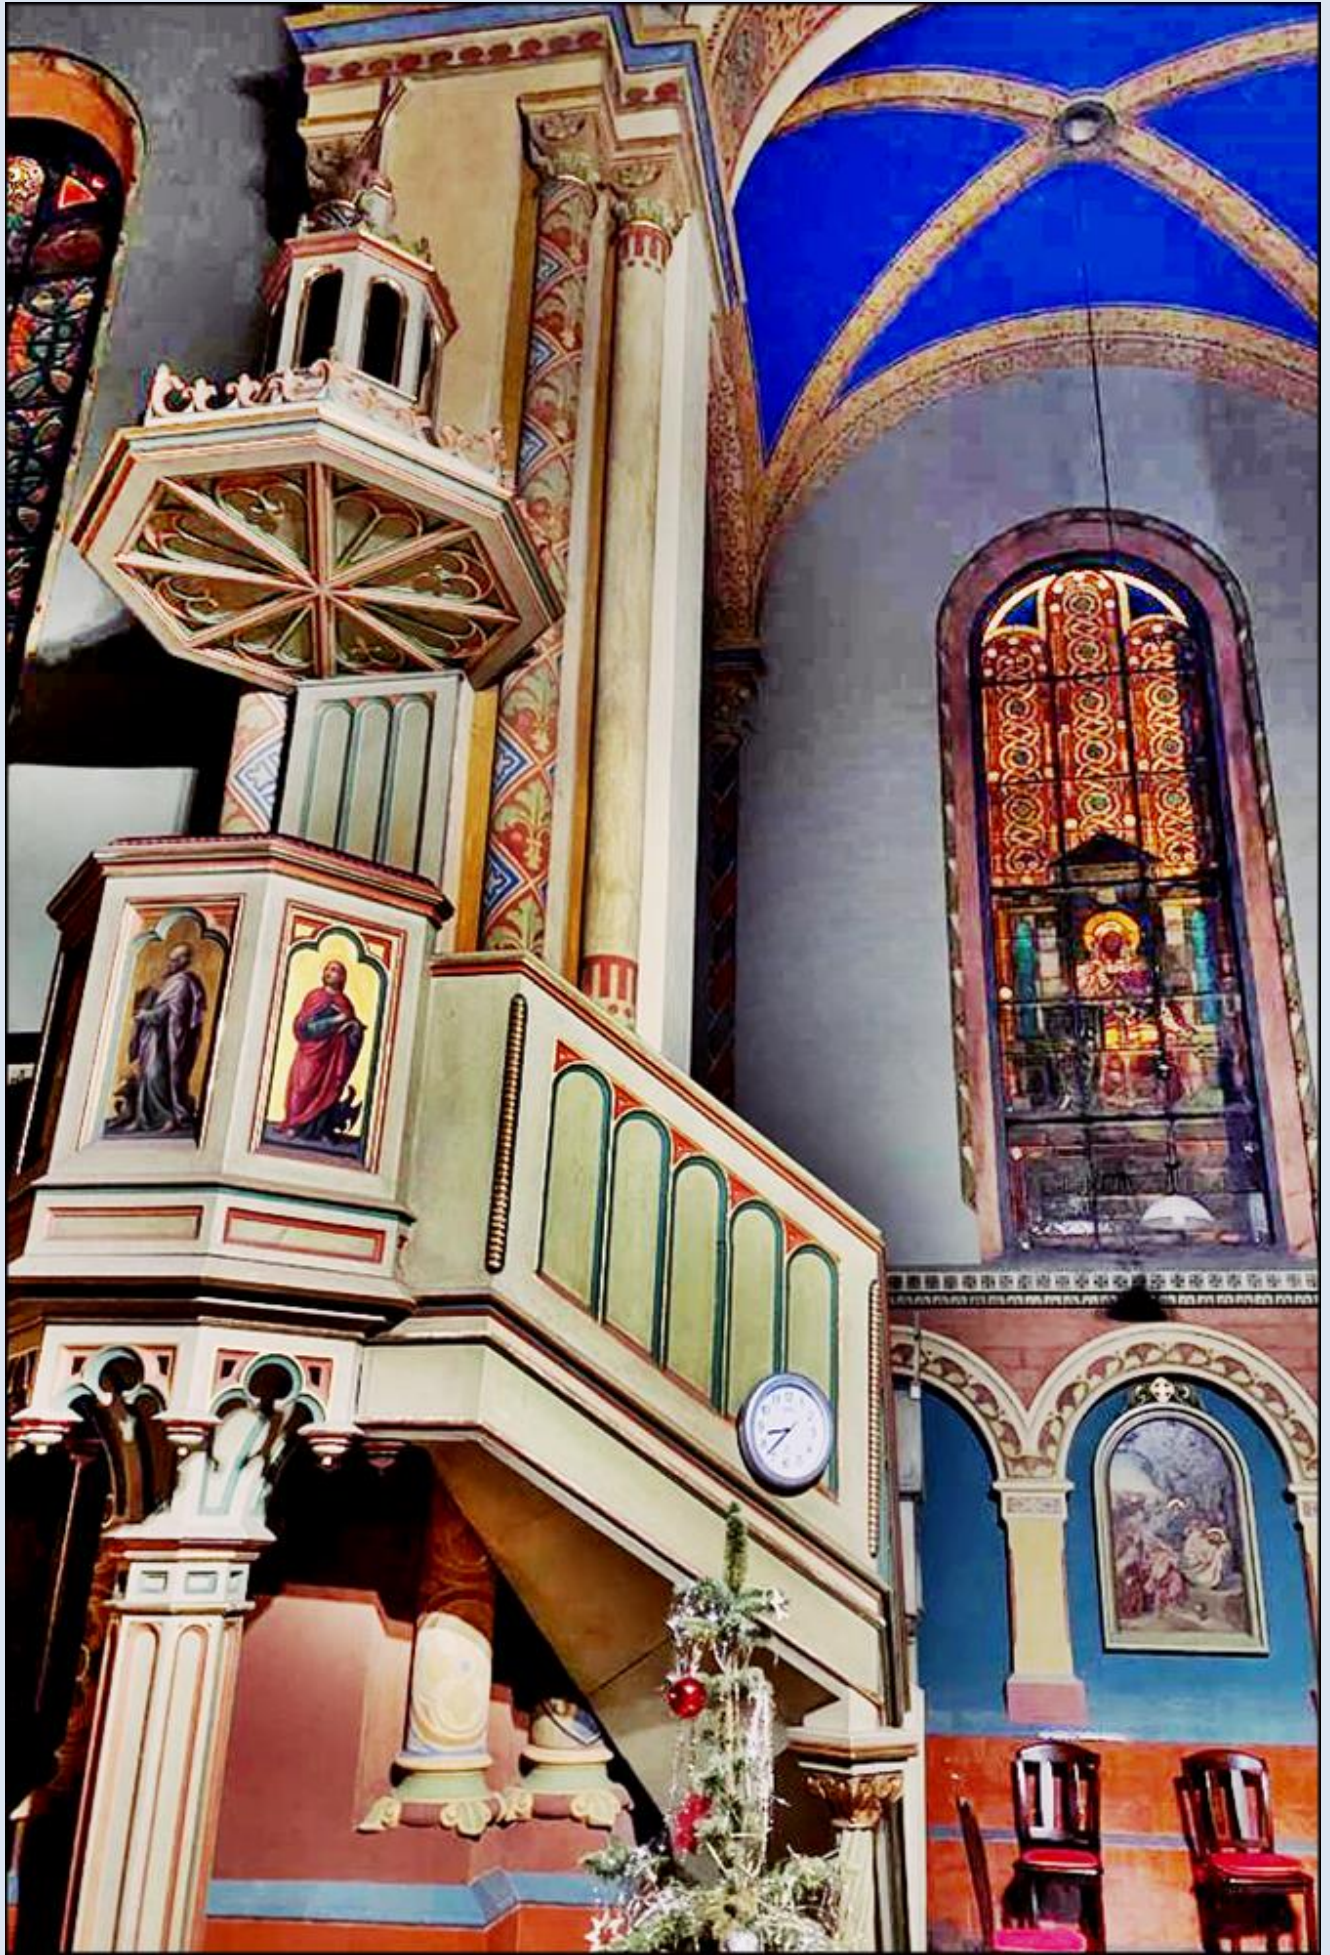

**CZECHY**

**Praga-Čakovice**

**Kościół pw.  
św. Remigiusza**  
([opis](#))

*zdjęcia: Eva z Pragi*

zdjęcia w czerwonym obramowaniu zapożyczono z:  
[https://upload.wikimedia.org/wikipedia/commons/thumb/d/d3/%C4%8Cakovice\\_church\\_02.JPG/800px-%C4%8Cakovice\\_church\\_02.JPG](https://upload.wikimedia.org/wikipedia/commons/thumb/d/d3/%C4%8Cakovice_church_02.JPG/800px-%C4%8Cakovice_church_02.JPG)

[POWRÓT DO STRONY GŁÓWNEJ IKONOGRAFII](#)