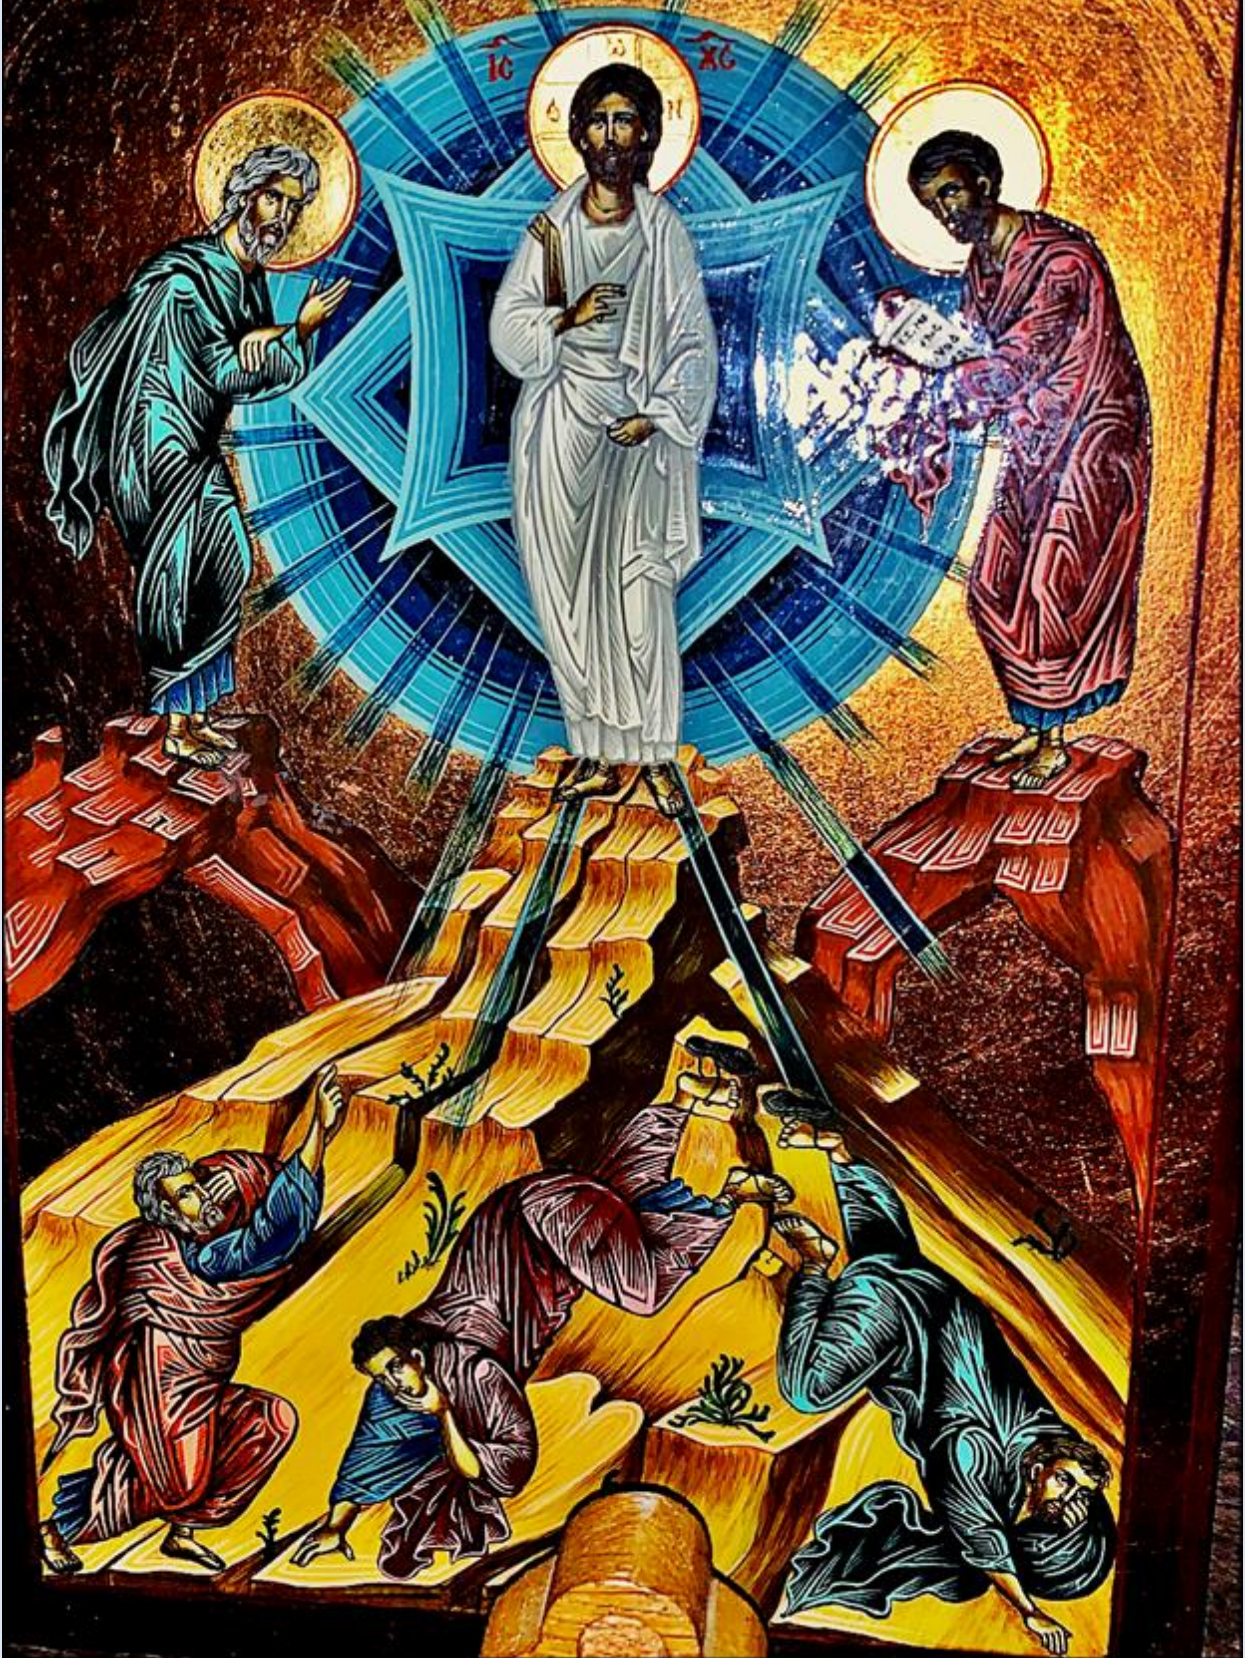

**CZECHY**

**Praga**

Cerkiew Prawosławna  
pw. św. Michała Archanioła

СВЯТЫЙ ДУХЪ

ПРОМѢНИ РАНО

*zdjęcia (latem 2020 r.): Eva z Pragi*

29.10.2020 r. cerkiew kompletnie spłonęła i nie ma w planach jej odbudowanie (p. poniżej)

[POWRÓT DO STRONY GŁÓWNEJ IKONOGRAFII](#)

<https://www.ekai.pl/splonal-historyczny-drewniany-kosciol-w-pradze/>