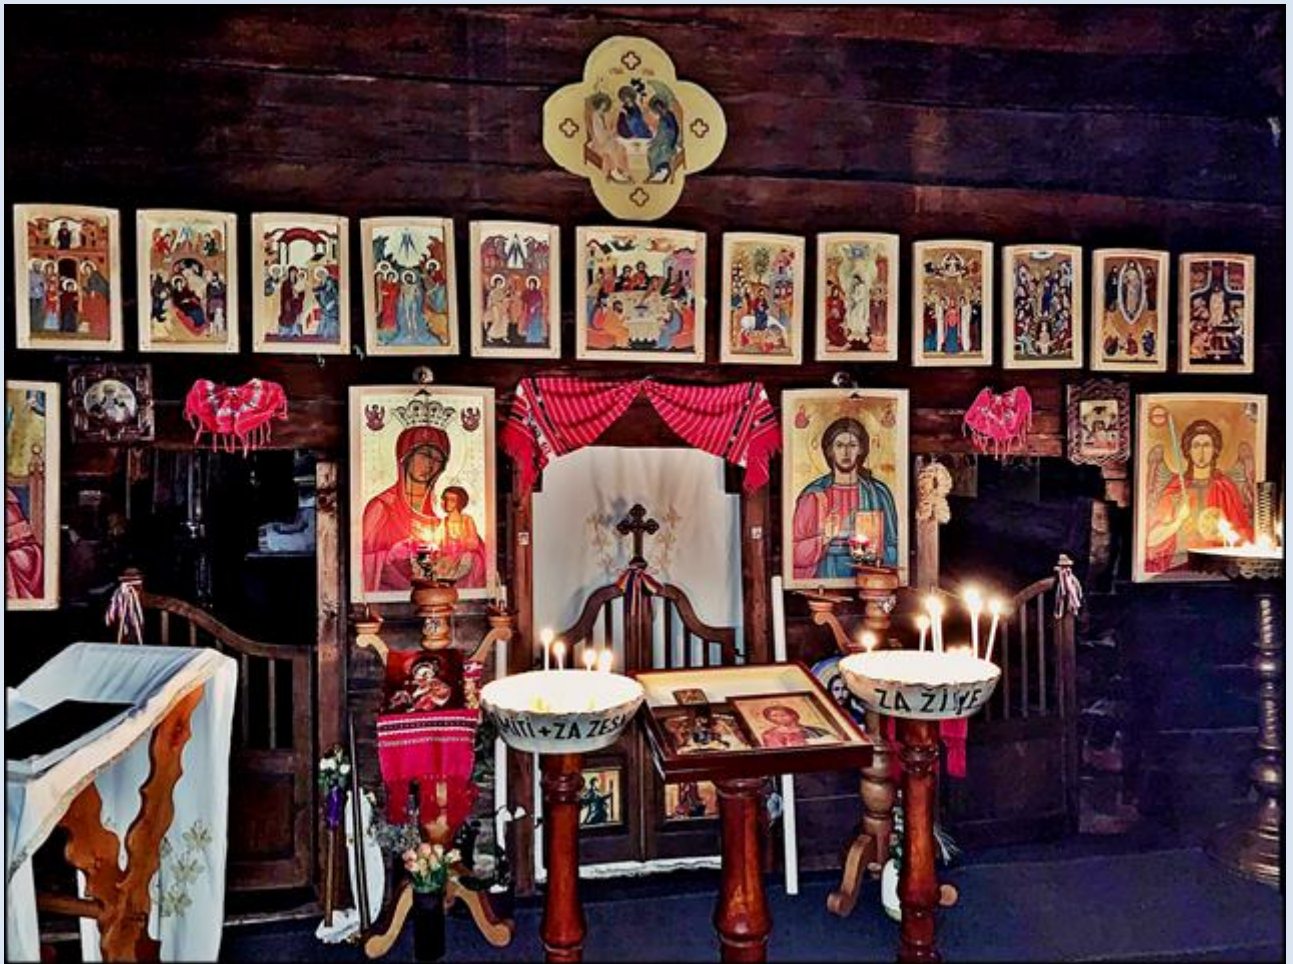

**CZECHY**

**Praga**

Cerkiew Prawosławna  
pw. św. Michała Archanioła

СВЯТЫЙ ДУХЪ

ПРОМѢНИ РАНО

*zdjęcia (latem 2020 r.): Eva z Pragi*

29.10.2020 r. cerkiew kompletnie spłonęła i nie ma w planach jej odbudowanie (p. poniżej)

[POWRÓT DO STRONY GŁÓWNEJ IKONOGRAFII](#)

<https://www.ekai.pl/splonal-historyczny-drewniany-kosciol-w-pradze/>