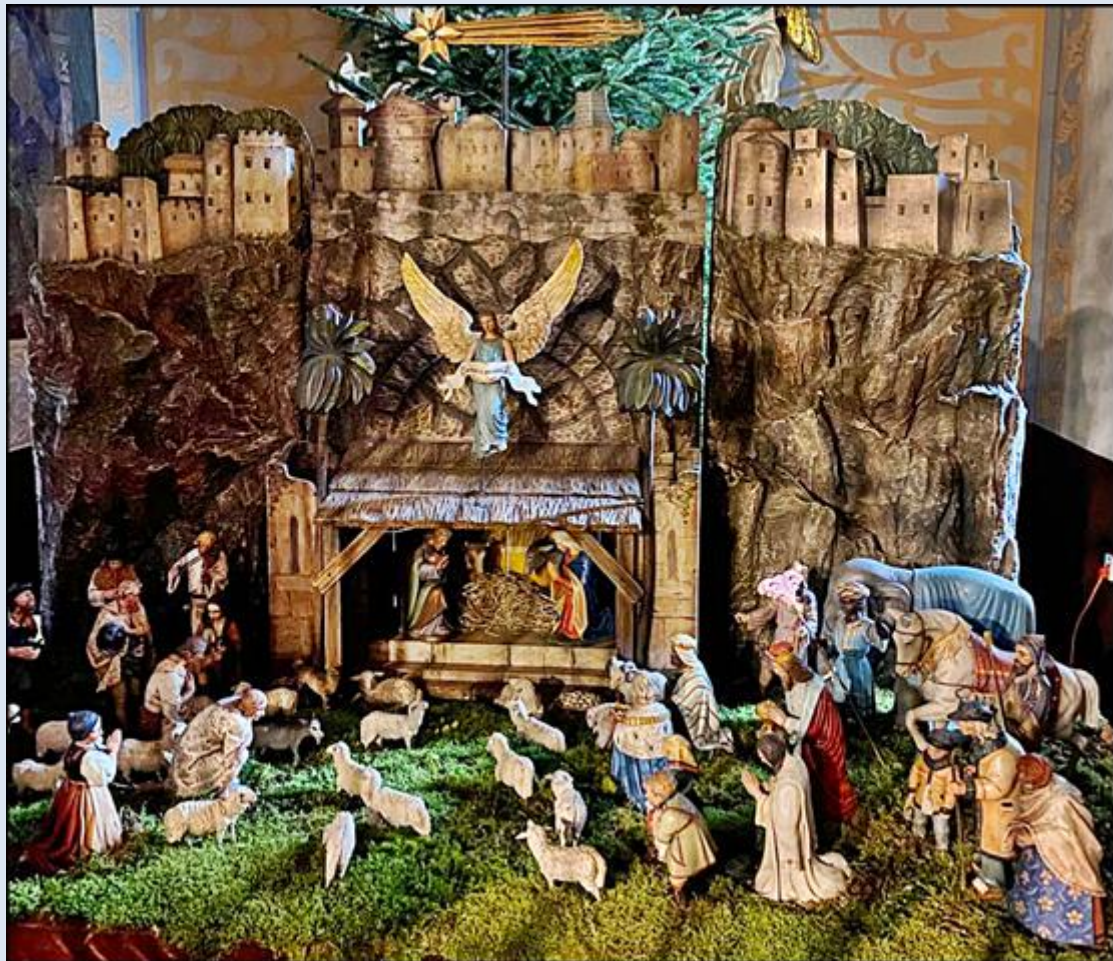

CZECHY

Praga

Kościół pw.
św. Ludmily
([opis](#))

zdjęcia: Eva z Pragi (18.12.2020)

zob. https://en.m.wikipedia.org/wiki/Church_of_St._Ludmila
[https://cs.wikipedia.org/wiki/Kostel_svat%C3%A9_Ludmily_\(Vinohrady\)](https://cs.wikipedia.org/wiki/Kostel_svat%C3%A9_Ludmily_(Vinohrady))

[POWRÓT DO STRONY GŁÓWNEJ IKONOGRAFII](#)