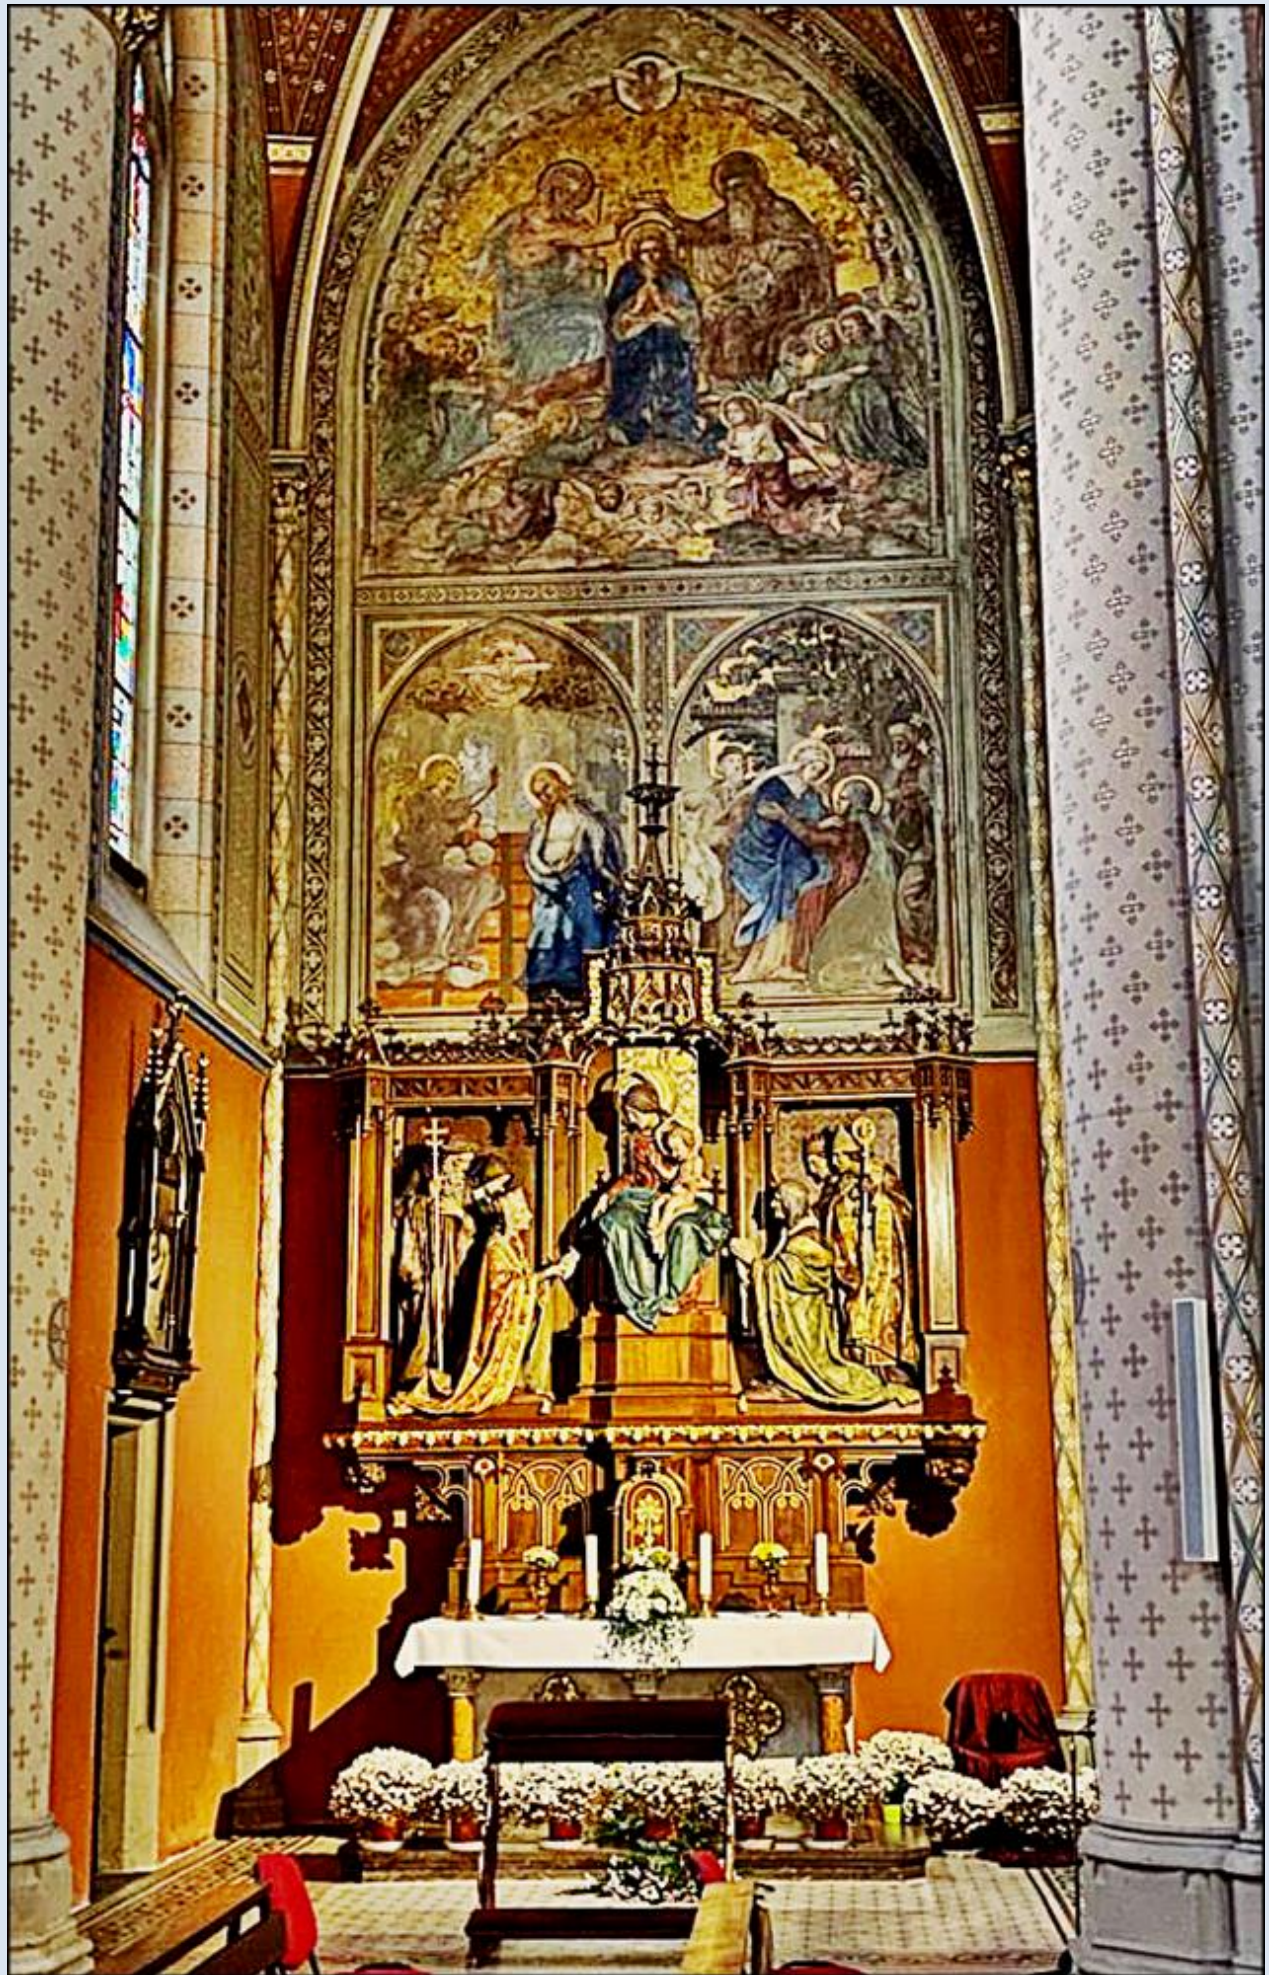

CZECHY

Praga

Kościół pw.
św. Ludmily
([opis](#))

zdjęcia: Eva z Pragi (18.12.2020)

zob. https://en.m.wikipedia.org/wiki/Church_of_St._Ludmila
[https://cs.wikipedia.org/wiki/Kostel_svat%C3%A9_Ludmily_\(Vinohrady\)](https://cs.wikipedia.org/wiki/Kostel_svat%C3%A9_Ludmily_(Vinohrady))

[POWRÓT DO STRONY GŁÓWNEJ IKONOGRAFII](#)