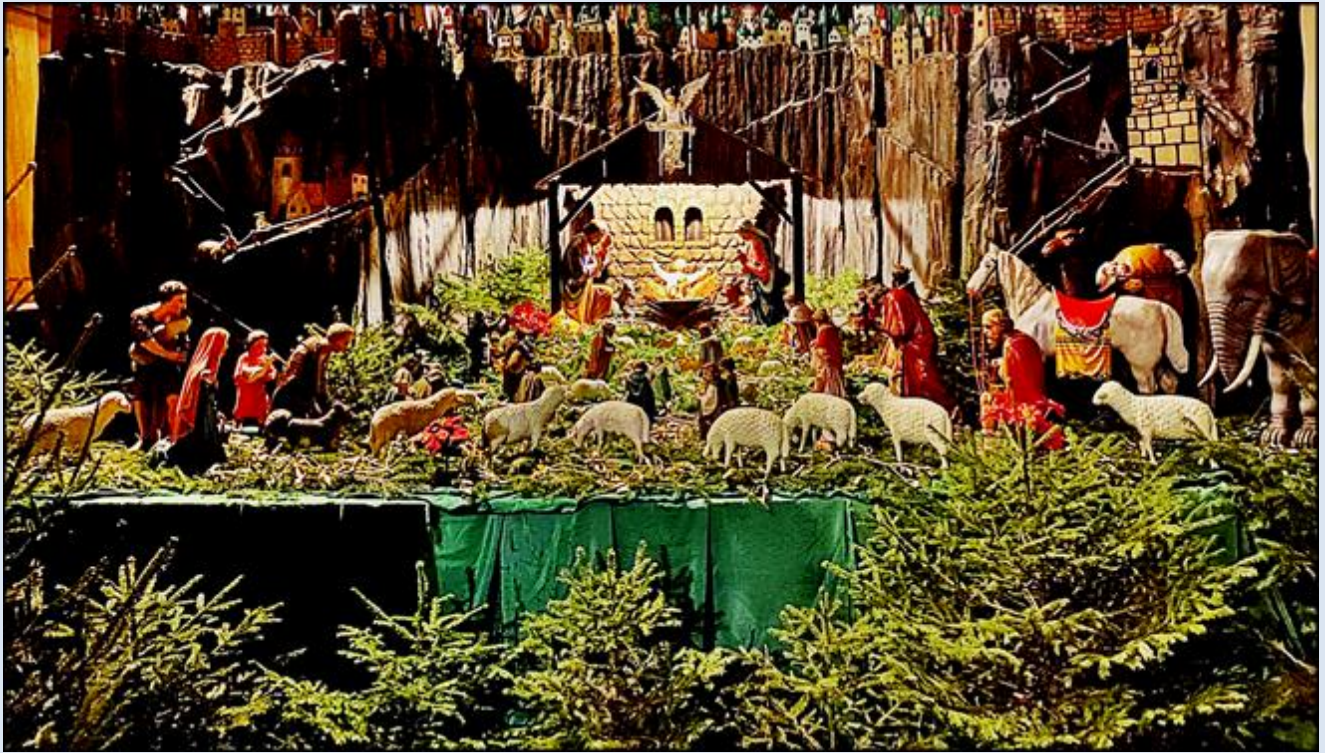

CZECHY

Praga

Kościół pw.
św. Idziego
([opis](#))

2020/2021

w innym roku

zdjęcia: Eva z Pragi (25.01.2021)

zdjęcia w czerwonym obramowaniu zapożyczono z:
https://upload.wikimedia.org/wikipedia/commons/a/a0/Kostel_svateho_Jilji.jpg