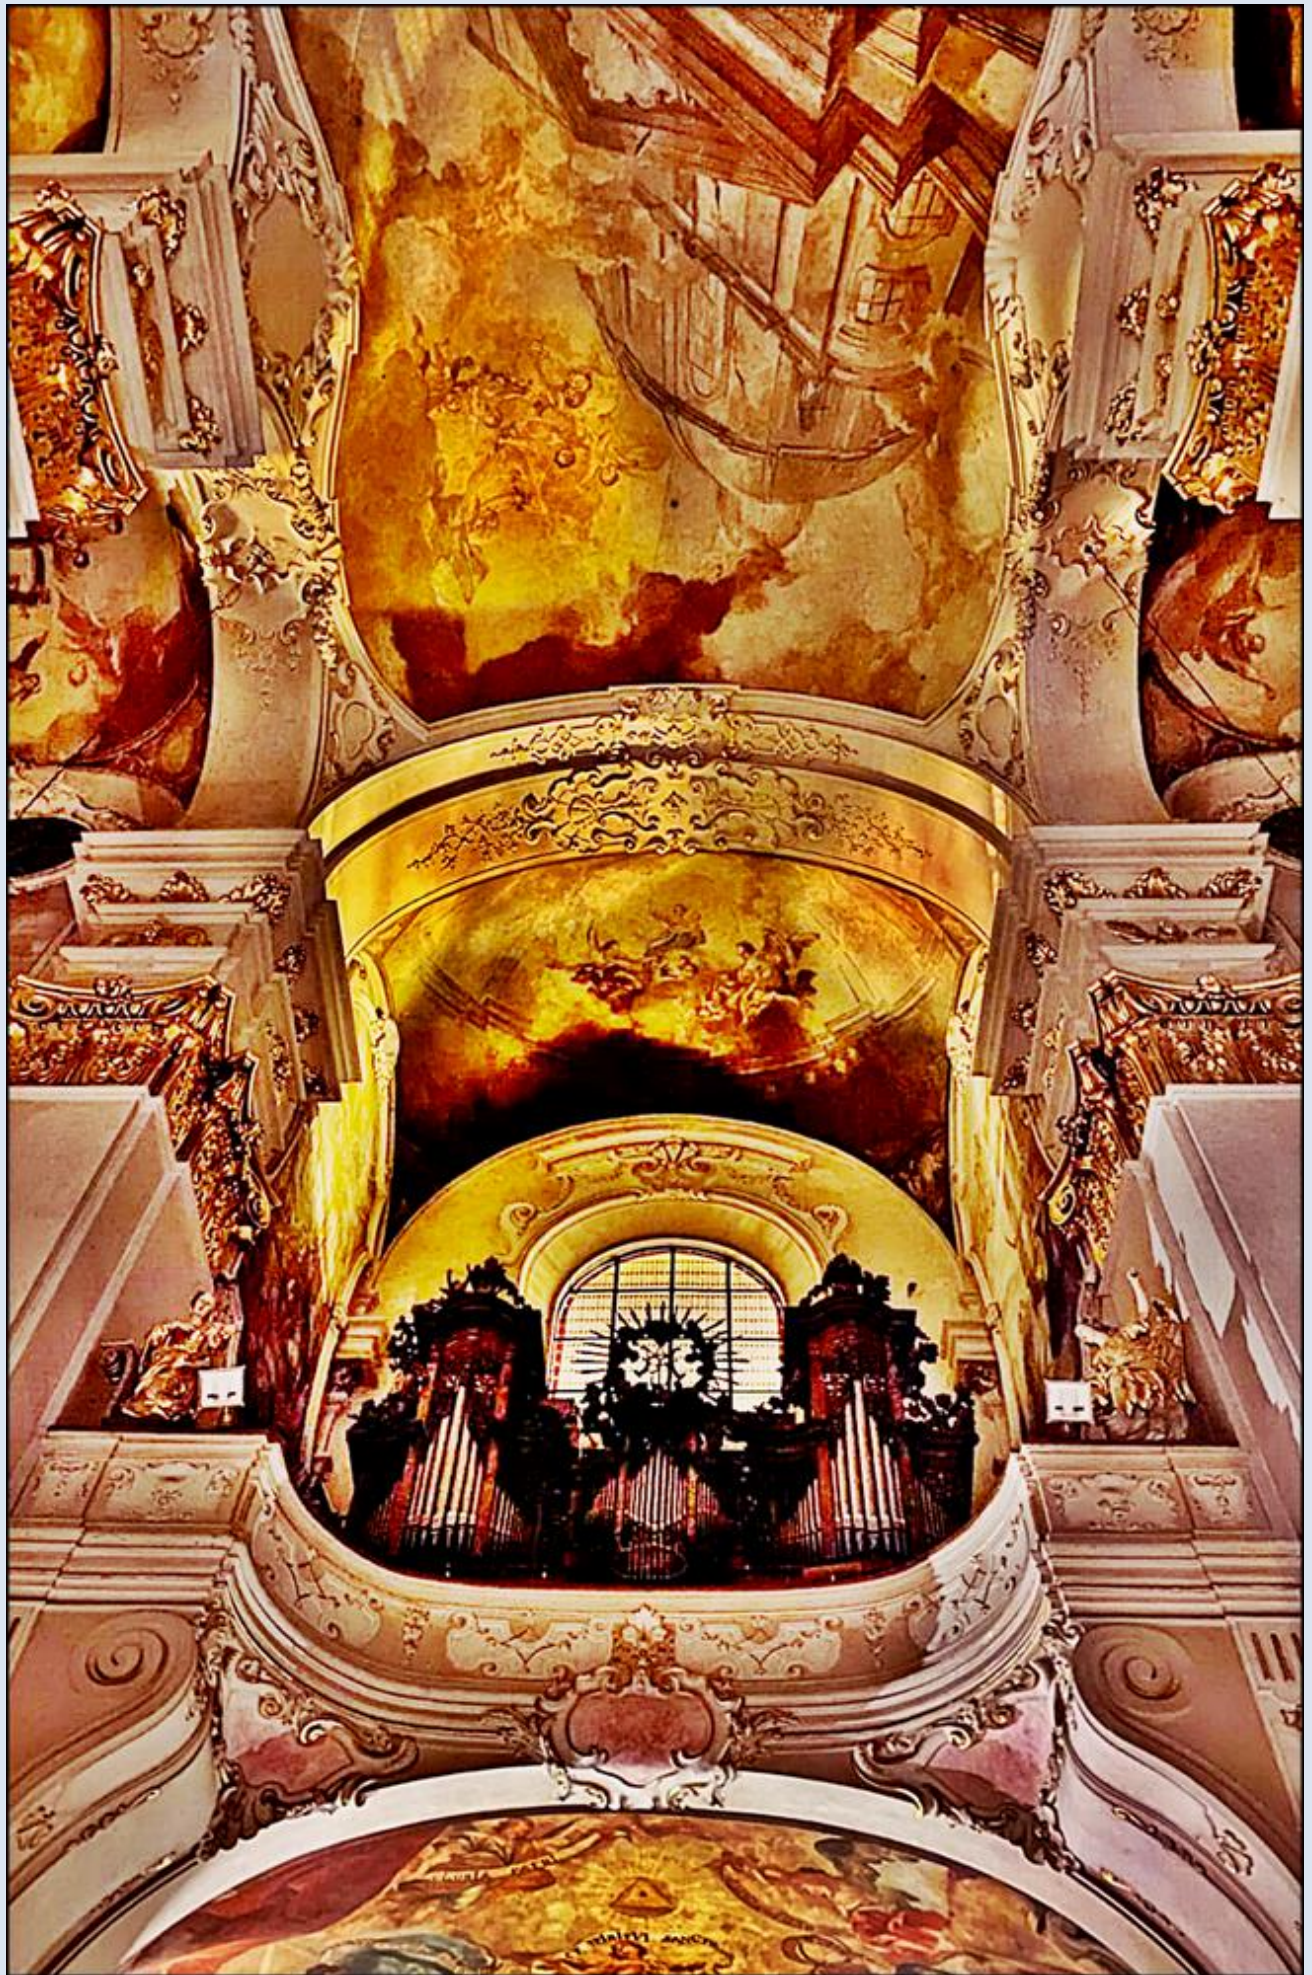

CZECHY

Praga

Kościół pw.
św. Idziego
([opis](#))

2020/2021

w innym roku

zdjęcia: Eva z Pragi (25.01.2021)

zdjęcia w czerwonym obramowaniu zapożyczono z:
https://upload.wikimedia.org/wikipedia/commons/a/a0/Kostel_svateho_Jilji.jpg

[POWRÓT DO STRONY GŁÓWNEJ IKONOGRAFII](#)