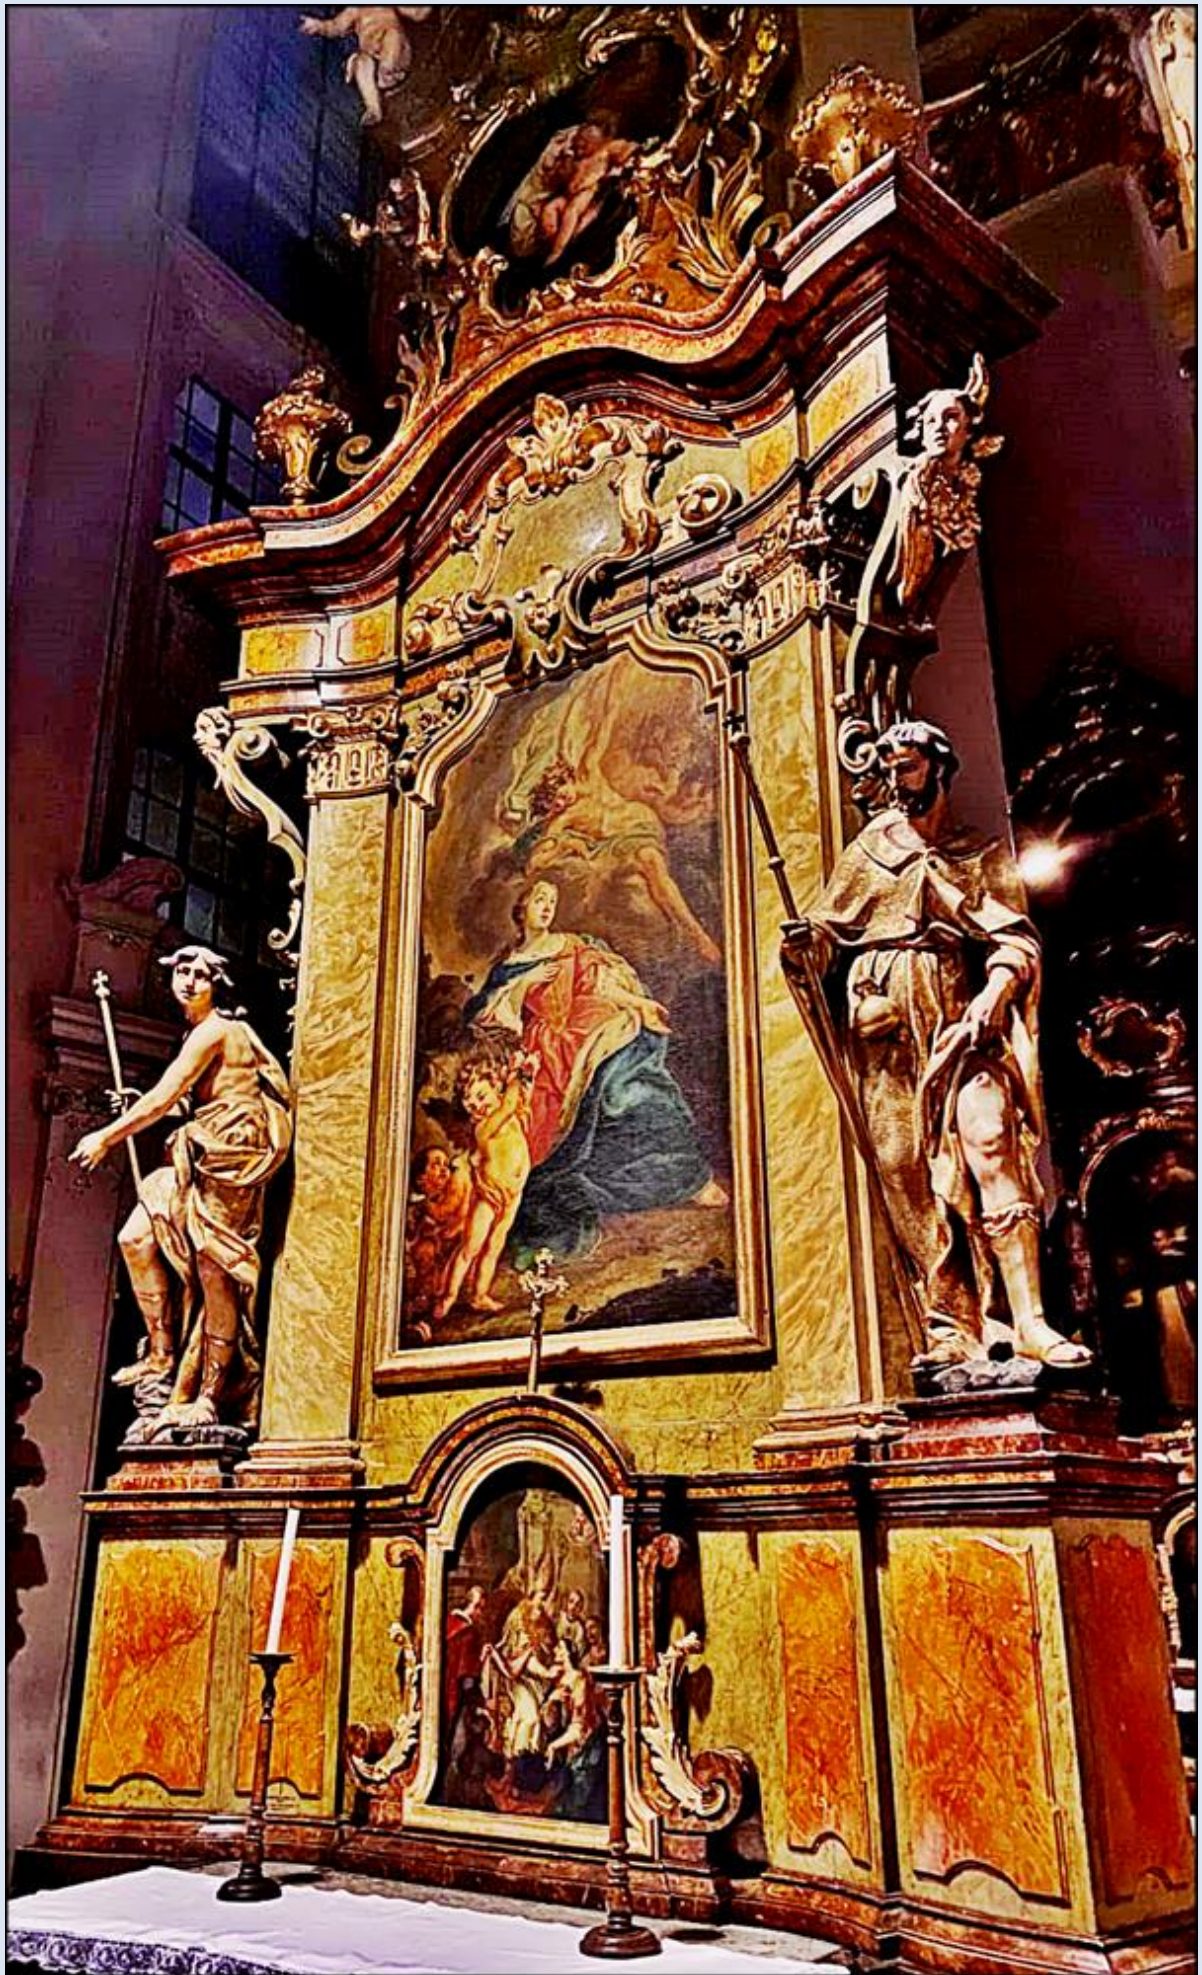

CZECHY

Praga

Kościół pw.
św. Idziego
([opis](#))

2020/2021

w innym roku

zdjęcia: Eva z Pragi (25.01.2021)

zdjęcia w czerwonym obramowaniu zapożyczono z:
https://upload.wikimedia.org/wikipedia/commons/a/a0/Kostel_svateho_Jilji.jpg

[POWRÓT DO STRONY GŁÓWNEJ IKONOGRAFII](#)