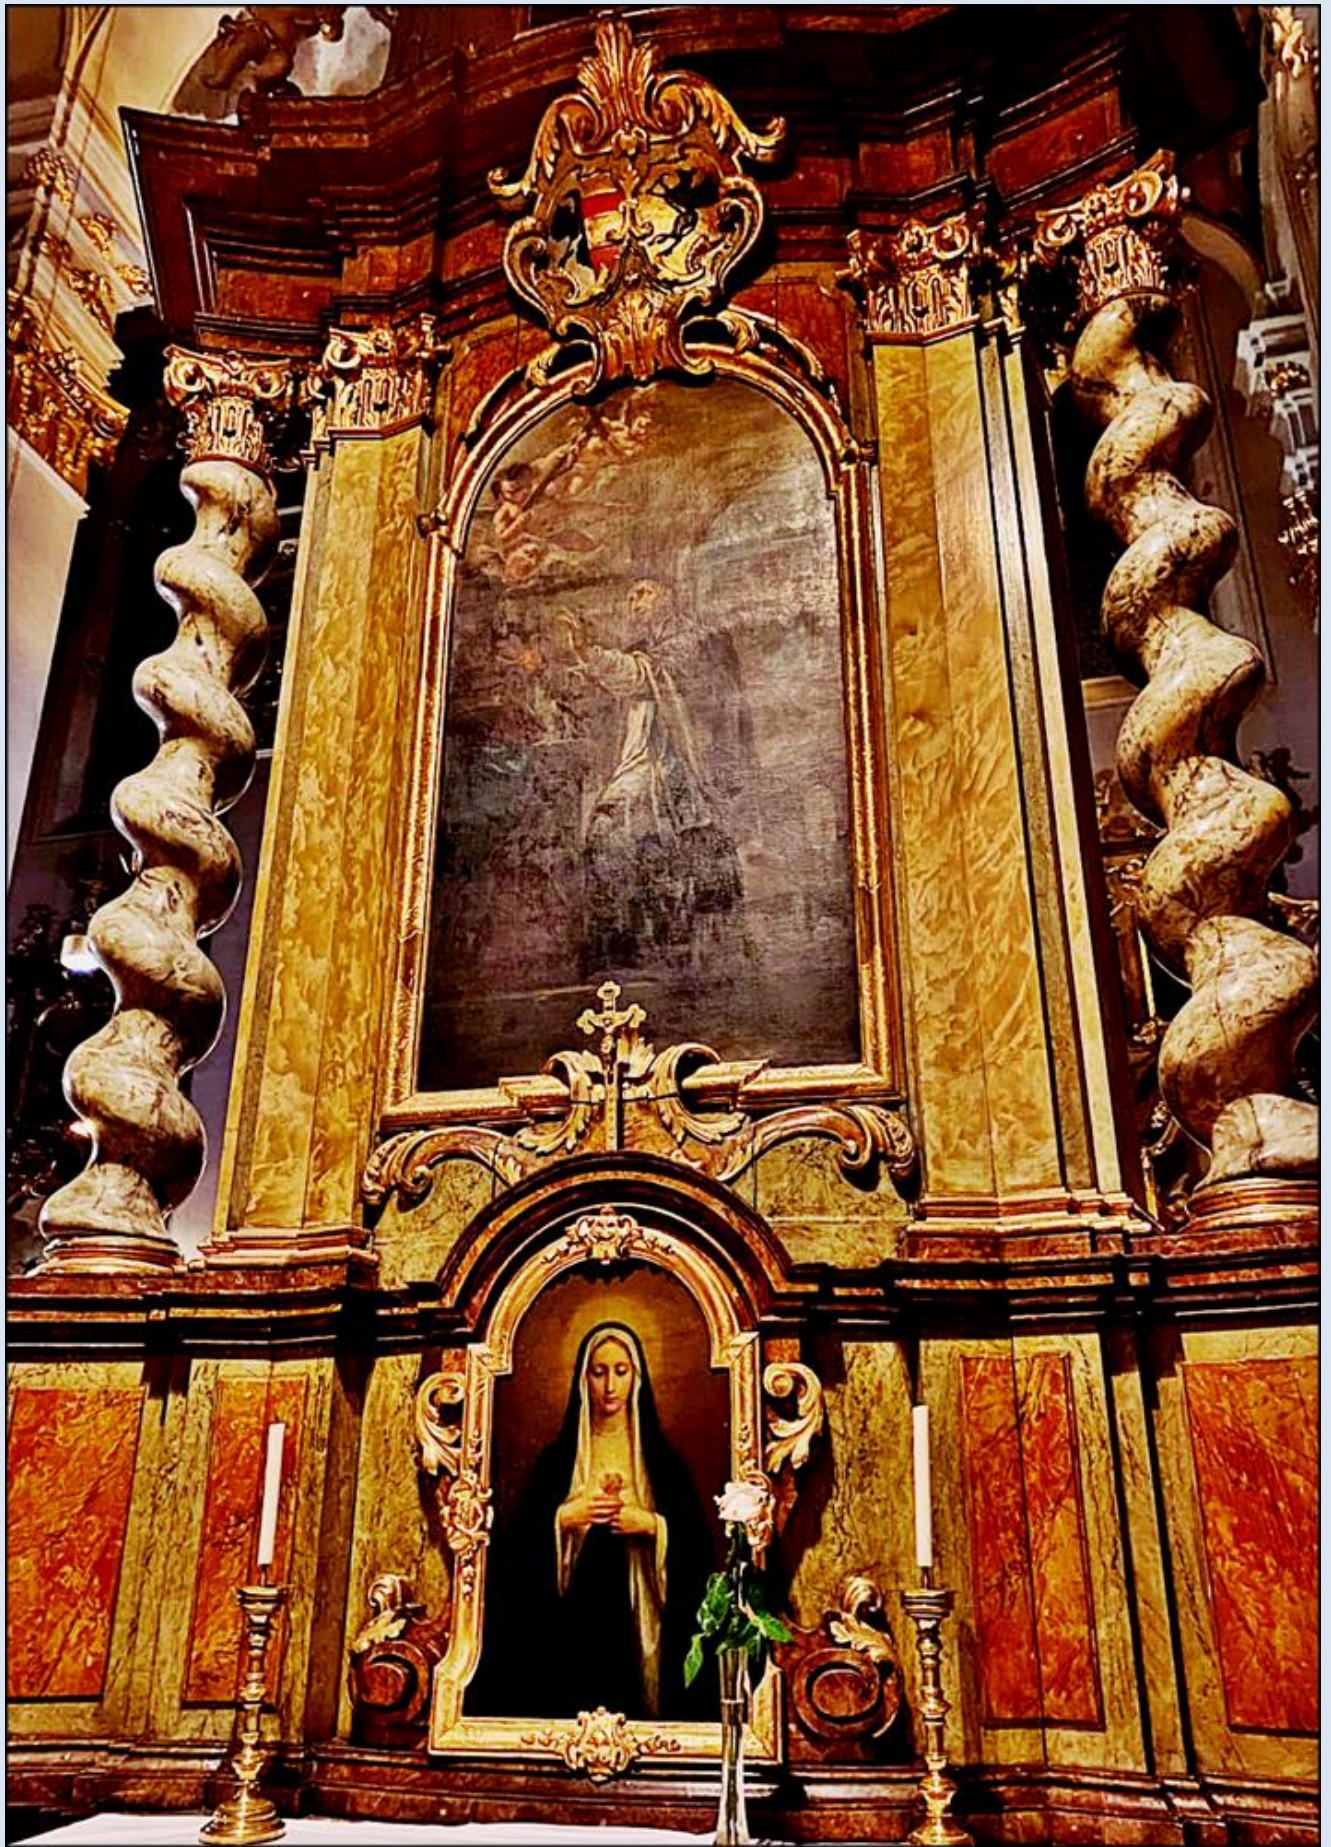

CZECHY

Praga

Kościół pw.
św. Idziego
([opis](#))

2020/2021

w innym roku

zdjęcia: Eva z Pragi (25.01.2021)

zdjęcia w czerwonym obramowaniu zapożyczono z:
https://upload.wikimedia.org/wikipedia/commons/a/a0/Kostel_svateho_Jilji.jpg

[POWRÓT DO STRONY GŁÓWNEJ IKONOGRAFII](#)