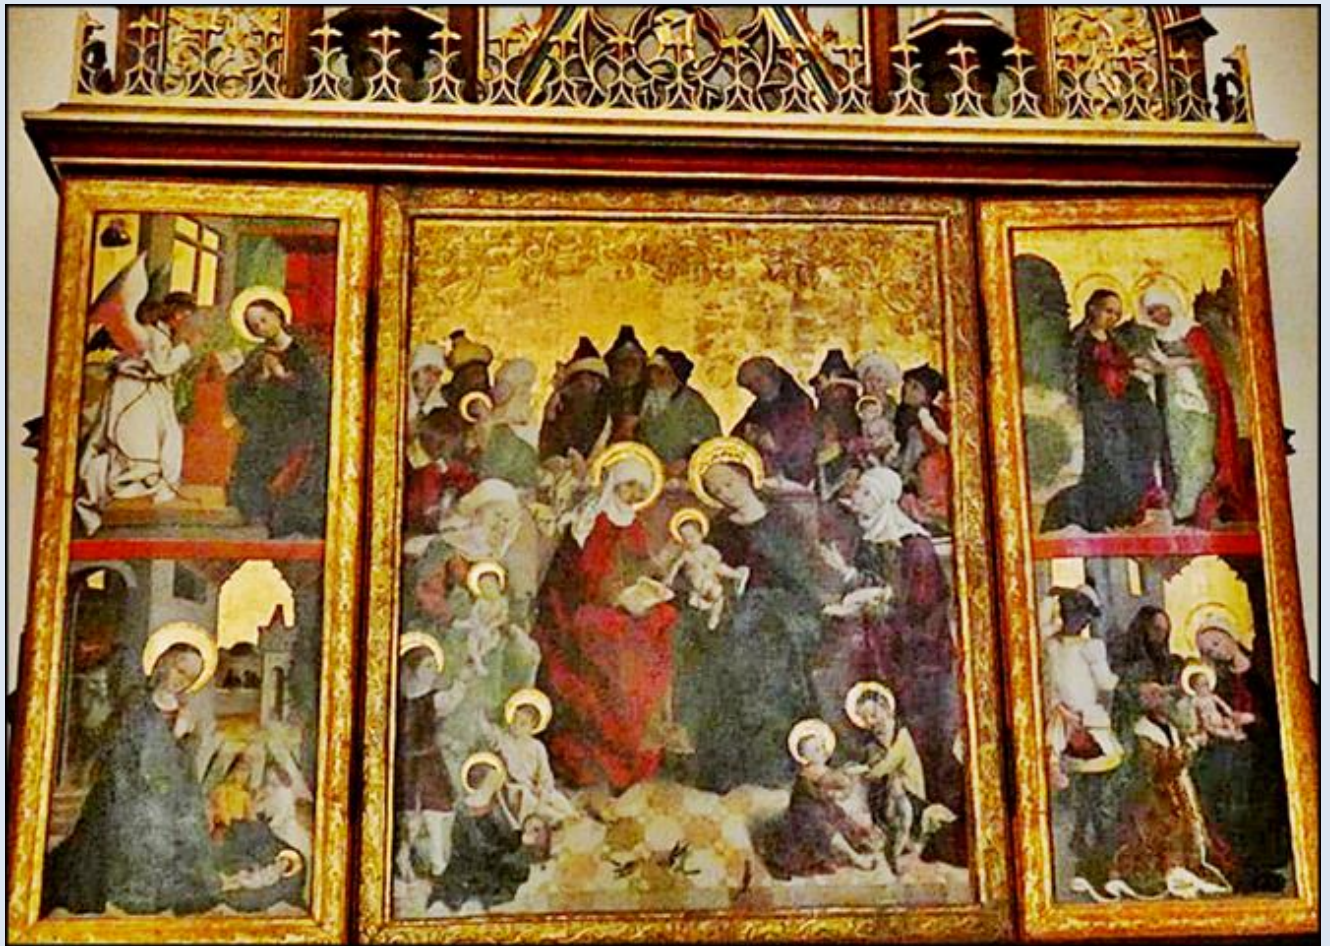

CZECHY

Hradec Králové

Katedra pw. Świętego Ducha

zob. [Hradec Králové - Kolumna Morowa MB](#)

zdjęcia: Artur Nitecki

zdjęcia w czerwonym obramowaniu zapożyczono z:
https://upload.wikimedia.org/wikipedia/commons/0/09/Hradec_Kr%C3%A1lov%C3%A9_K2_-_9.jpg

[POWRÓT DO STRONY GŁÓWNEJ IKONOGRAFII](#)