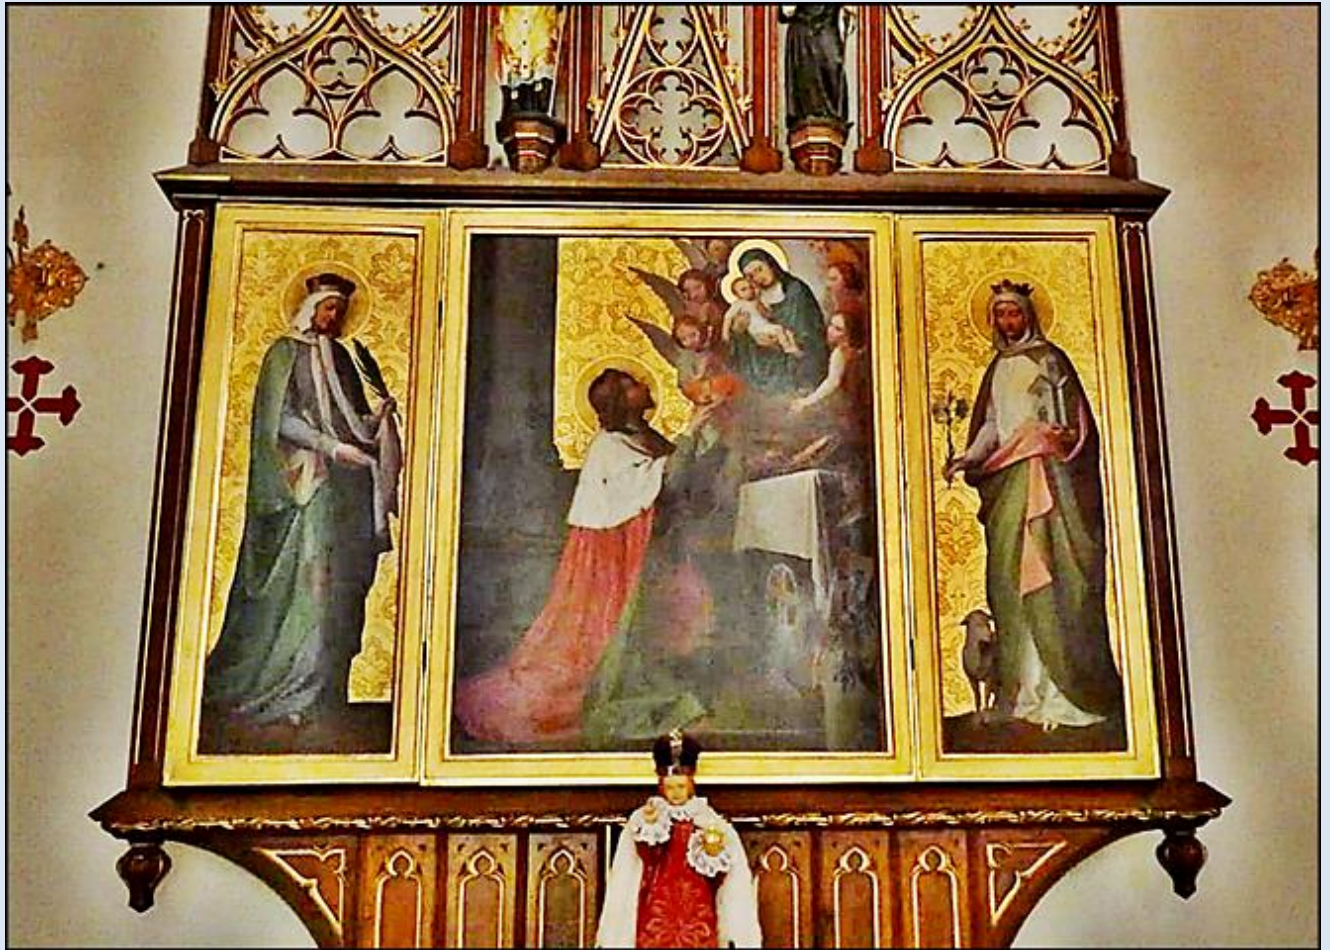

CZECHY

Hradec Králové

Katedra pw. Świętego Ducha

zob. [Hradec Králové - Kolumna Morowa MB](#)

zdjęcia: Artur Nitecki

zdjęcia w czerwonym obramowaniu zapożyczono z:
https://upload.wikimedia.org/wikipedia/commons/0/09/Hradec_Kr%C3%A1lov%C3%A9_K2_-_9.jpg

[POWRÓT DO STRONY GŁÓWNEJ IKONOGRAFII](#)