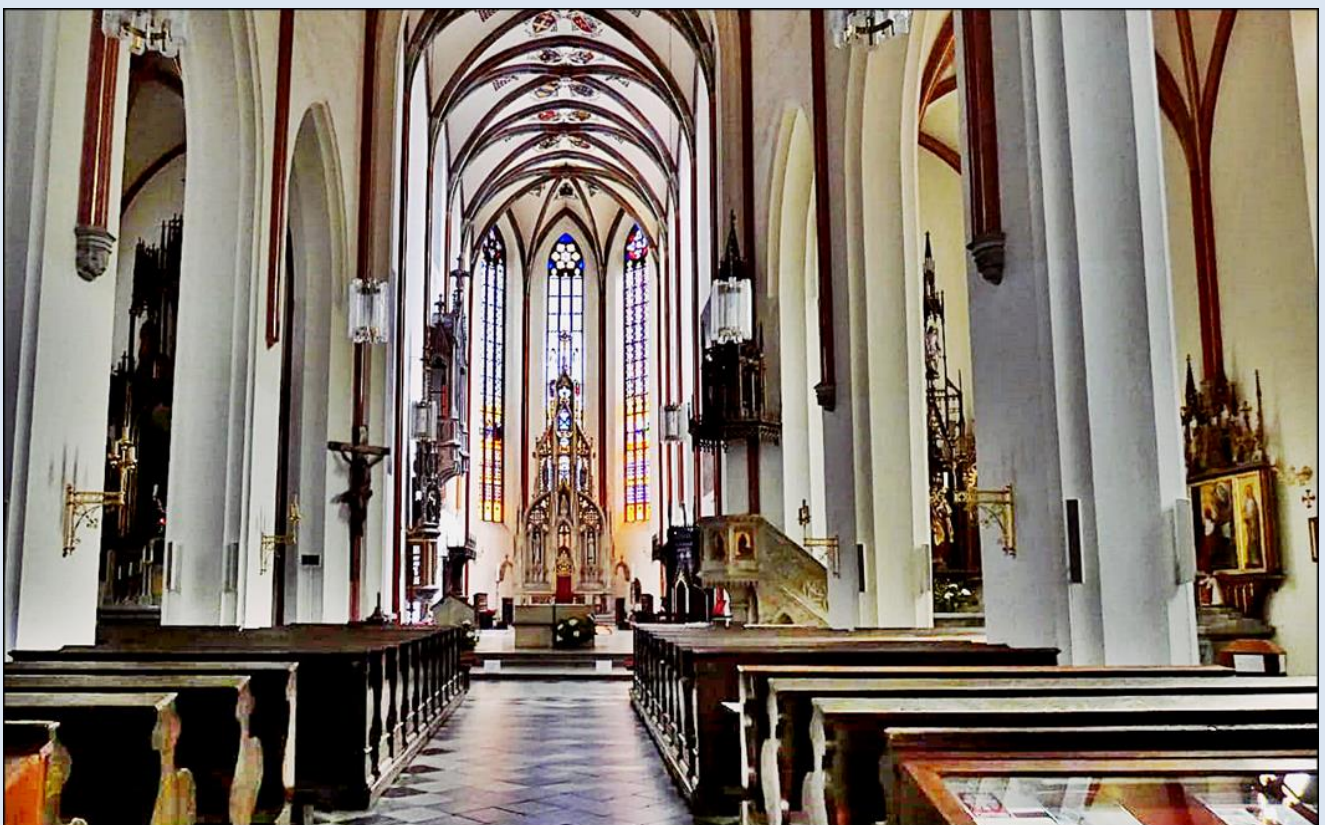

CZECHY

Hradec Králové

Katedra pw. Świętego Ducha

zob. [Hradec Králové - Kolumna Morowa MB](#)

zdjęcia: Artur Nitecki

zdjęcia w czerwonym obramowaniu zapożyczono z:
https://upload.wikimedia.org/wikipedia/commons/0/09/Hradec_Kr%C3%A1lov%C3%A9_K2_-_9.jpg