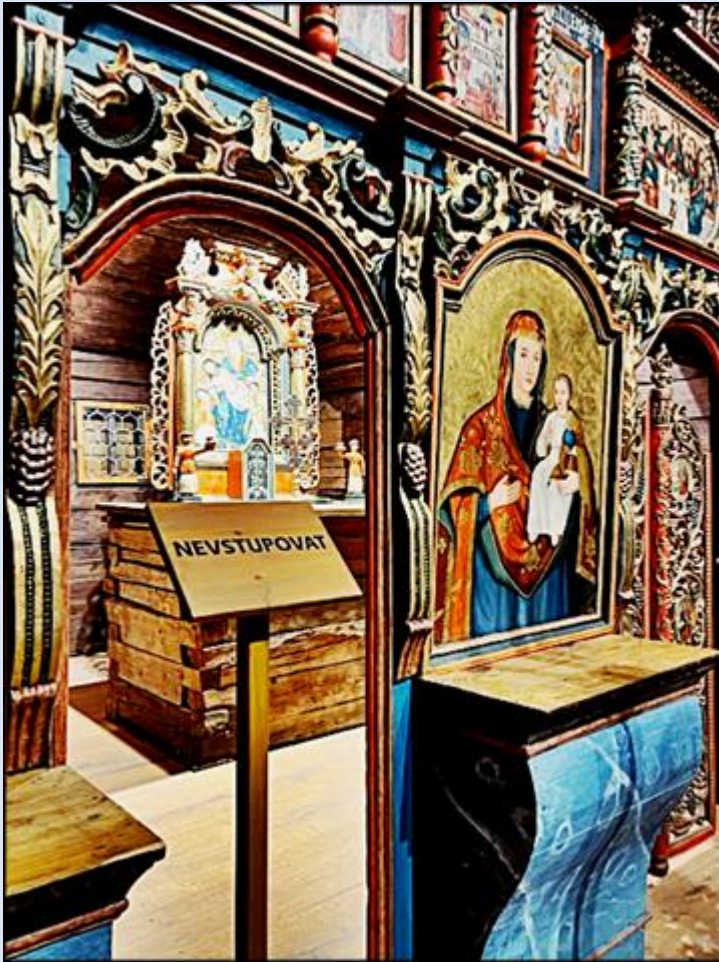

# CZECHY

Hradec Králové

Cerkiew Prawosławna  
pw. św. Mikołaja

Pravoslavný kostel  
svatého Mikuláše

*zdjęcia: Eva z Pragi*

zdjęcia w czerwonym obramowaniu zapożyczono z:  
<https://cdn.wander-book.com/images/vizitky/detail/kostel-sv-mikulase-v-hradci-kralove-5422.jpg>