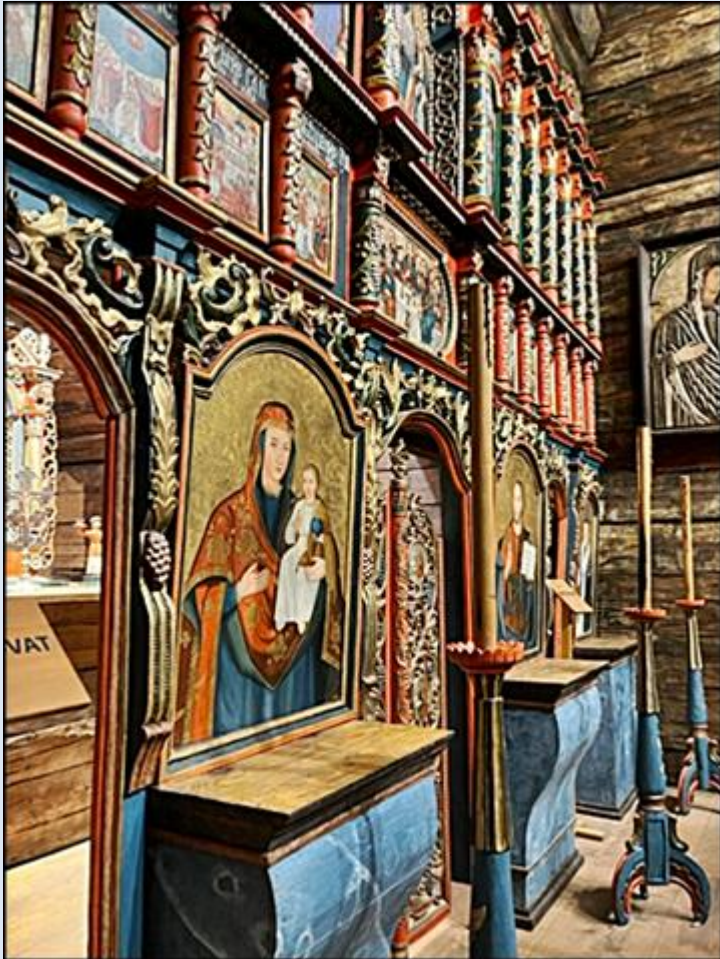

# CZECHY

Hradec Králové

Cerkiew Prawosławna  
pw. św. Mikołaja

Pravoslavný kostel  
svatého Mikuláše

*zdjęcia: Eva z Pragi*

zdjęcia w czerwonym obramowaniu zapożyczono z:  
<https://cdn.wander-book.com/images/vizitky/detail/kostel-sv-mikulase-v-hradci-kralove-5422.jpg>