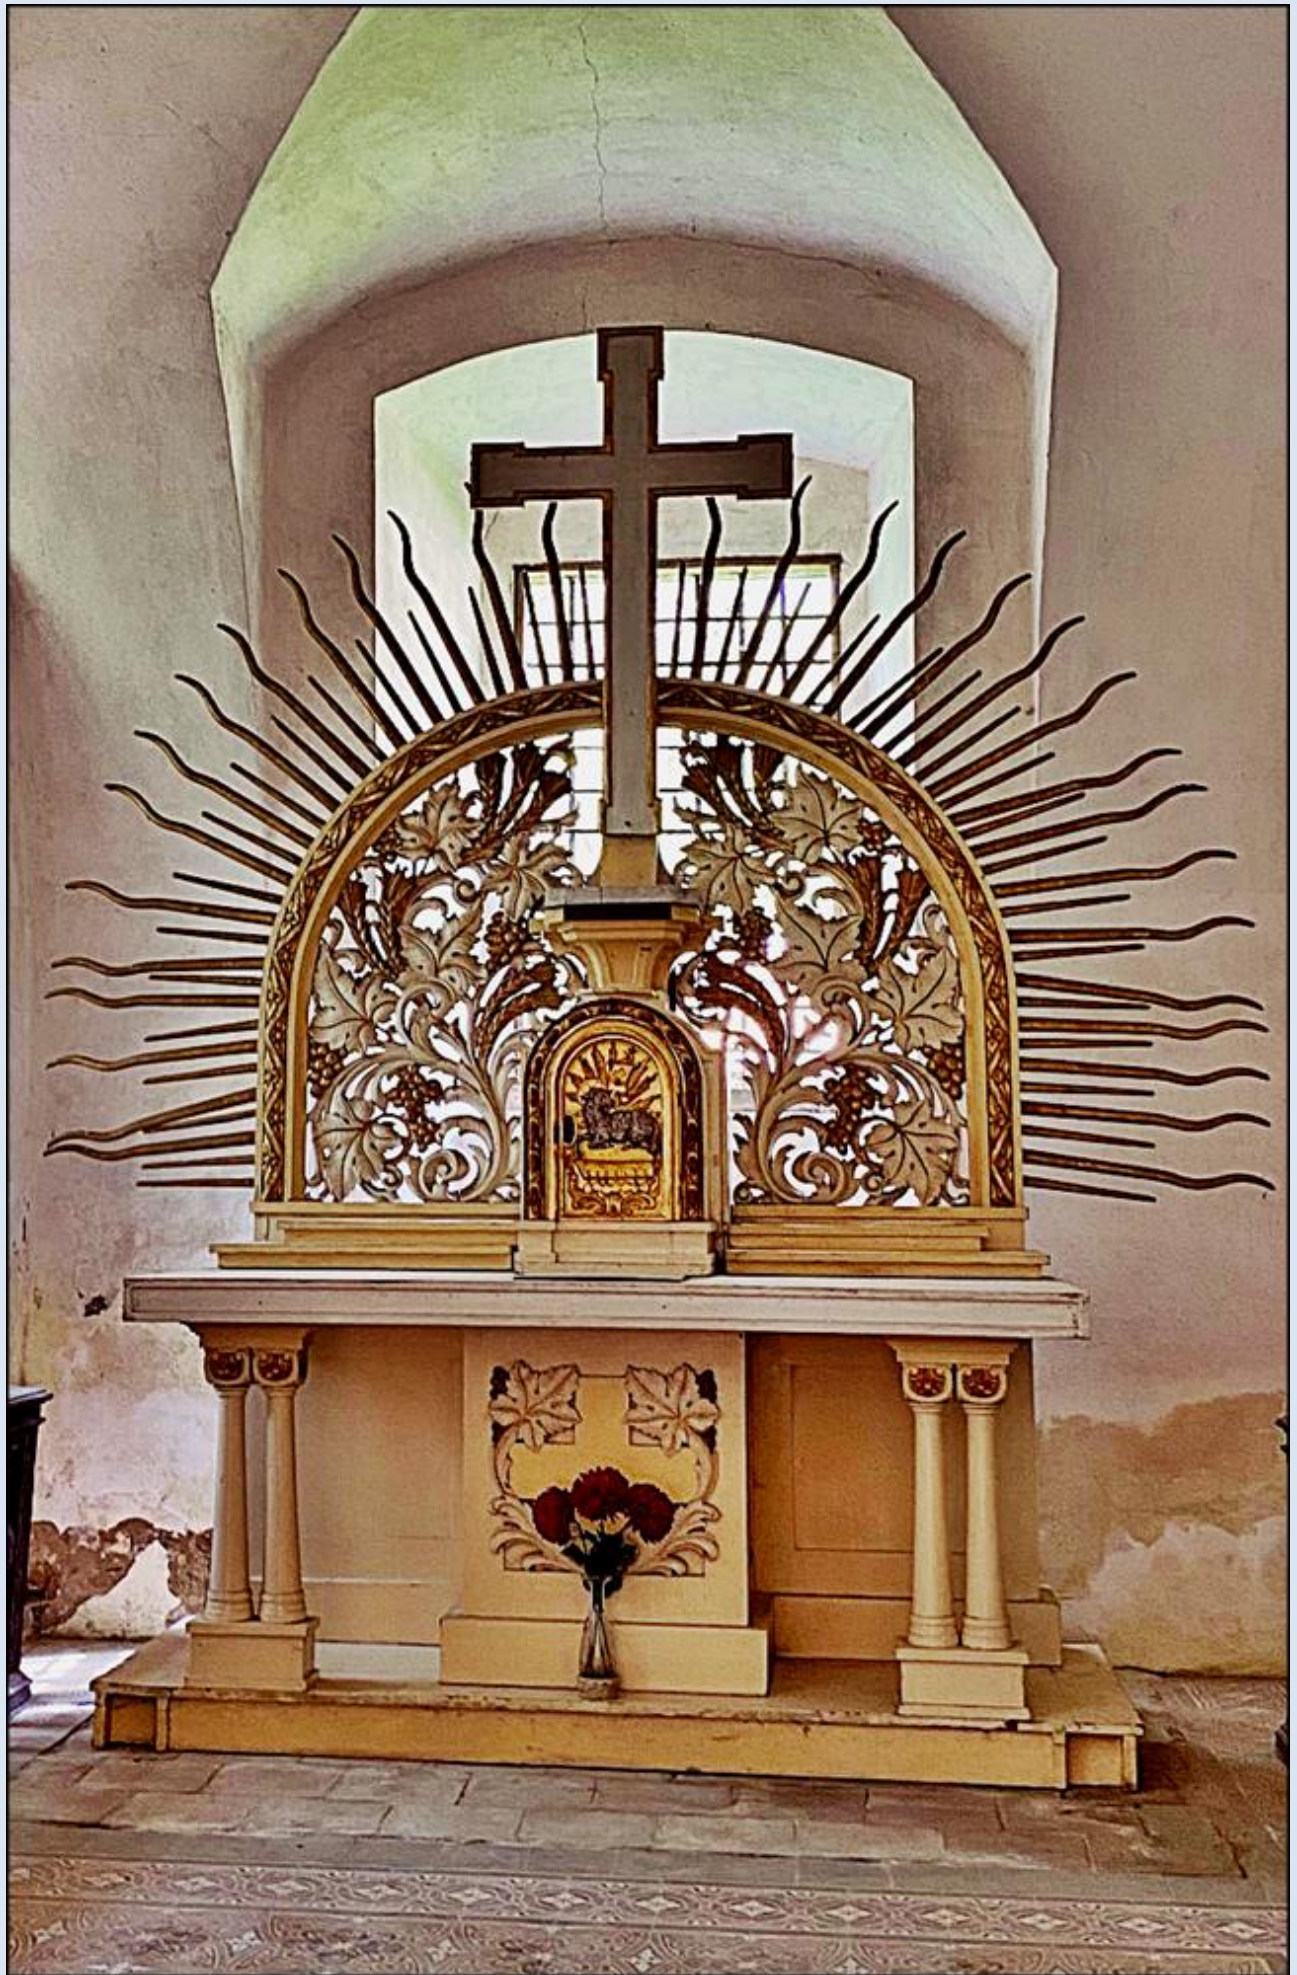

CZECHY

Červený Újezd

**Franciszkański
Klasztor Hajek**
([opis](#))

zdjęcia: Eva z Pragi

[POWRÓT DO STRONY GŁÓWNEJ IKONOGRAFII](#)