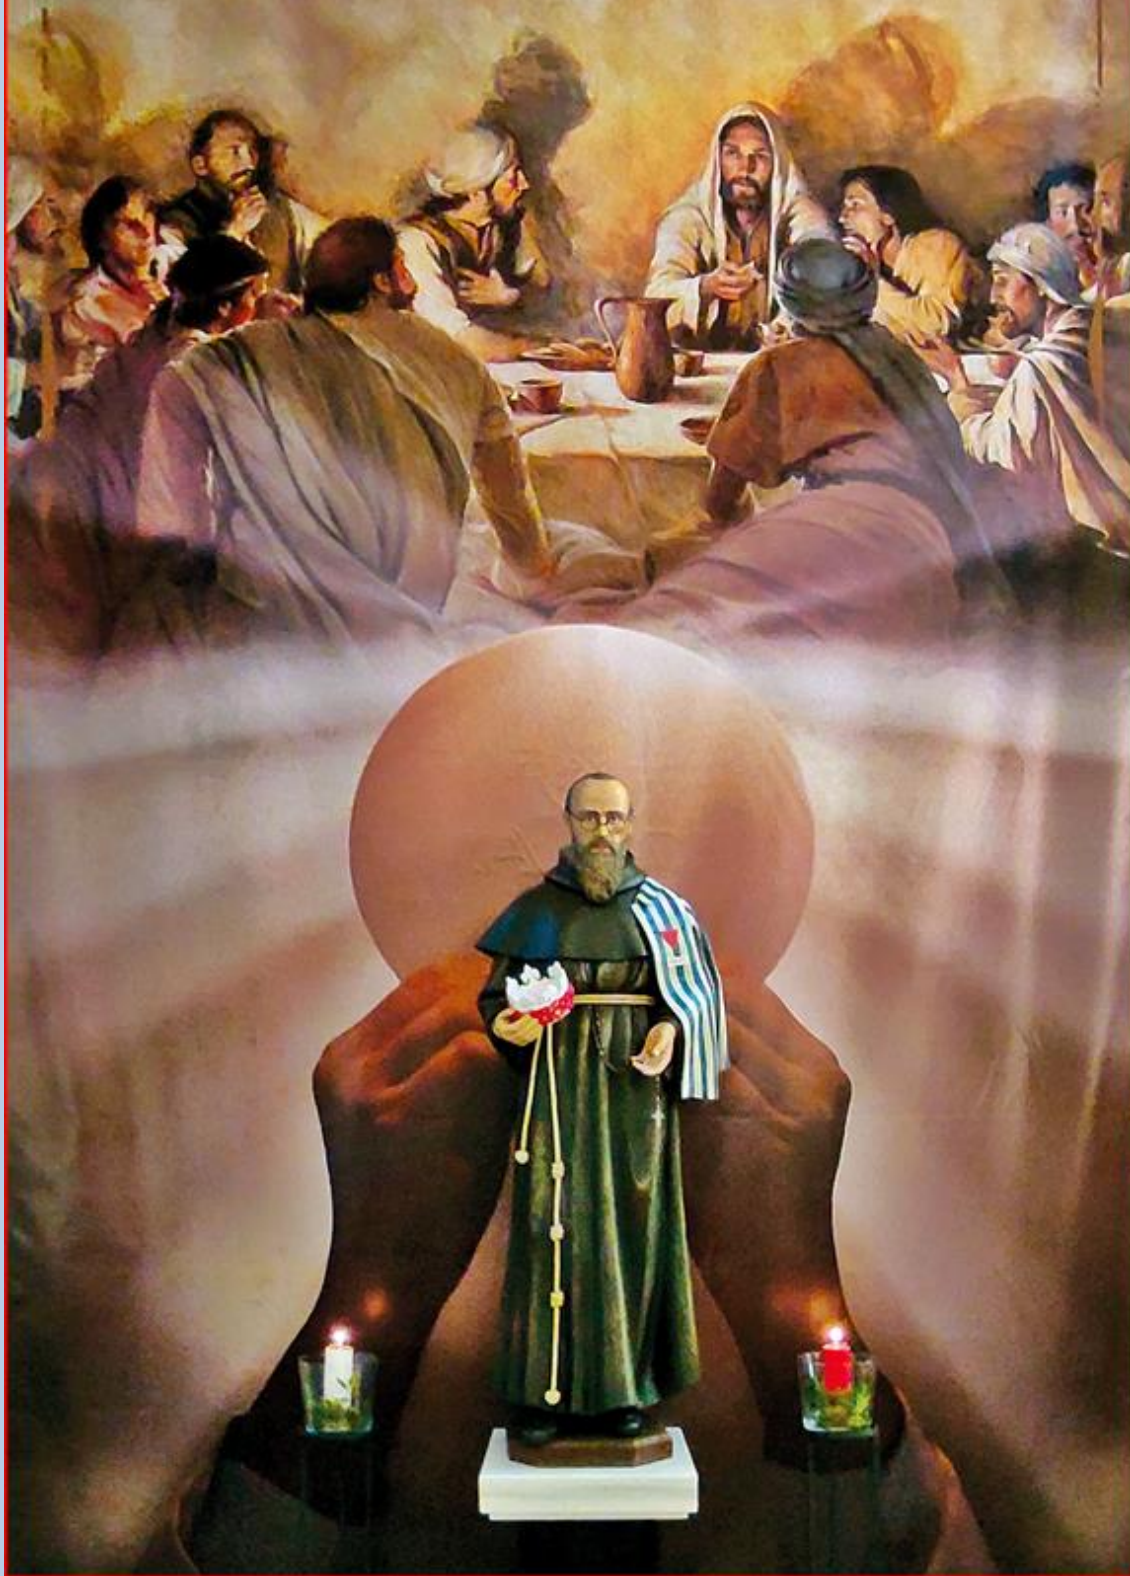

**Czechowice-Dziedzice**  
(Woj. Śląskie)

**Kościół pw.**  
**św. Maksymiliana Marii Kolbego**

# TO CZYŃCIE NA MOJĄ PAMIĄTKĘ

*zdjęcia: AK*

zdjęcia w czerwonym obramowaniu zapożyczono z:  
<http://www.swmaksymilian-czechowice.pl/galeria/album/28-szopka-bozonarodzeniowa-2022#&gid=1&pid=1>  
<http://www.swmaksymilian-czechowice.pl/nasz-patron/rzezba>  
<http://www.swmaksymilian-czechowice.pl/nasz-patron/obraz>