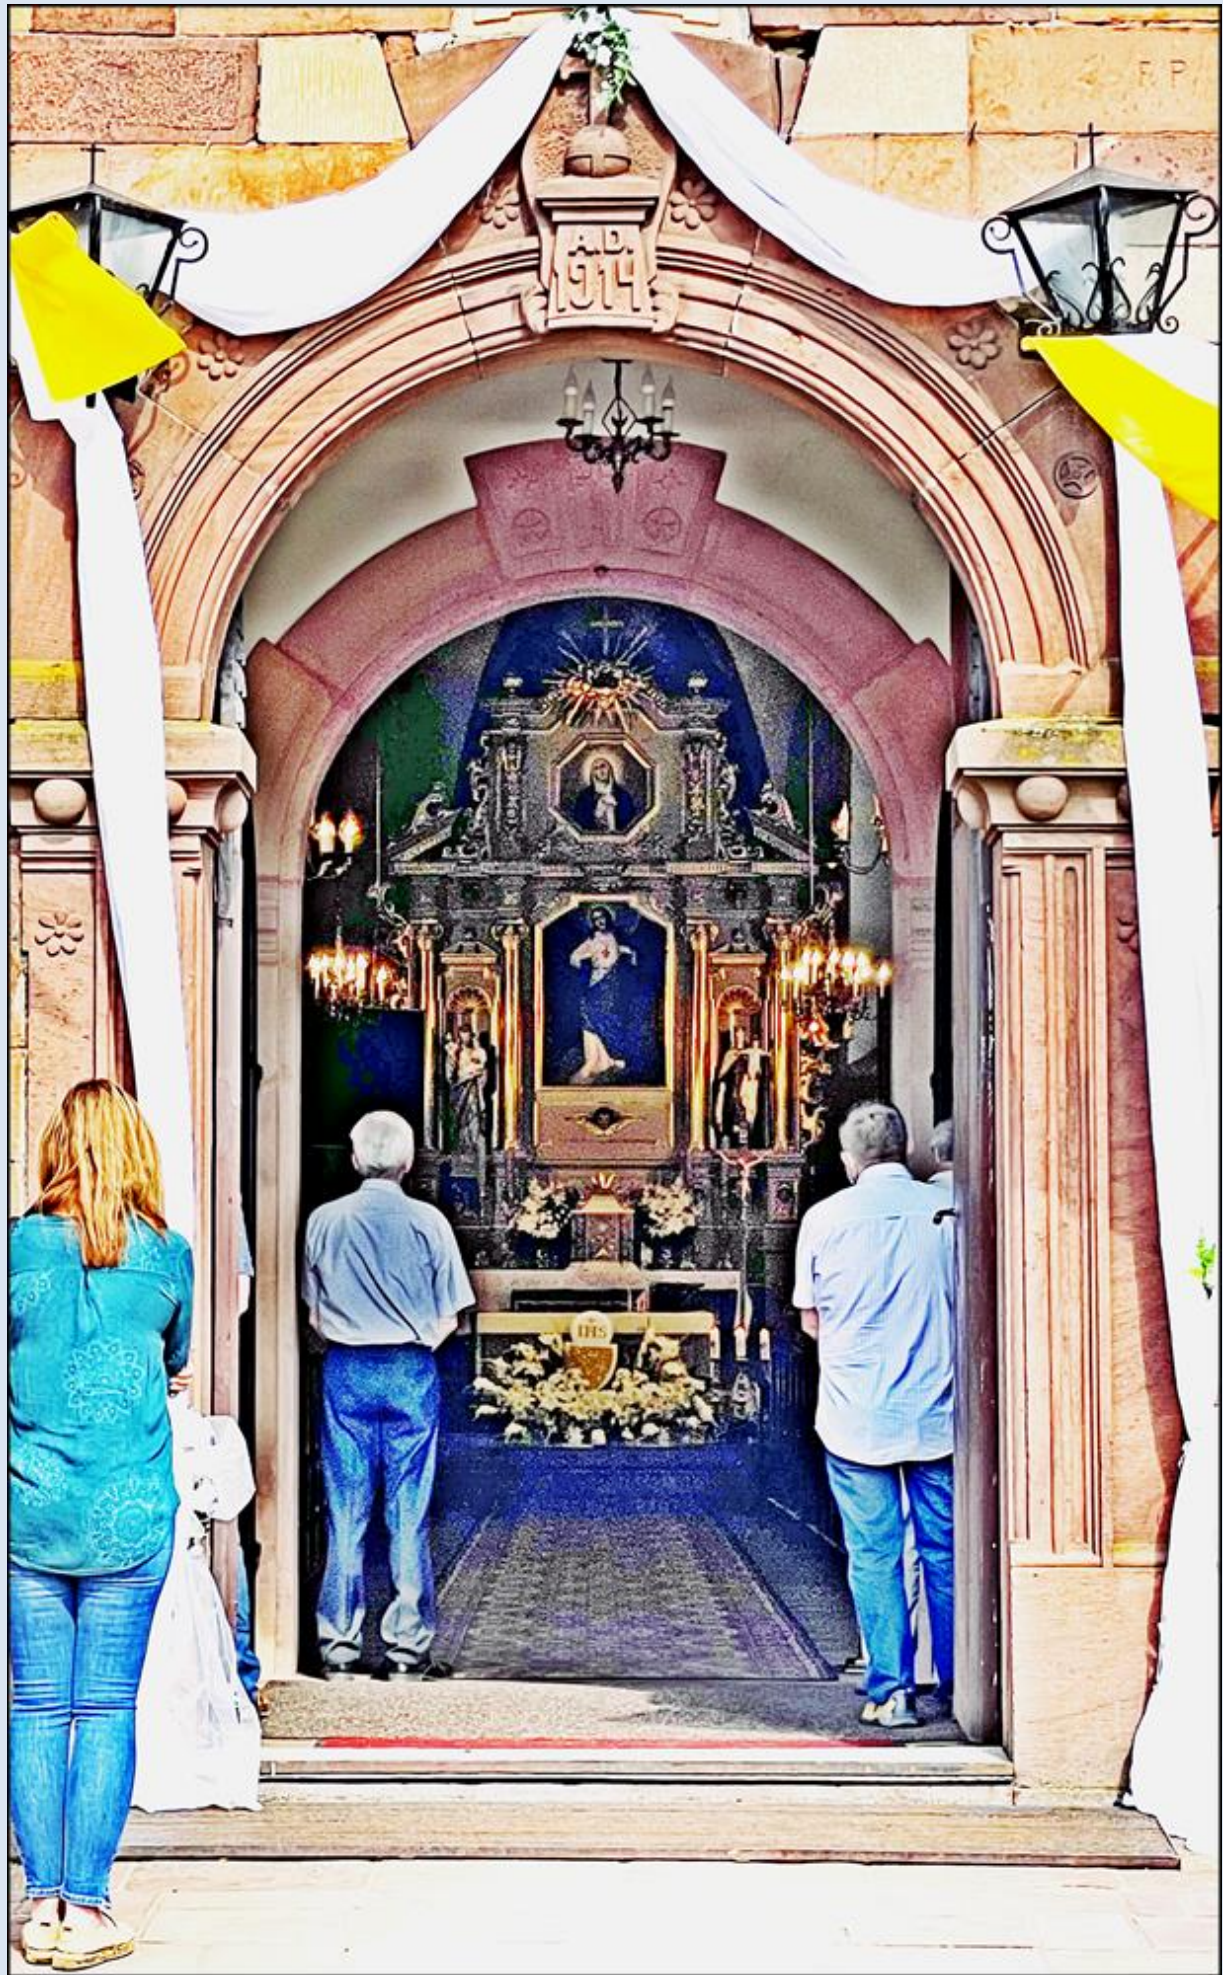

Ćmińsk
(Woj. Świętokrzyskie)

**Kościół pw.
Świętej Trójcy**
([opis](#))

zdjęcia: KJ

zdjęcia w czerwonym obramowaniu zapożyczono z:
<https://bi.im-g.pl/im/0d/11/14/z21043469V,Cminsk-28-listopada-2016-rok--parafia-Swietej-Troj.jpg>

[POWRÓT DO STRONY GŁÓWNEJ IKONOGRAFII](#)