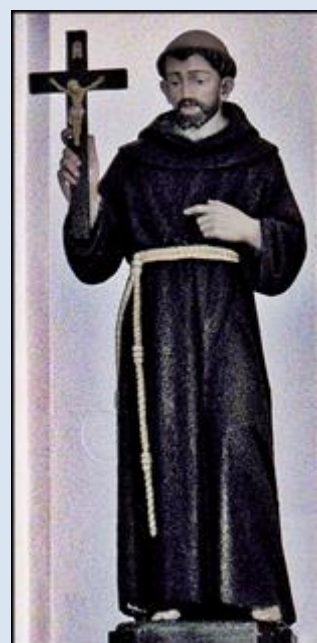

**Cieszyn**  
(Woj. Śląskie)

**Kościół pw.  
Podwyższenia Krzyża Świętego**  
([historia kościoła](#))

Świątynia Bożego c. Kozłobrodesz Błogosławieński csm  
✠ 1942. Machan

zdjęcia: Jan Nitecki