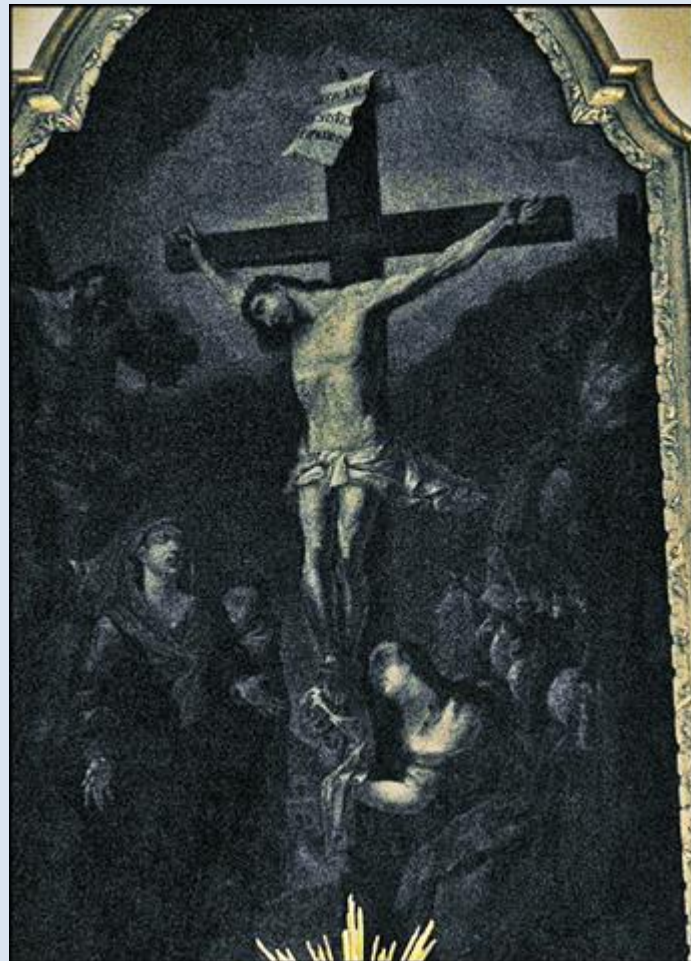

**Cieszyn**  
(Woj. Śląskie)

**Kościół pw.  
Podwyższenia Krzyża Świętego**  
([historia kościoła](#))

Świątynia Bożego c. Kozłobrodesz Błogosławieński csm  
✠ 1942. Machan

zdjęcia: Jan Nitecki