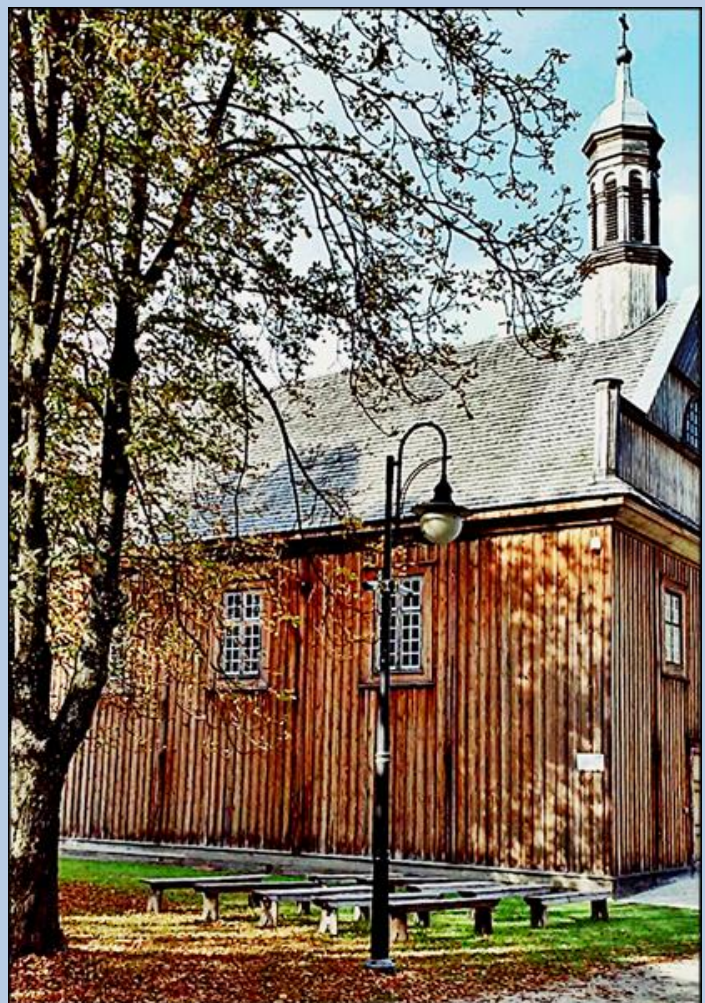

## Ciechanowiec (Woj. Podlaskie)

**Kościół pw. Wszystkich Świętych**  
(przeniesiony do Skansenu Muzeum Rolnictwa  
ze wsi Boguty-Pianki)  
([opis](#))

*zdjęcia: Grażyna Sygowska*

zdjęcia w czerwonym obramowaniu zapożyczono z:  
<https://www.muzeumrolnictwa.pl/oferta/oferta-komercyjna/wynajem-kosciola>

[POWRÓT DO STRONY GŁÓWNEJ IKONOGRAFII](#)