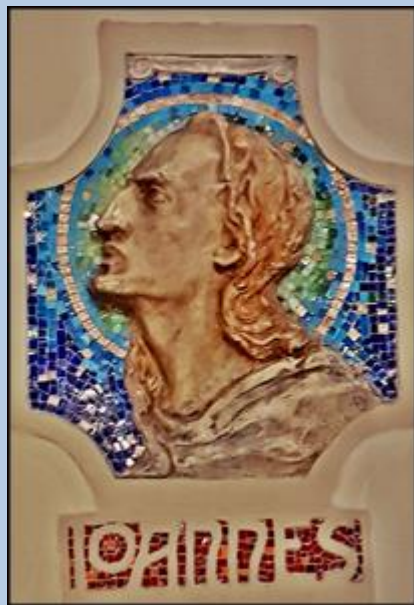

Chorzów
(Woj. Śląskie)

**Kościół pw.
św. Józefa**
([o kościele](#))

ANNO DOMINI MDCCLXXII
SEPTEMBRE DIE
DEI ET PORTA COELE

DO. P. S. ACH. DOMUS
ORATIONIS VOC. A
BIV. R.

Desimo leta obstelega
blag zakonca splošno Tvoje,
priznam tako nam svet
in Boga raja
I nad nam opravi milo.

Godło Pnioków z roku 1850

zdjęcia: pw