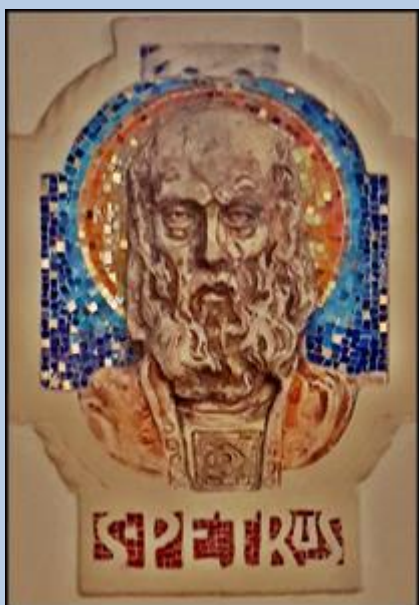

Chorzów
(Woj. Śląskie)

**Kościół pw.
św. Józefa**
([o kościele](#))

ANNO DOMINI MDCCLXXII
SEPTEMBRE DIE
DEI ET PORTA COELE

DO. P. S. ACH. DOMUS
ORATIONIS VOC. A
BIV. R.

Desimo leta obstelega
blag zakonca splošno Tvoje,
priznam tako nam svet
in Boga raja
I nad nam opravi milo.

Godło Pnioków z roku 1850

zdjęcia: pw