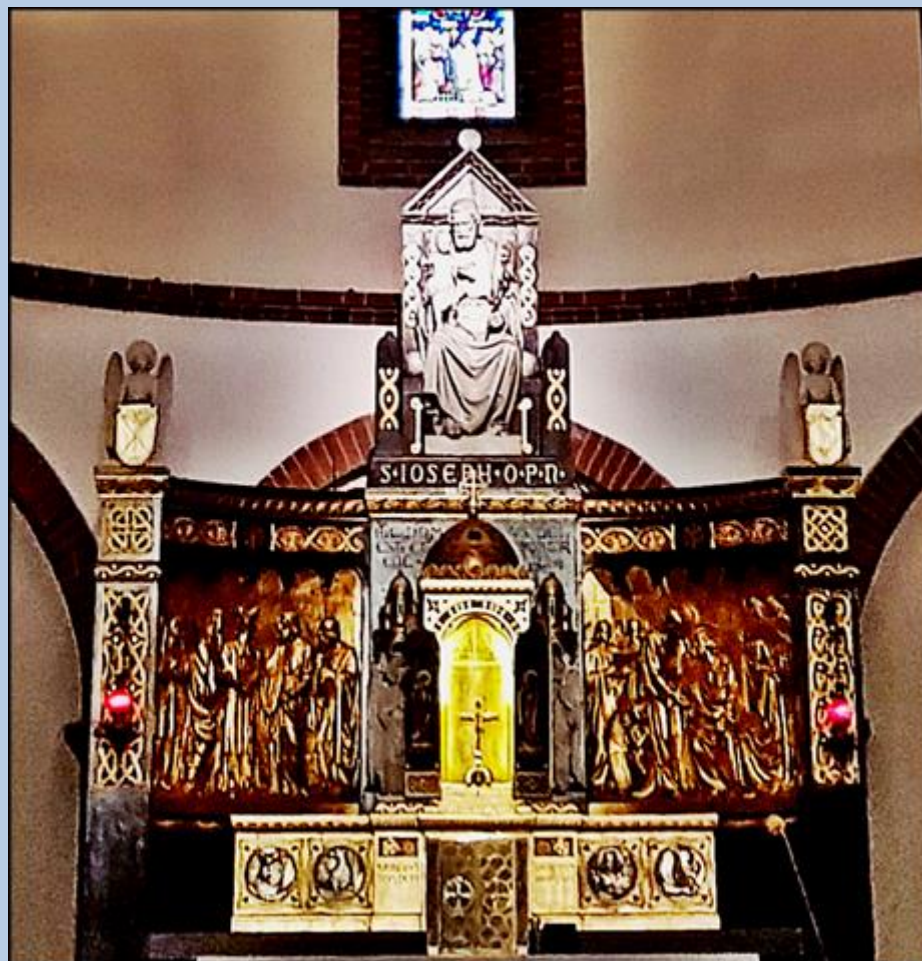

Chorzów
(Woj. Śląskie)

**Kościół pw.
św. Józefa**
([o kościele](#))

ANNO DOMINI MDCCLXXII
SEPTEMBRE DIE
DEI ET PORTA COELE

DO. P. S. ACH. DOMUS
ORATIONIS VOC. A
BIV. R.

Desimo leta obstelega
blag zakonca splošno Tvoje,
priznam tako nam svet
in Boga raja
I nad nam opravi milo.

Godło Pnioków z roku 1850

zdjęcia: pw