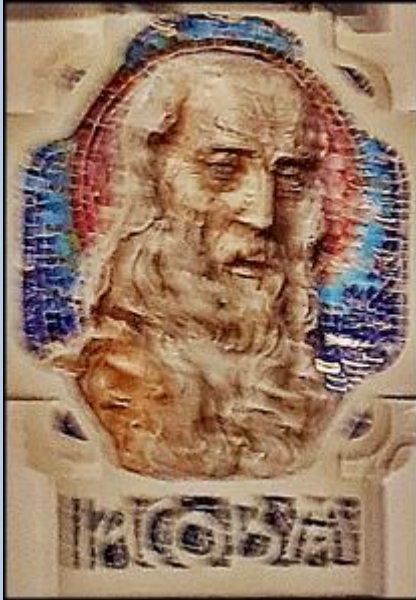

Chorzów
(Woj. Śląskie)

**Kościół pw.
św. Józefa**
([o kościele](#))

ANNO DOMINI MDCCLXXII
SEPTEMBRE DIE
DEI ET PORTA COELE

DO. P. S. ACH. DOMUS
ORATIONIS VOC. A
BIV. R.

Desimo leta obstelega
blag zakonca splošno Tvoje,
priznam tako nam svet
in Boga raja
I nad nam opravi milo.

Godło Pnioków z roku 1850

zdjęcia: pw