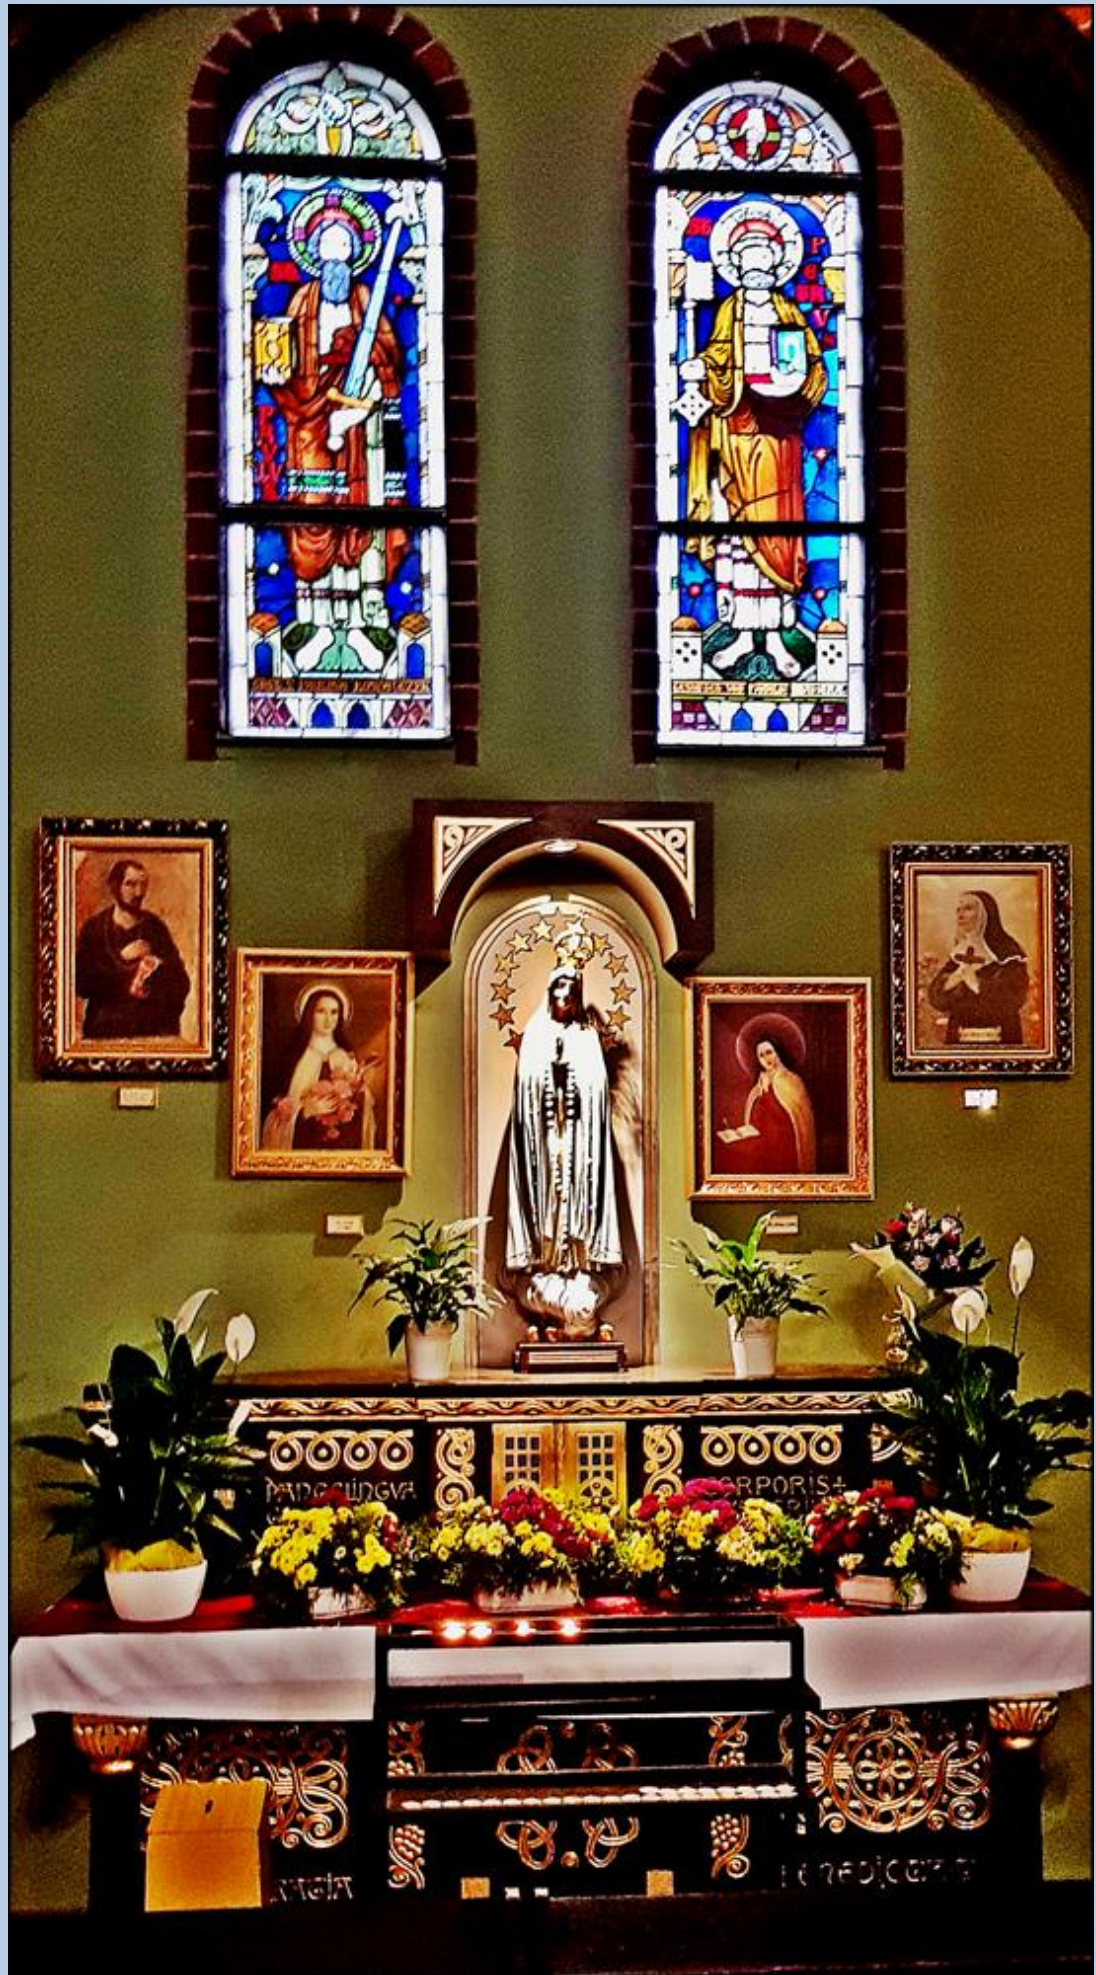

Chorzów
(Woj. Śląskie)

**Kościół pw.
św. Józefa**
([o kościele](#))

ANNO DOMINI MDCCLXXII
SEPTEMBRE DIE
DEI ET PORTA COELE

DO. P. S. ACH. DOMUS
ORATIONIS VOC. A
BIV. R.

Desimo leta obstelega
blag zakonca splošno Tvoje,
priznam tako nam svet
in Boga raja
I nad nam opravi milo.

Godło Pnioków z roku 1850

zdjęcia: pw