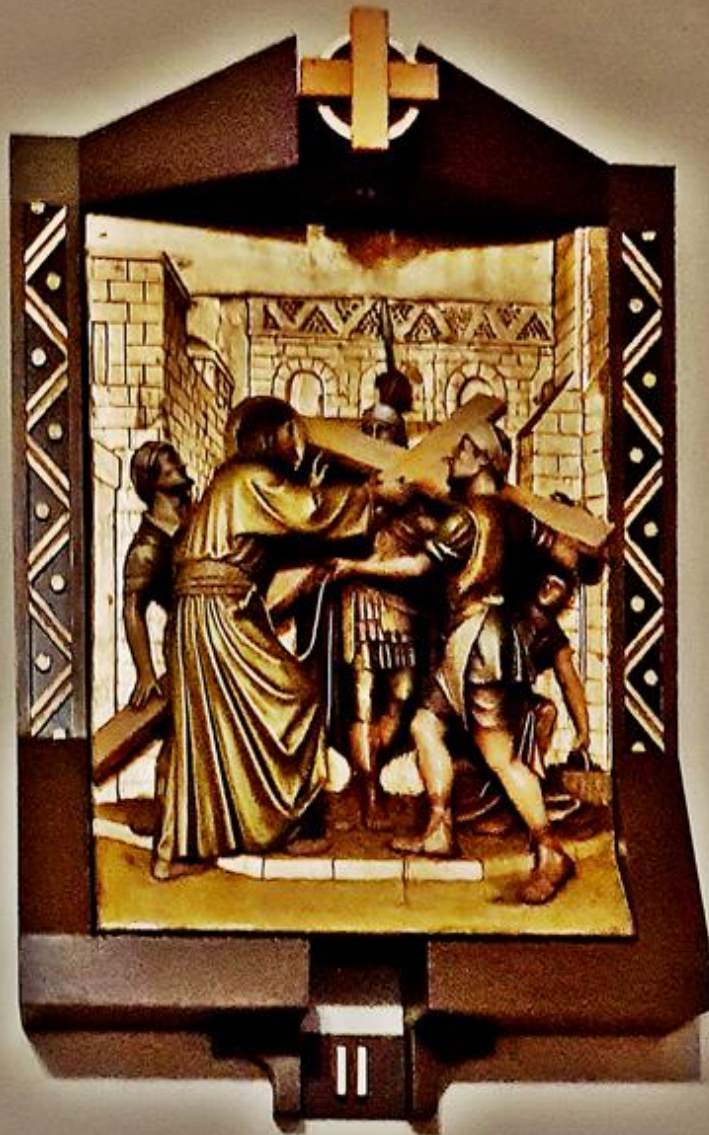

Chorzów
(Woj. Śląskie)

**Kościół pw.
św. Józefa**
([o kościele](#))

ANNO DOMINI MDCCLXXII
SEPTEMBRE DIE
DEI ET PORTA COELE

DO. P. S. ACH. DOMUS
ORATIONIS VOC. A
BIV. R.

Desimo leta obstelega
blag zakonca splošno Tvoje,
priznam tako nam svet
in Boga raja
I nad nam opravi milo.

Godło Pnioków z roku 1850

zdjęcia: pw