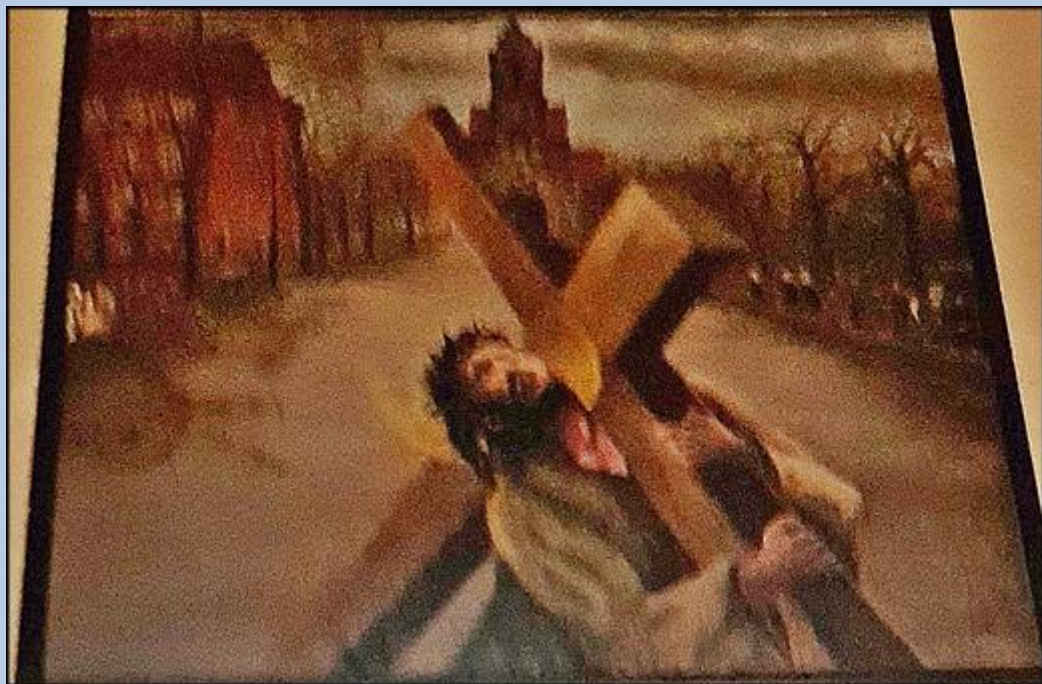

Chorzów
(Woj. Śląskie)

**Kościół pw.
św. Józefa**
([o kościele](#))

ANNO DOMINI MDCCLXXII
SEPTEMBRE DIE
DEI ET PORTA COELE

DO. P. S. ACH. DOMUS
ORATIONIS VOC. A
BIV. R.

Desimo leta obstelega
blag zakonca splošno Tvoje,
priznam tako nam svet
in Boga raja
I nad nam opravi milo.

Godło Pnioków z roku 1850

zdjęcia: pw