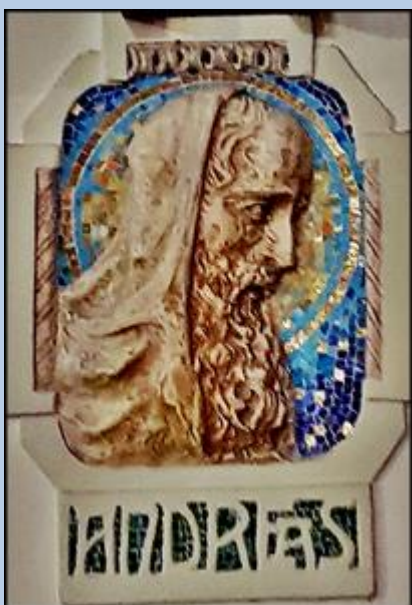

Chorzów
(Woj. Śląskie)

**Kościół pw.
św. Józefa**
([o kościele](#))

ANNO DOMINI MDCCLXXII
SEPTEMBRE DIE
DEI ET PORTA COELE

DO. P. S. ACH. DOMUS
ORATIONIS VOC. A
BIV. R.

Desimo leta obstelega
blag zakonca splošno Tvoje,
priznam tako nam svet
in Boga raja
I nad nam opravi milo.

Godło Pnioków z roku 1850

zdjęcia: pw