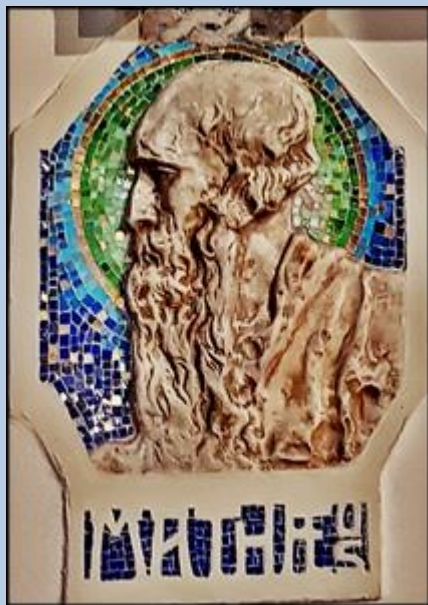

Chorzów
(Woj. Śląskie)

**Kościół pw.
św. Józefa**
([o kościele](#))

ANNO DOMINI MDCCLXXII
SEPTEMBRE DIE
DEI ET PORTA COELE

DO. P. S. ACH. DOMUS
ORATIONIS VOC. A
BIV. R.

Desimo leta obstelega
blag zakonca splošno Tvoje,
priznam tako nam svet
in Boga raja
I nad nam opravi milo.

Godło Pnioków z roku 1850

zdjęcia: pw