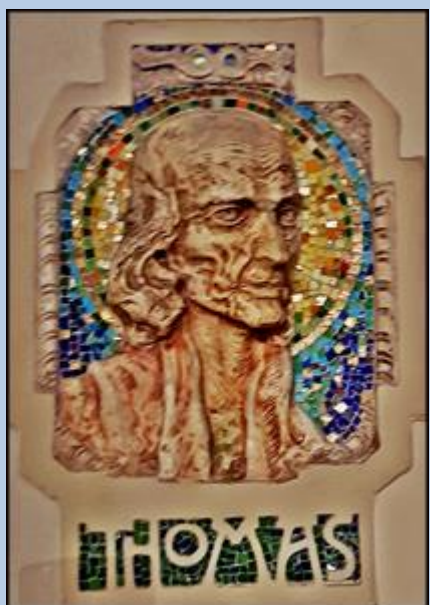

Chorzów
(Woj. Śląskie)

**Kościół pw.
św. Józefa**
([o kościele](#))

ANNO DOMINI MDCCLXXII
SEPTEMBRE DIE
DEI ET PORTA COELE

DO. P. S. ACH. DOMUS
ORATIONIS VOC. A
BIV. R.

Desimo leta obstelega
blag zakonca splošno Tvoje,
priznam tako nam svet
in Boga raja
I nad nam opravi milo.

Godło Pnioków z roku 1850

zdjęcia: pw