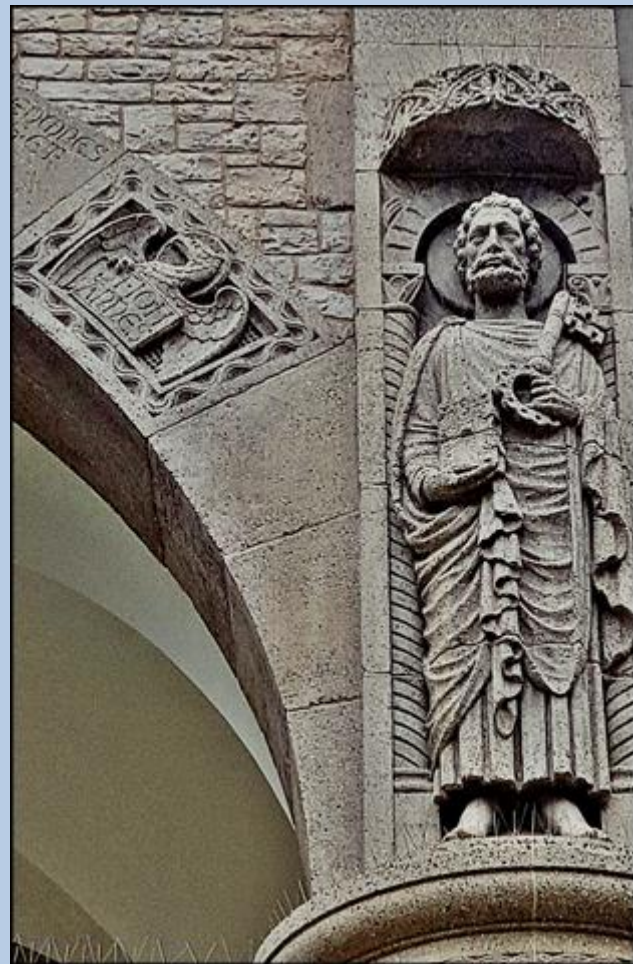

Chorzów
(Woj. Śląskie)

**Kościół pw.
św. Józefa**
([o kościele](#))

ANNO DOMINI MDCCLXXII
SEPTEMBRE DIE
DEI ET PORTA COELE

DO. P. S. ACH. DOMUS
ORATIONIS VOC. A
BIV. R.

Desimo leta obstelega
blag zakonca splošno Tvoje,
priznam tako nam svet
in Boga raja
I nad nam opravi milo.

Godło Pnioków z roku 1850

zdjęcia: pw