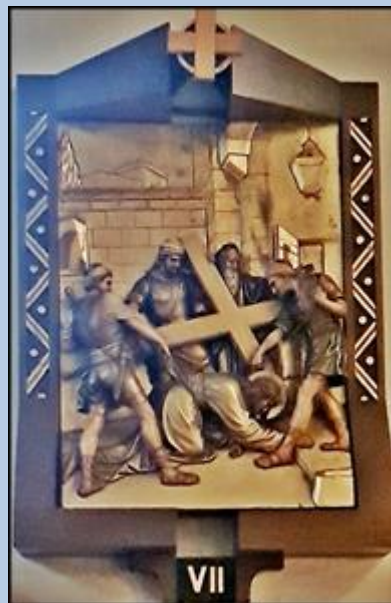

Chorzów
(Woj. Śląskie)

**Kościół pw.
św. Józefa**
([o kościele](#))

ANNO DOMINI MDCCLXXII
SEPTEMBRE DIE
DEI ET PORTA COELE

DO. P. S. ACH. DOMUS
ORATIONIS VOC. A
BIV. R.

Desimo leta obstelega
blag zakonca splošno Tvoje,
priznam tako nam svet
in Boga raja
I nad nam opravi milo.

Godło Pnioków z roku 1850

zdjęcia: pw