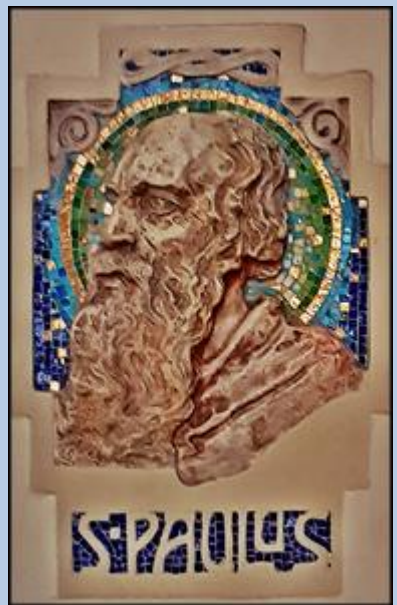

Chorzów
(Woj. Śląskie)

**Kościół pw.
św. Józefa**
([o kościele](#))

ANNO DOMINI MDCCLXXII
SEPTEMBRE DIE
DEI ET PORTA COELE

DO. P. S. ACH. DOMUS
ORATIONIS VOC. A
BIV. R.

Desimo leta obstelega
blag zakonca splošno Tvoje,
priznam tako nam svet
in Boga raja
I nad nam opravi milo.

Godło Pnioków z roku 1850

zdjęcia: pw