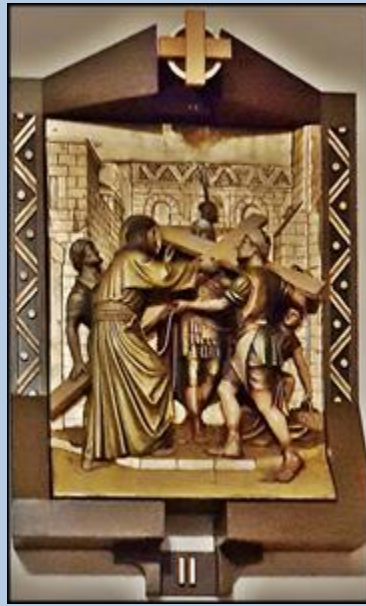

Chorzów
(Woj. Śląskie)

**Kościół pw.
św. Józefa**
([o kościele](#))

ANNO DOMINI MDCCLXXII
SEPTEMBRE DIE
DEI ET PORTA COELE

DO. P. S. ACH. DOMUS
ORATIONIS VOC. A
BIV. R.

Desimo leta obstelega
blag zakonca splošno Tvoje,
priznam tako nam svet
in Boga raja
I nad nam opravi milo.

Godło Pnioków z roku 1850

zdjęcia: pw