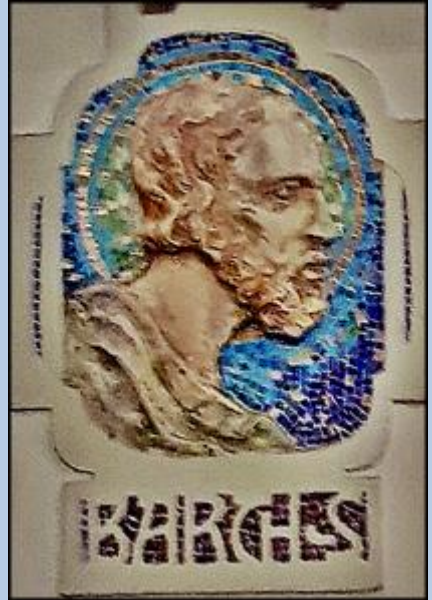

Chorzów
(Woj. Śląskie)

**Kościół pw.
św. Józefa**
([o kościele](#))

ANNO DOMINI MDCCLXXII
SEPTEMBRE DIE
DEI ET PORTA COELE

DO. P. S. ACH. DOMUS
ORATIONIS VOC. A
BIV. R.

Desimo leta obstelega
blag zakonca splošno Tvoje,
priznam tako nam svet
in Boga raja
I nad nam opravi milo.

Godło Pnioków z roku 1850

zdjęcia: pw