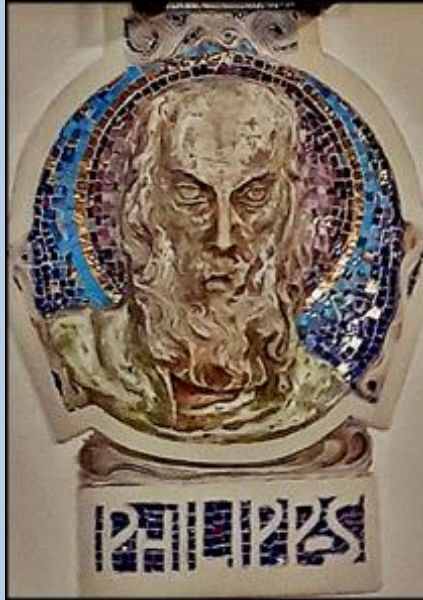

Chorzów
(Woj. Śląskie)

**Kościół pw.
św. Józefa**
([o kościele](#))

ANNO DOMINI MDCCLXXII
SEPTEMBRE DIE
DEI ET PORTA COELE

DO. P. S. ACH. DOMUS
ORATIONIS VOC. A
BIV. R.

Desimo leta obstelega
blag zakonca splošno Tvoje,
priznam tako nam svet
in Boga raja
I nad nam opravi milo.

Godło Pnioków z roku 1850

zdjęcia: pw