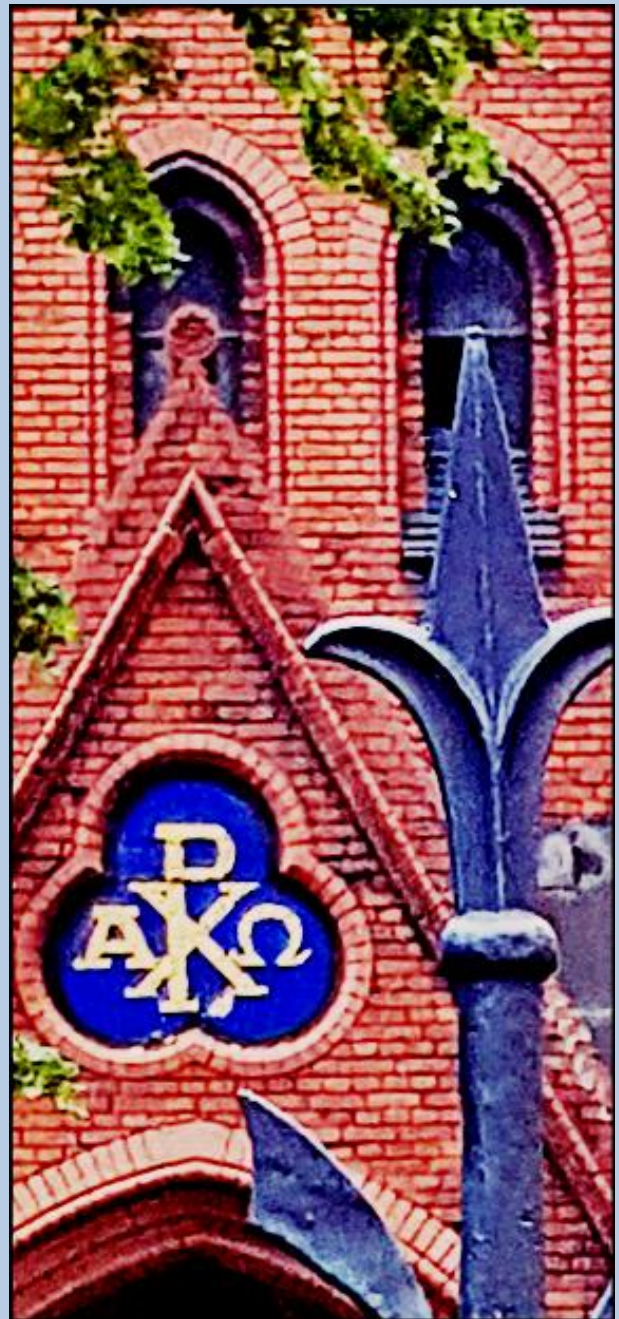

Chorzów
(Woj. Śląskie)

**Kościół Ewangelicko-Augsburski
im. Marcina Lutra**
([o kościele](#))

zdjęcia: pw
Zdjęcie w czerwonej obwódce zapożyczono z:
<http://www.chorzow.luteranie.pl/wp-content/uploads/2014/10/Ewangelik-4-001.jpg>

[POWRÓT DO STRONY GŁÓWNEJ IKONOGRAFII](#)