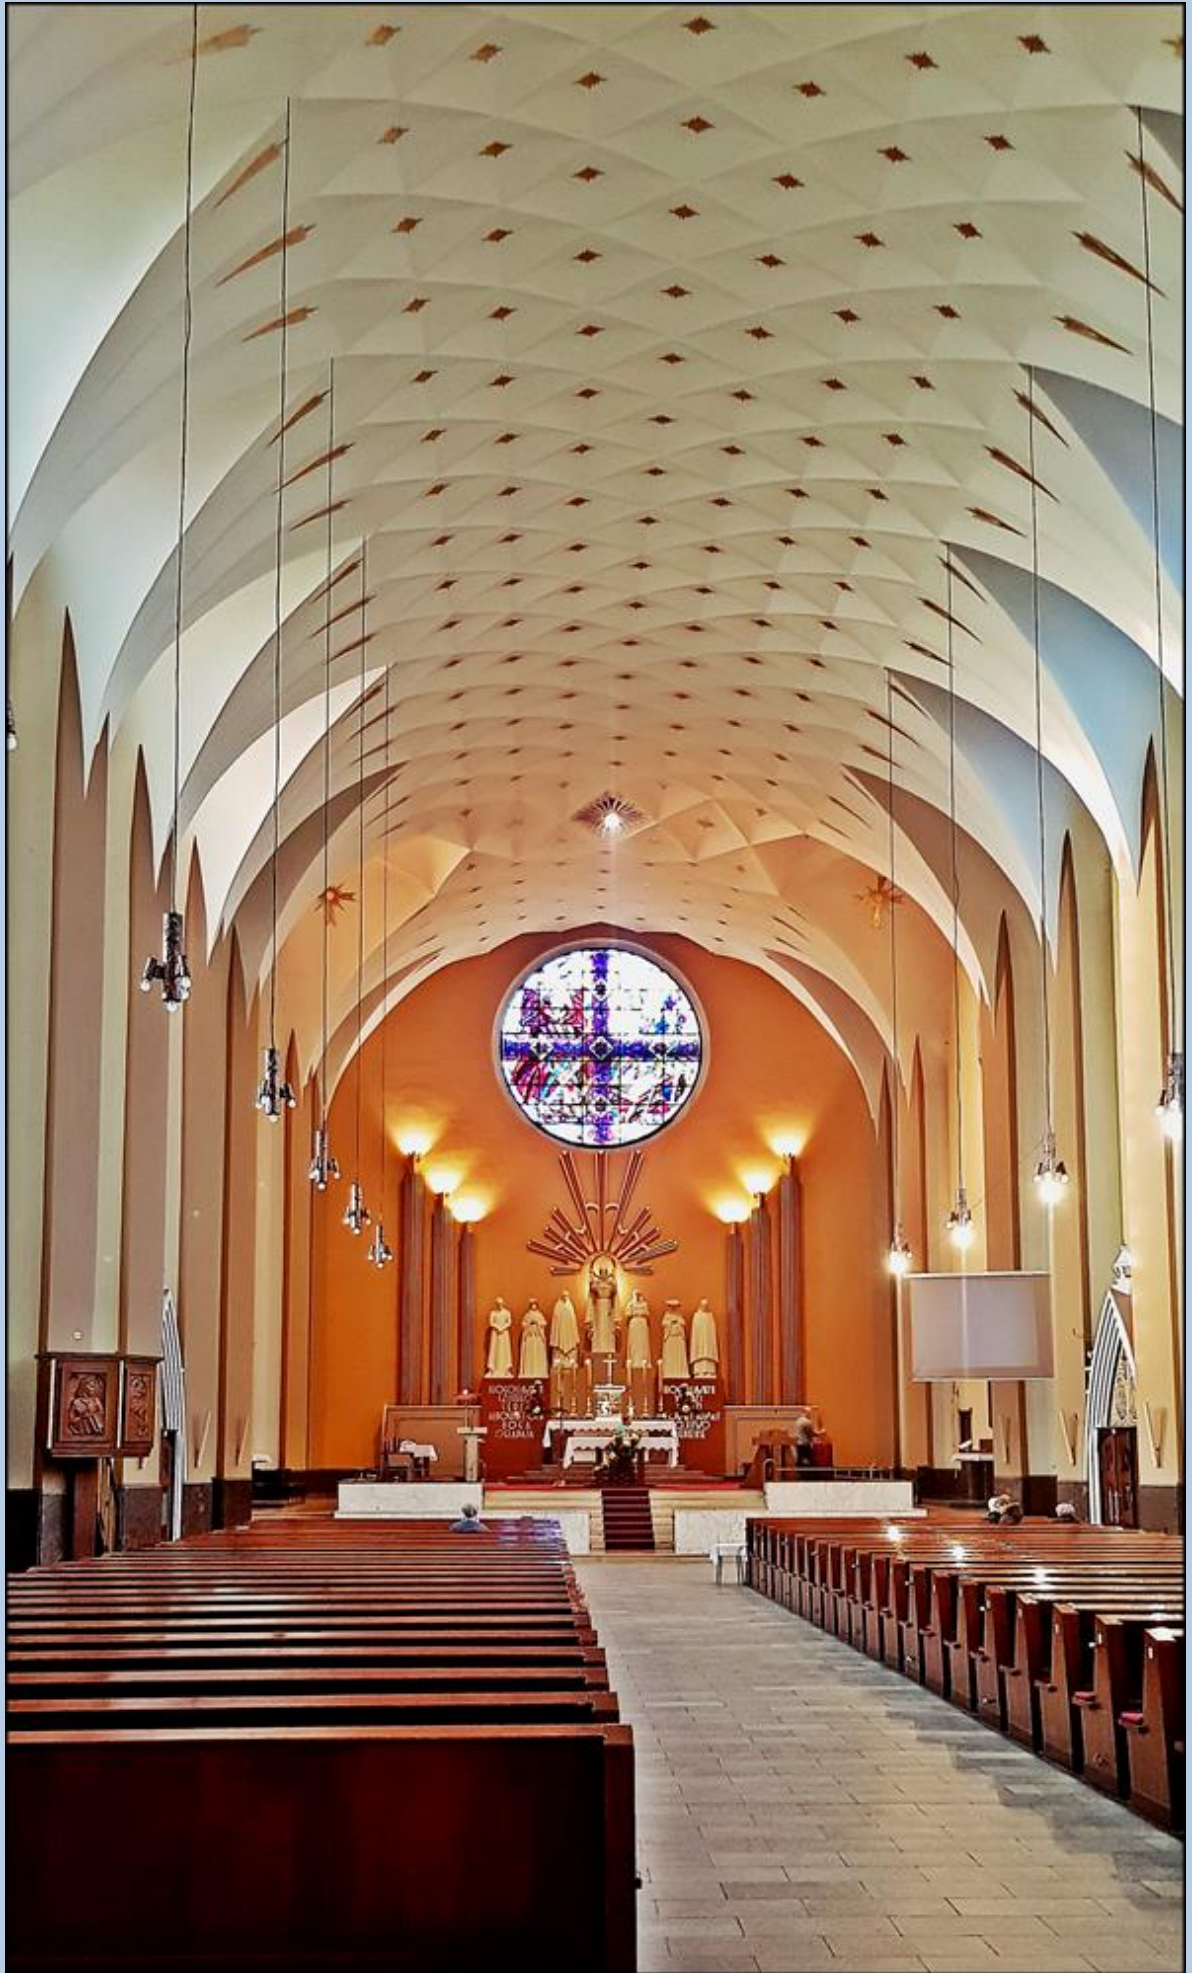

**Chorzów**  
(Woj. Śląskie)

**Kościół pw. św. Antoniego Padewskiego**  
([o kościele](#))

✠✠ JEZUS ✠ UPADA ✠ PO ✠ RAZ ✠ DRUGI ✠✠

✠✠ JEZUS ✠ PRZEMAWIA ✠ DO ✠ NIEWIAST ✠✠

✠✠ JEZUS ✠ UPADA ✠ PO ✠ RAZ ✠ TRZECI ✠✠

++++ JEZUS + Z + SZAT + OBNAŻONY + + + +

++++ JEZUS + DO + KRZYŻA + PRZYBITY + + + +

++++ JEZUS + NA + KRZYŻU + UMIERA + + + +

Maryjo  
Matko Nieustającej Pomocy

\*\*\*

Św. Rito Orędowniczko  
we wszystkich potrzebach