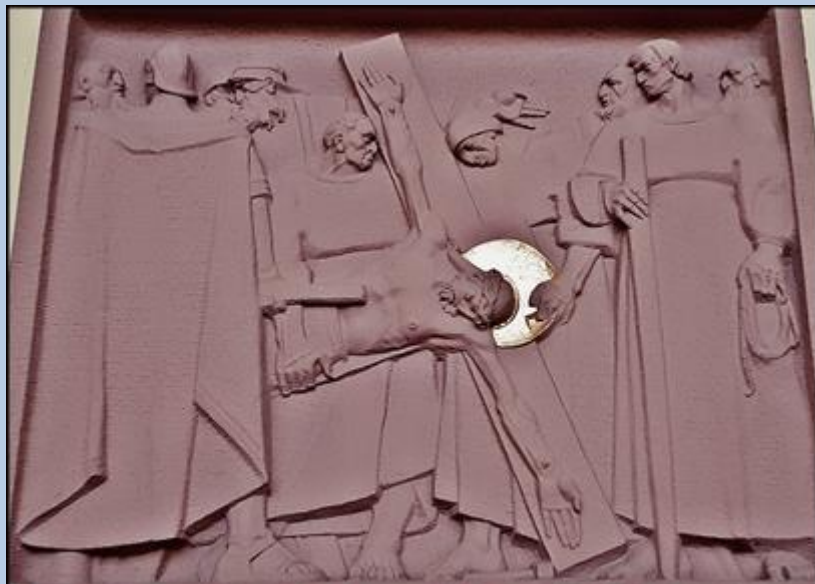

**Chorzów**  
(Woj. Śląskie)

**Kościół pw. św. Antoniego Padewskiego**  
([o kościele](#))

✠✠ JEZUS ✠ UPADA ✠ PO ✠ RAZ ✠ DRUGI ✠✠

✠✠ JEZUS ✠ PRZEMAWIA ✠ DO ✠ NIEWIAST ✠✠

✠✠ JEZUS ✠ UPADA ✠ PO ✠ RAZ ✠ TRZECI ✠✠

++++ JEZUS + Z + SZAT + OBNAŻONY + + + +

++++ JEZUS + DO + KRZYŻA + PRZYBITY + + + +

++++ JEZUS + NA + KRZYŻU + UMIERA + + + +

Maryjo  
Matko Nieustającej Pomocy

\*\*\*

Św. Rito Orędowniczko  
we wszystkich potrzebach

\*\*\*

Módlcie się za nami

*zdjęcia: pw*