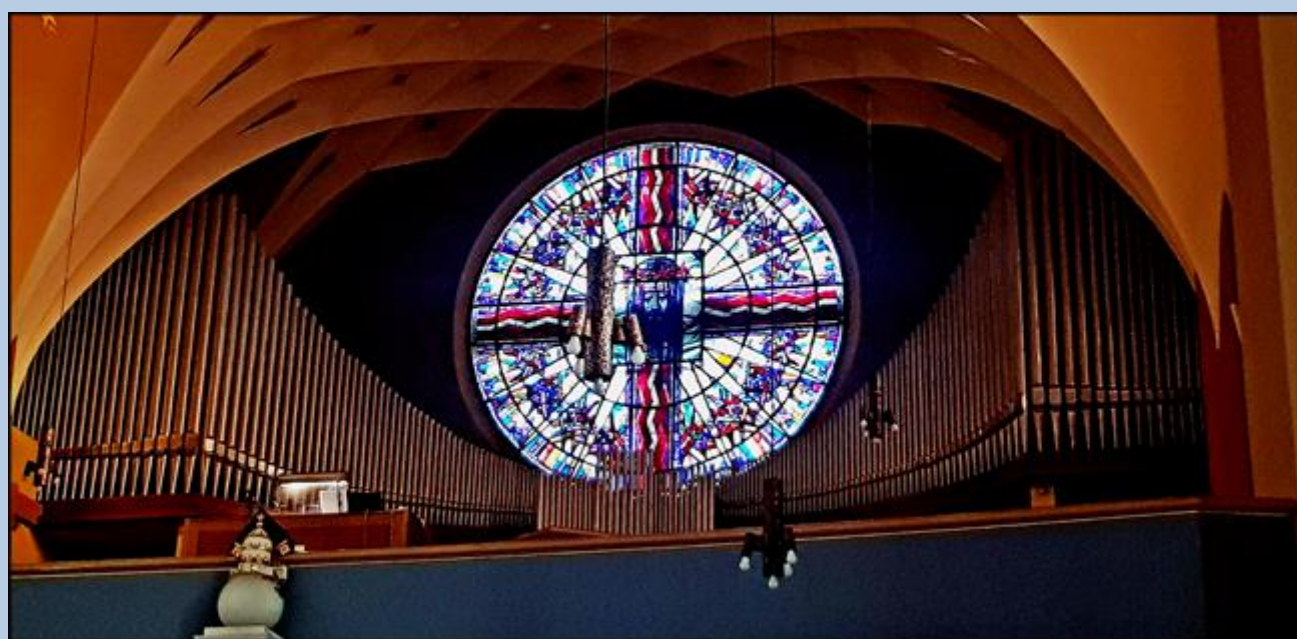

**Chorzów**  
(Woj. Śląskie)

**Kościół pw. św. Antoniego Padewskiego**  
([o kościele](#))

✠✠ JEZUS ✠ UPADA ✠ PO ✠ RAZ ✠ DRUGI ✠✠

✠✠ JEZUS ✠ PRZEMAWIA ✠ DO ✠ NIEWIAST ✠✠

✠✠ JEZUS ✠ UPADA ✠ PO ✠ RAZ ✠ TRZECI ✠✠

++++ JEZUS + Z + SZAT + OBNAŻONY + + + +

++++ JEZUS + DO + KRZYŻA + PRZYBITY + + + +

++++ JEZUS + NA + KRZYŻU + UMIERA + + + +

Maryjo  
Matko Nieustającej Pomocy

\*\*\*

Św. Rito Orędowniczko  
we wszystkich potrzebach