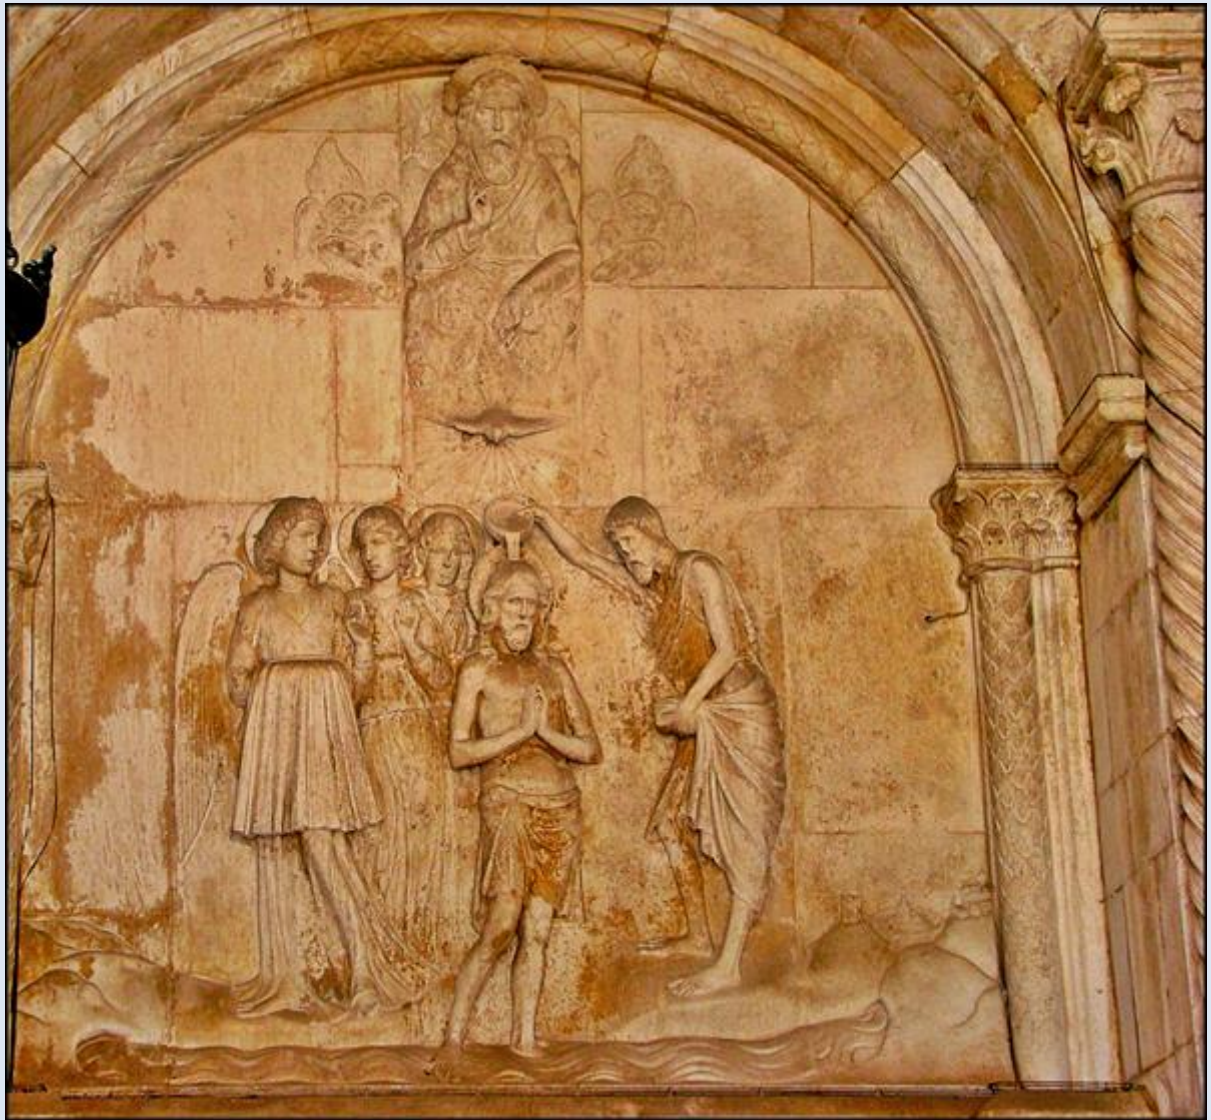

CHORWACJA

Trogir

Katedra pw.
św. Wawrzyńca

na prawo: [Kościół \(dziś - kaplica\) pw. św. Sebastiana](#)

zdjęcia: Kamila Nitecka

Uzupełnienie tsw

Portal Radovana z wizerunkiem św. Wawrzyńca, patrona Katedry

Kaplica bł. Jana Orsiniego

Uzupełnienie Barbary Dratwy

św. Wawrzyniec – patron katedry

zdjęcia: Barbara Dratwa

[POWRÓT DO STRONY GŁÓWNEJ IKONOGRAFII](#)

Uzupełnienie Piotr Pasiowca z września 2023 r.

zdjęcia: Piotr Pasiowiec

[POWRÓT DO STRONY GŁÓWNEJ IKONOGRAFII](#)