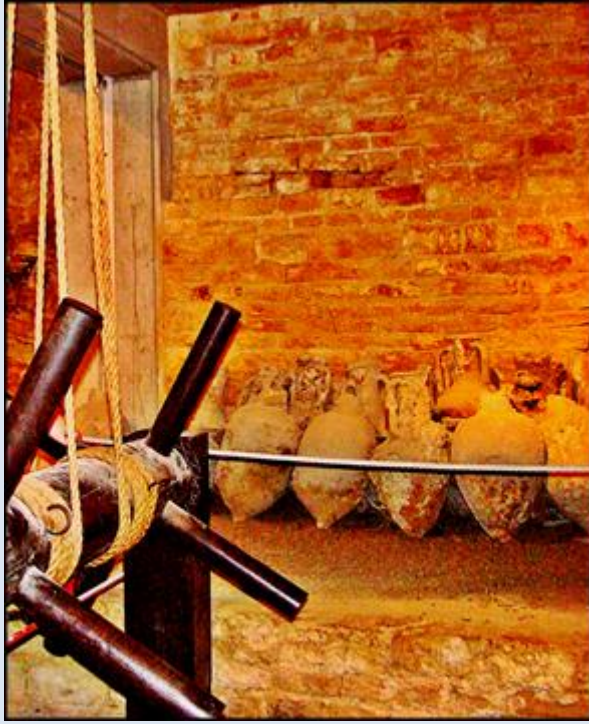

### Pula

Amfiteatr rzymski z II w. p.n.e. oraz otoczenie  
([opis](#))

*zdjęcia: Kamila Nitecka*

zdjęcia w czerwonym obramowaniu zapożyczono z: <http://www.chorwacja24.info/zdjecie/amfiteatr-w-puli>

**[POWRÓT DO STRONY GŁÓWNEJ IKONOGRAFII](#)**