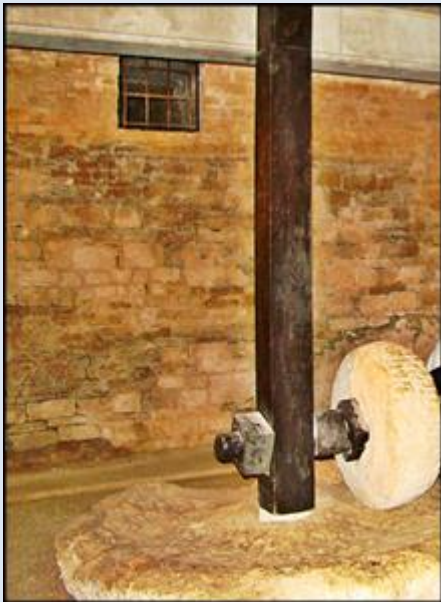

### Pula

Amfiteatr rzymski z II w. p.n.e. oraz otoczenie  
([opis](#))

*zdjęcia: Kamila Nitecka*

zdjęcia w czerwonym obramowaniu zapożyczono z: <http://www.chorwacja24.info/zdjecie/amfiteatr-w-puli>

**[POWRÓT DO STRONY GŁÓWNEJ IKONOGRAFII](#)**