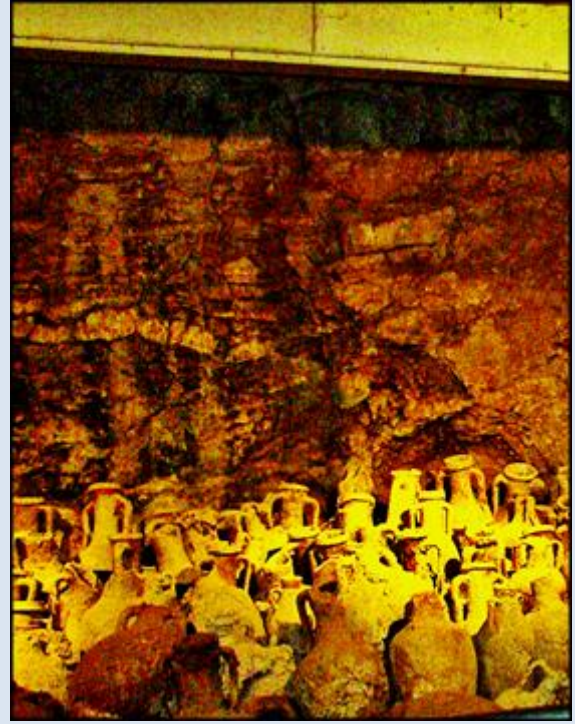

### Pula

Amfiteatr rzymski z II w. p.n.e. oraz otoczenie  
([opis](#))

*zdjęcia: Kamila Nitecka*

zdjęcia w czerwonym obramowaniu zapożyczono z: <http://www.chorwacja24.info/zdjecie/amfiteatr-w-puli>

**[POWRÓT DO STRONY GŁÓWNEJ IKONOGRAFII](#)**