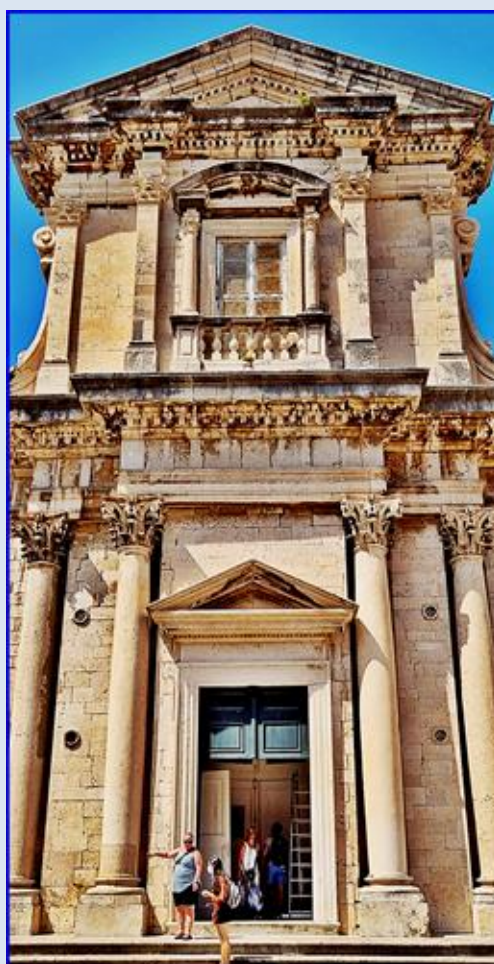

CHORWACJA

Dubrownik

[Katedra pw. Wniebowzięcia NMP](#)
[\(Velika Gospa z 1671-1713\)](#)

zdjęcia: *Kamila Nitecka*

[POWRÓT DO STRONY GŁÓWNEJ IKONOGRAFII](#)

Uzupełnienie tsw (czarna obwódka) i Piotra Pasiowca (niebieska obwódka)

Zdjęcia uzupełniające:
tsw (czarna obwódka)
Piotr Pasiowiec (niebieska obwódka)

[POWRÓT DO STRONY GŁÓWNEJ IKONOGRAFII](#)