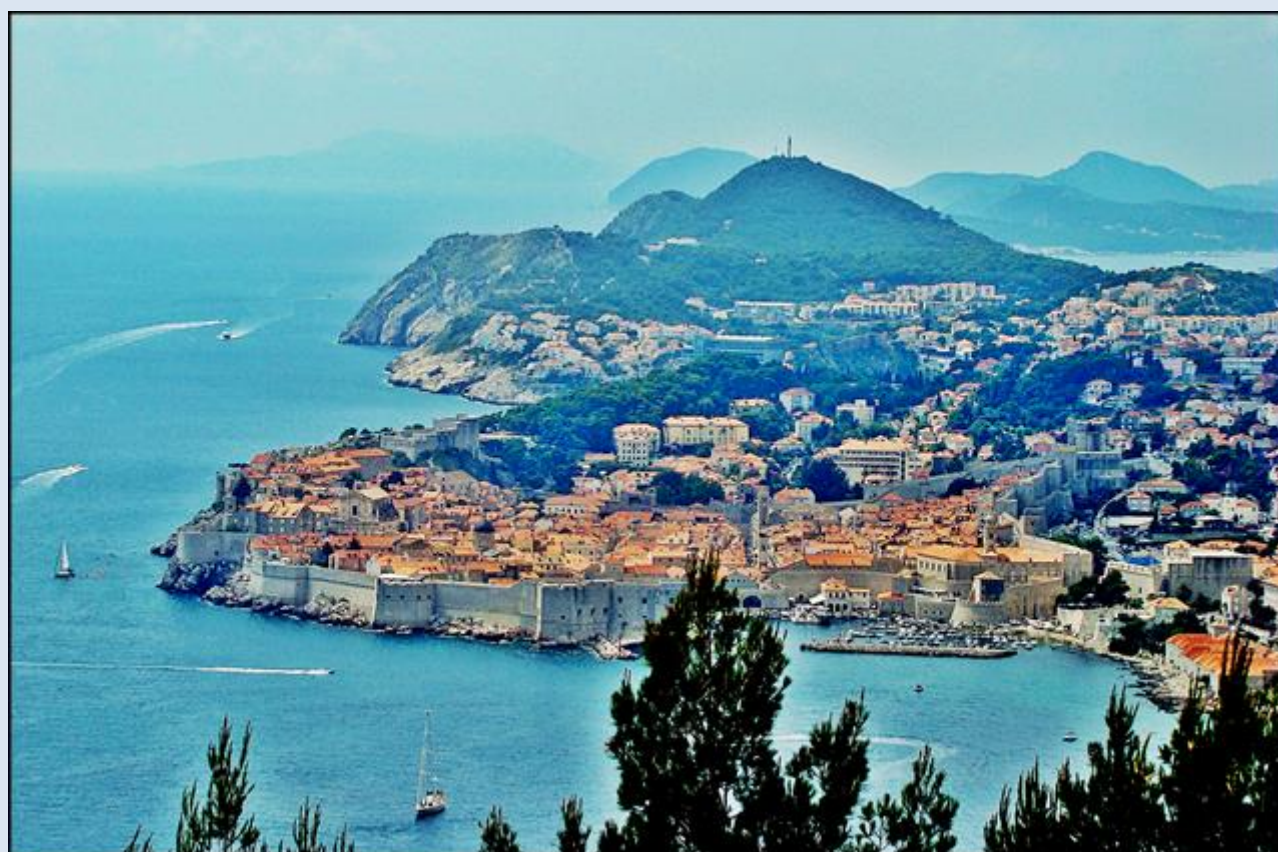

CHORWACJA

Dubrownik

[Katedra pw. Wniebowzięcia NMP](#)
[\(Velika Gospa z 1671-1713\)](#)

zdjęcia: *Kamila Nitecka*

[POWRÓT DO STRONY GŁÓWNEJ IKONOGRAFII](#)

Uzupełnienie tsw (czarna obwódka) i Piotra Pasiowca (niebieska obwódka)

Zdjęcia uzupełniające:
tsw (czarna obwódka)
Piotr Pasiowiec (niebieska obwódka)

[POWRÓT DO STRONY GŁÓWNEJ IKONOGRAFII](#)