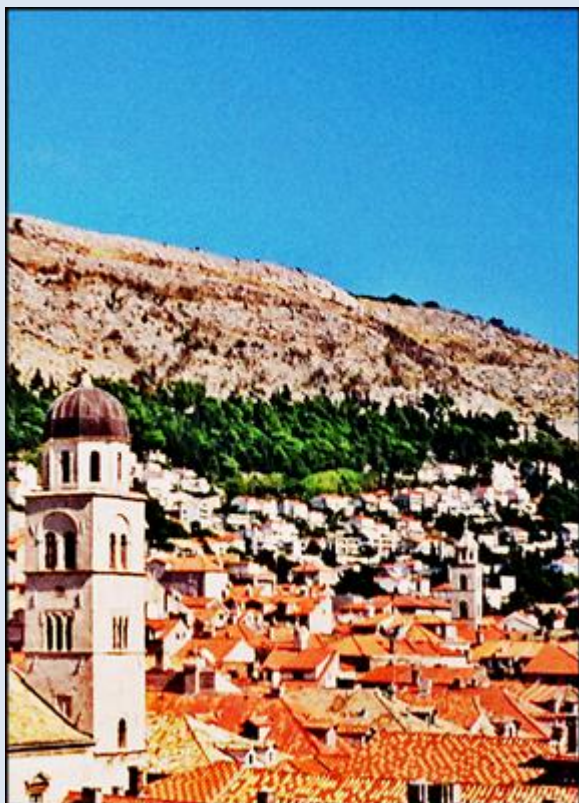

CHORWACJA

Dubrownik

Kościół i klasztor
pw. św. Franciszka
([opis](#))

zdjęcia: Jan Nitecki i Kamila Nitecka

zdjęcia w czerwonym obramowaniu zapożyczono z:

https://upload.wikimedia.org/wikipedia/commons/3/3f/Dubrovnik_%2866%29.JPG