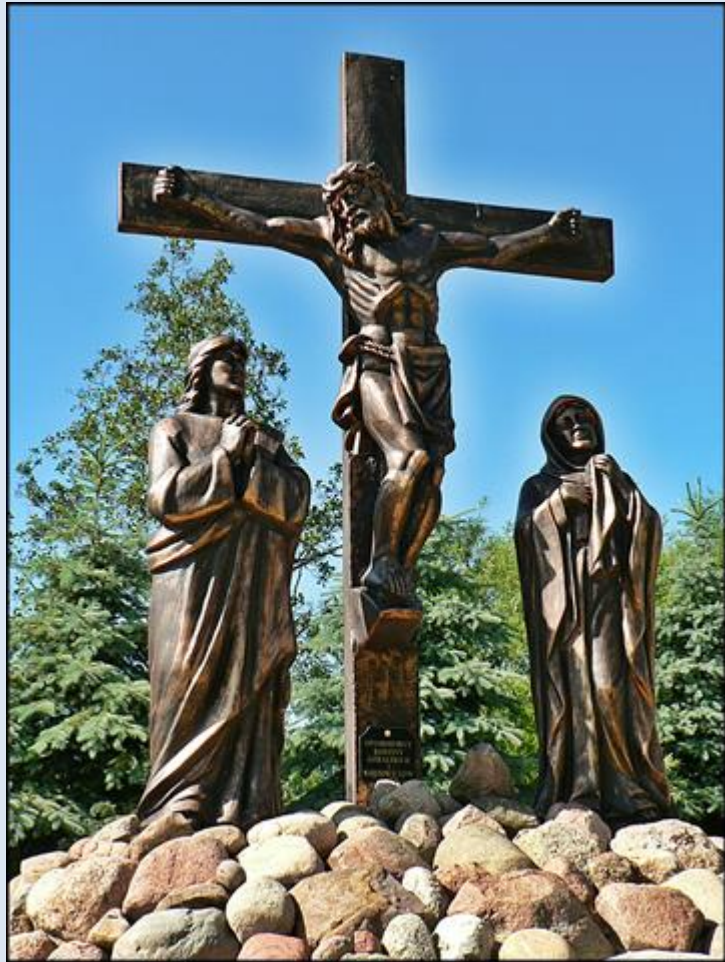

**Chodel**  
(Woj. Lubelskie)

**Kościół pw.  
Świętej Trójcy  
i Narodzenia NMP**

[\(historia kościoła\)](#)

*zdjęcia: Jan Nitecki*

zdjęcia w czerwonej obwódce zapożyczono z:  
[http://polskaprowincja.pl/upload/DSC\\_0258%20a.JPG](http://polskaprowincja.pl/upload/DSC_0258%20a.JPG)  
<http://oczamiduszy.pl/wp-content/uploads/2014/05/0727-Chodel-k.sw.-Trojcy-XVIw.-600x799.jpg>