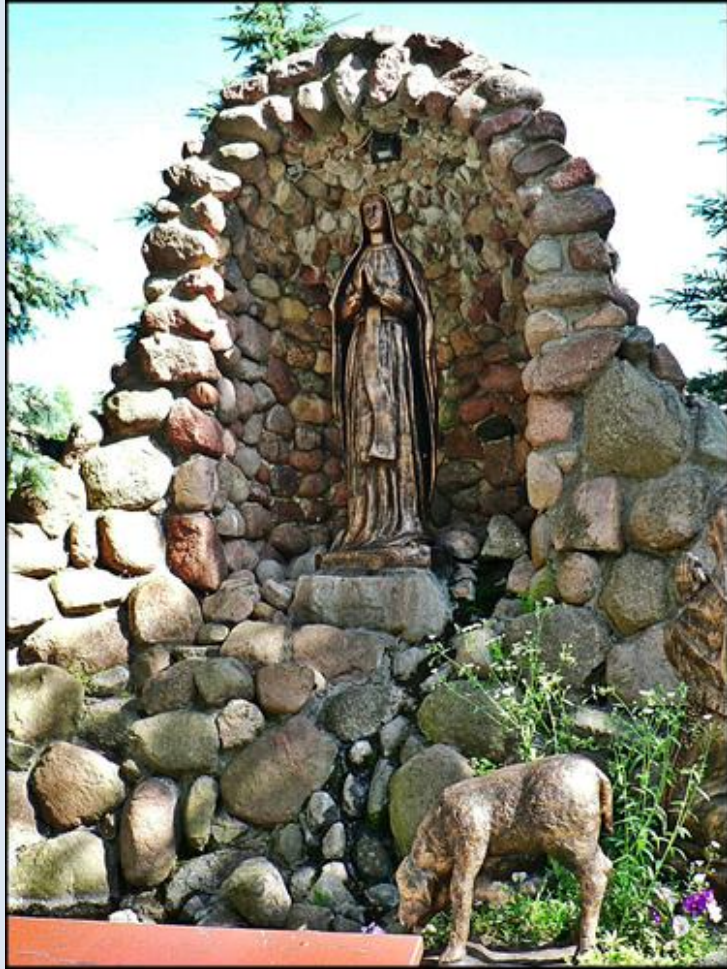

**Chodel**  
(Woj. Lubelskie)

**Kościół pw.  
Świętej Trójcy  
i Narodzenia NMP**

[\(historia kościoła\)](#)

*zdjęcia: Jan Nitecki*

zdjęcia w czerwonej obwódce zapożyczono z:  
[http://polskaprowincja.pl/upload/DSC\\_0258%20a.JPG](http://polskaprowincja.pl/upload/DSC_0258%20a.JPG)  
<http://oczamiduszy.pl/wp-content/uploads/2014/05/0727-Chodel-k.sw.-Trojcy-XVIw.-600x799.jpg>