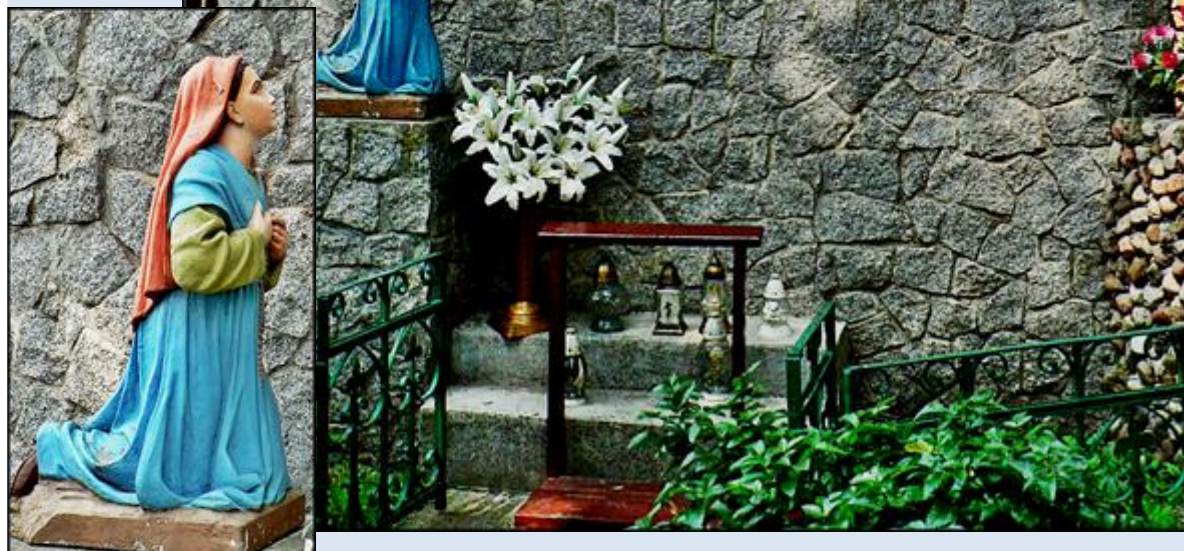

**Chocz**  
(Woj. Wielkopolskie)

**Kościół pw.  
św. Michała Archanioła**  
([opis](#))

*zdjęcia: Jan Nitecki*

zdjęcia w czerwonym obramowaniu zapożyczono z:  
<http://www.polskaniezwykla.pl/web/gallery/photo,76829.html>  
<https://upload.wikimedia.org/wikipedia/commons/thumb/2/22/Choczwidok.jpg/640px-Choczwidok.jpg>