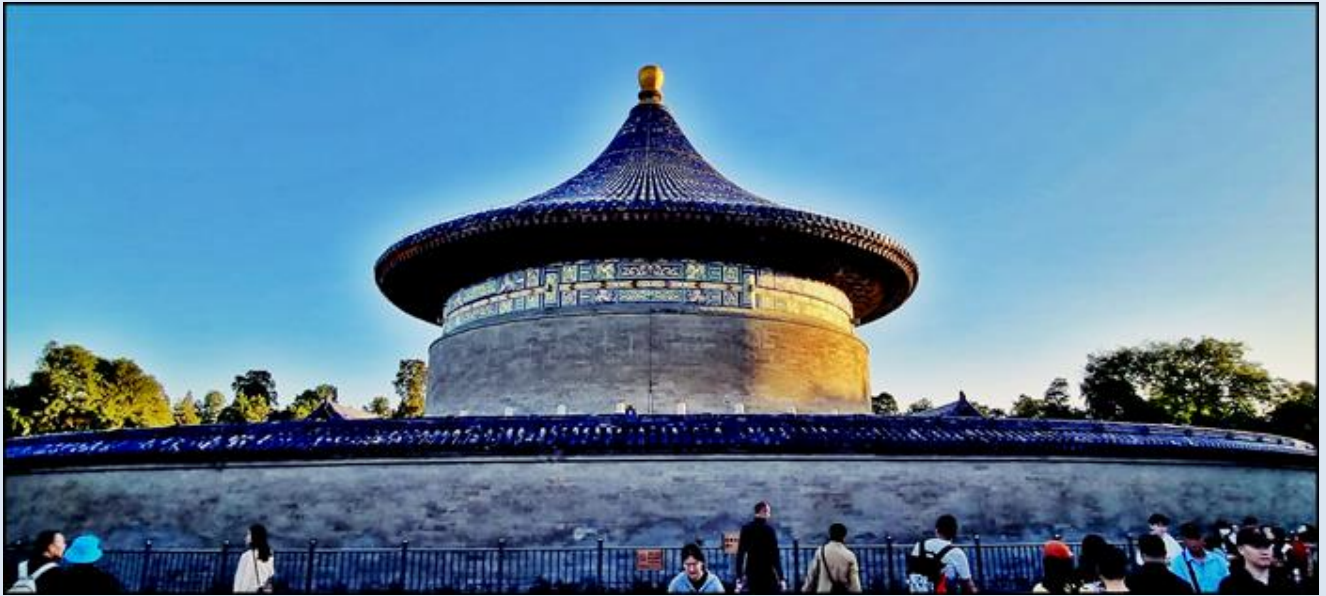

CHINY

Pekin

Świątynia Nieba
(kompleks świątyń taoistycznych)

zdjęcia: Piotr Pasiowiec

[POWRÓT DO STRONY GŁÓWNEJ IKONOGRAFII](#)