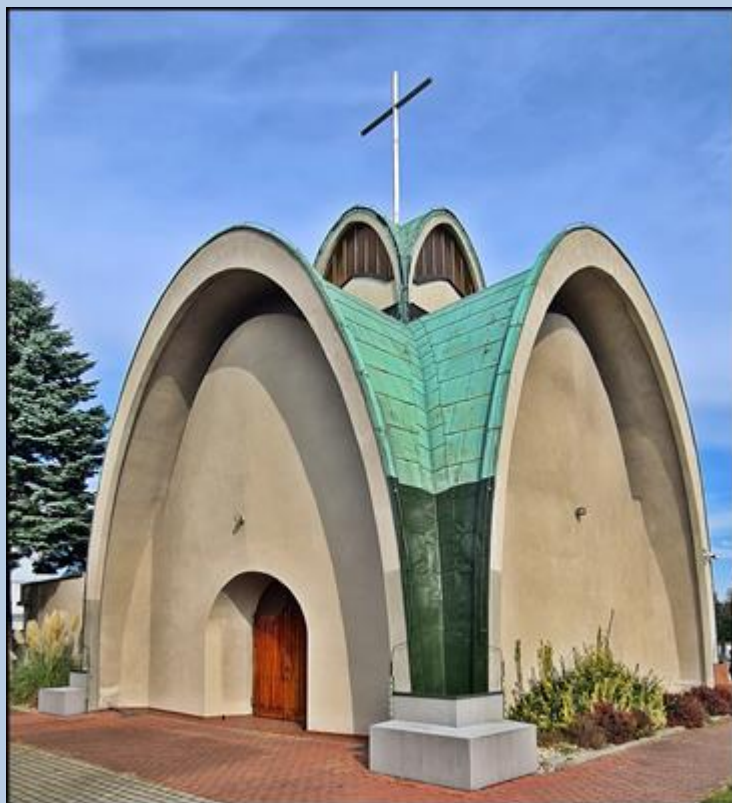

## Chelm Śląski (Woj. Śląskie)

Kościół pw.  
Trójcy Przenajświętszej  
([opis](#))

**OPR. KAWIKTOR WOJTEK**  
**DZIEKAN DEKANATU MYŚLOWICKIEGO**  
**PRUBROZECZ W CHEŁMIE ŚL. 1931-1968**  
**ZMARŁ W MIKOŁOWIE 16. IX. 1975**  
**W 58 ROKU KAPŁAŃSTWA**  
**W 72 ROKU ŻYCIA**  
**"SŁUGA PRAWY I WIERNY...!"**

*zdjęcia: pw*

zdjęcia w czerwonym obramowaniu zapożyczono z:  
<https://www.facebook.com/parafiachelmslaski/>

[POWRÓT DO STRONY GŁÓWNEJ IKONOGRAFII](#)