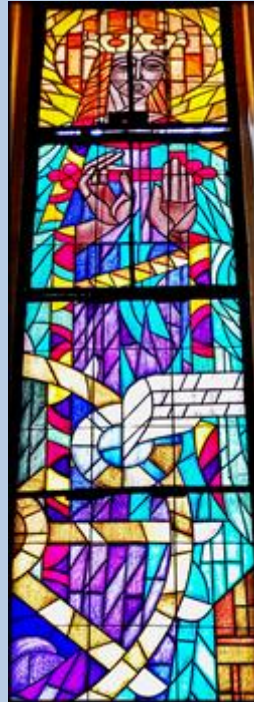

Bytom-Sucha Góra (Woj. Śląskie)

Kościół pw. św. Michała Archanioła
([o kościele](#))

1.11.2019 r.

<https://www.youtube.com/watch?v=ma8yXN4xCrM>
<https://www.youtube.com/watch?v=UFnnKEAEETo>

zdjęcia: pw