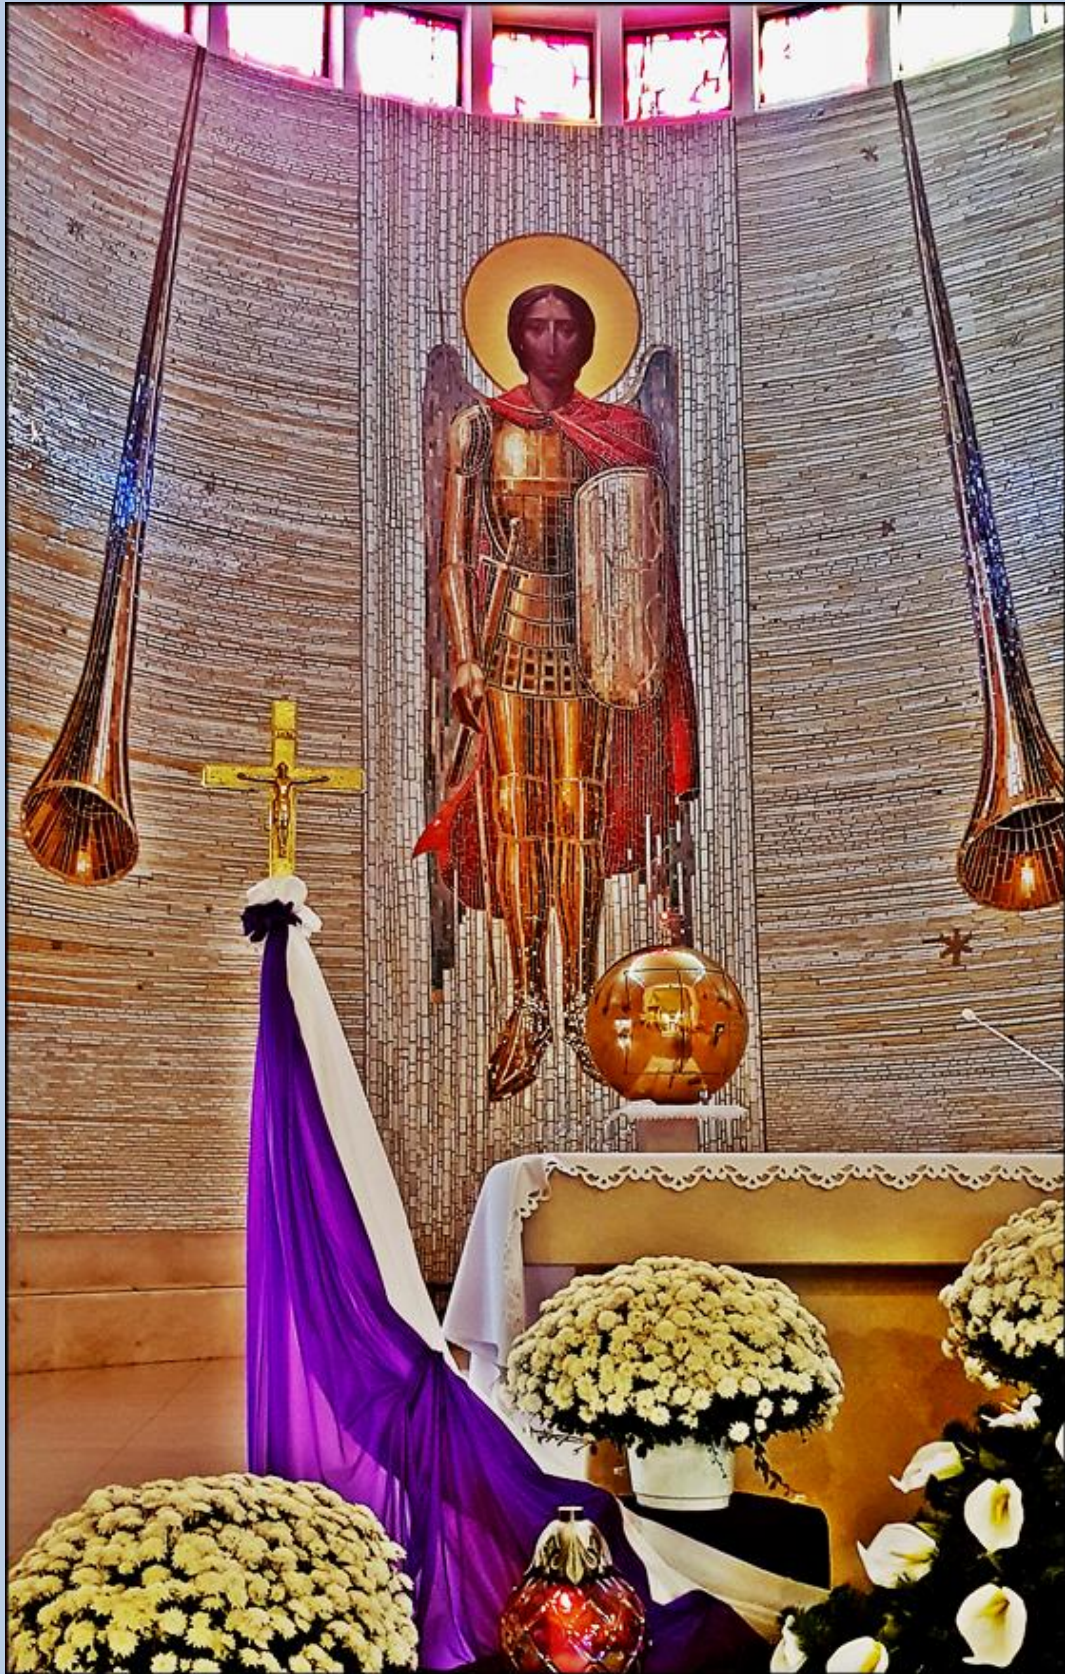

Bytom-Sucha Góra (Woj. Śląskie)

Kościół pw. św. Michała Archanioła
([o kościele](#))

1.11.2019 r.

<https://www.youtube.com/watch?v=ma8yXN4xCrM>
<https://www.youtube.com/watch?v=UFnnKEAEETo>

zdjęcia: pw