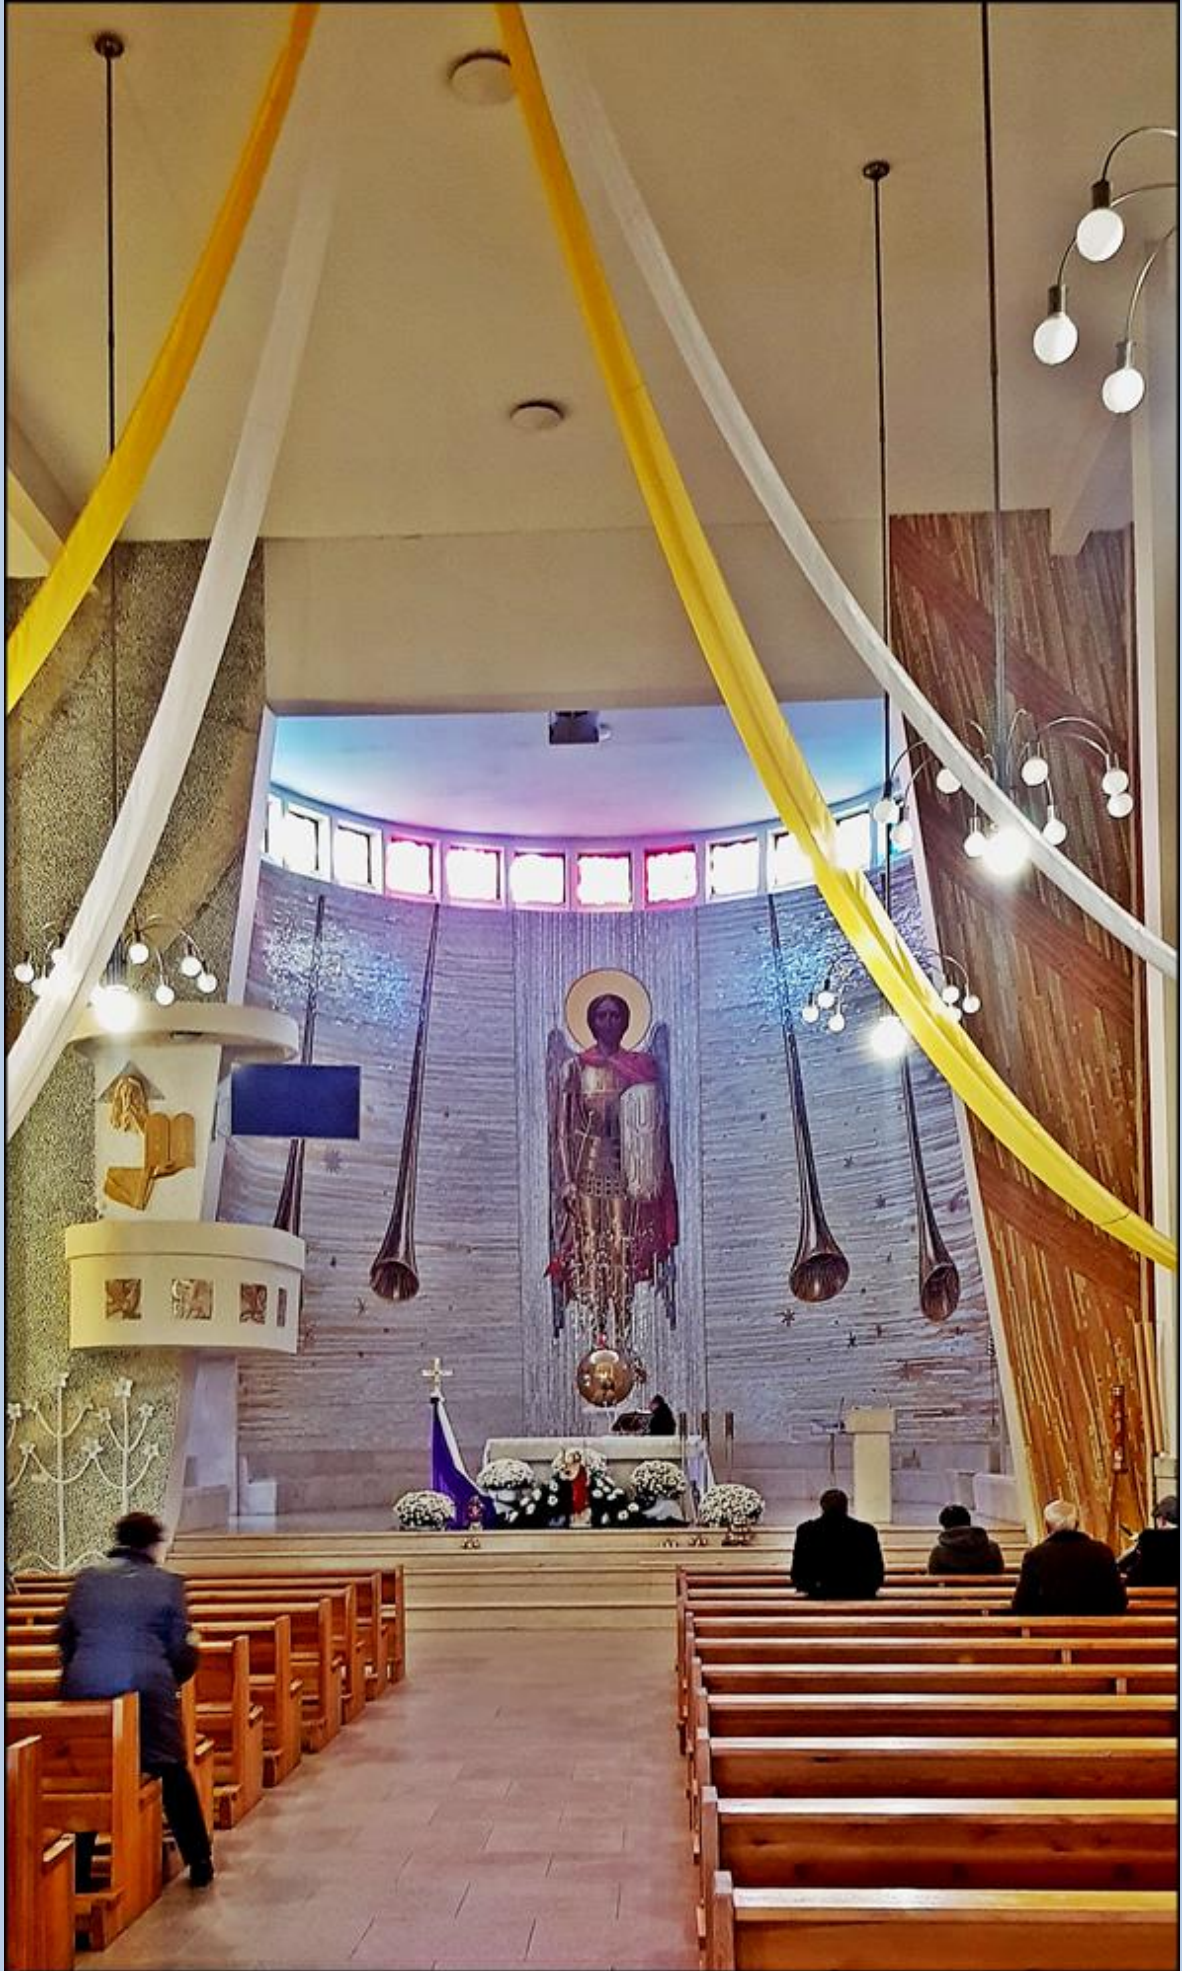

Bytom-Sucha Góra (Woj. Śląskie)

Kościół pw. św. Michała Archanioła
([o kościele](#))

1.11.2019 r.

<https://www.youtube.com/watch?v=ma8yXN4xCrM>
<https://www.youtube.com/watch?v=UFnnKEAEETo>

zdjęcia: pw