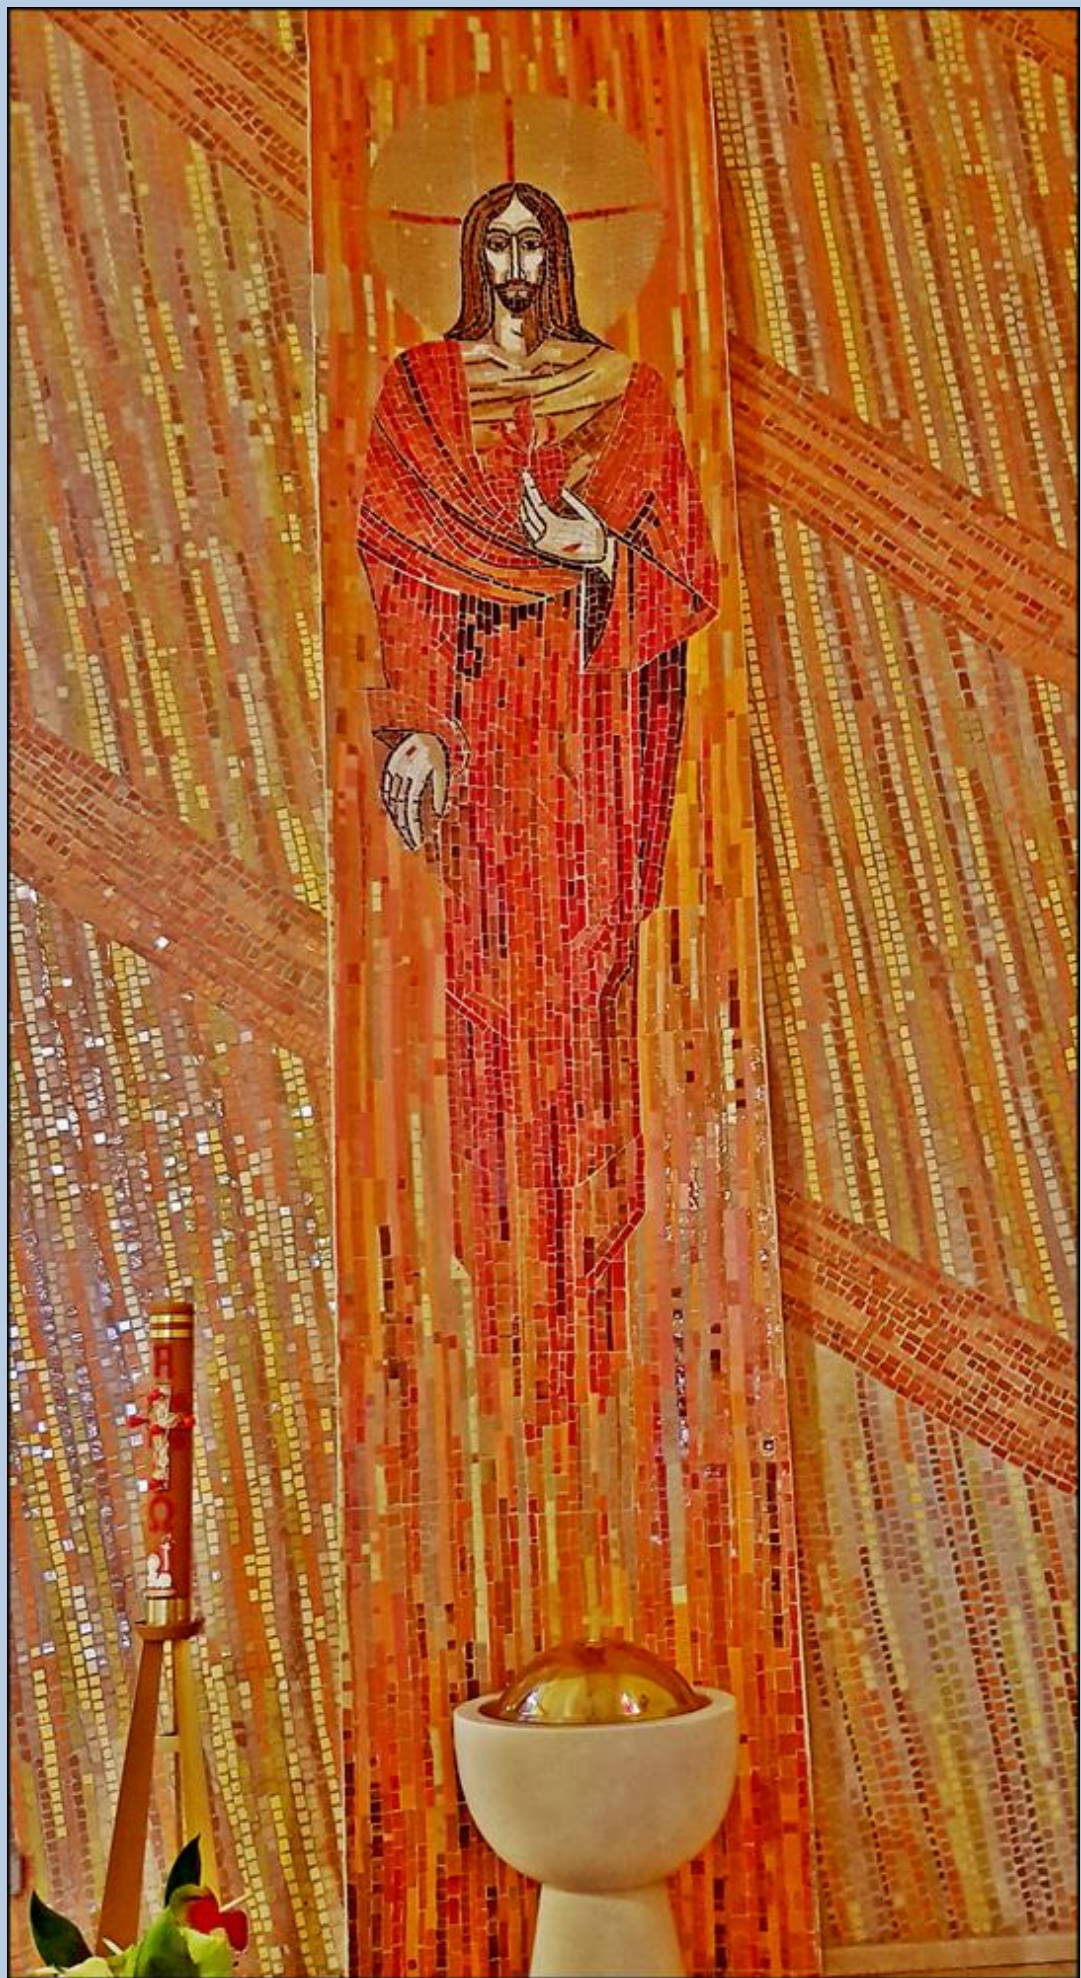

Bytom-Sucha Góra (Woj. Śląskie)

Kościół pw. św. Michała Archanioła
([o kościele](#))

1.11.2019 r.

<https://www.youtube.com/watch?v=ma8yXN4xCrM>
<https://www.youtube.com/watch?v=UFnnKEAEETo>

zdjęcia: pw