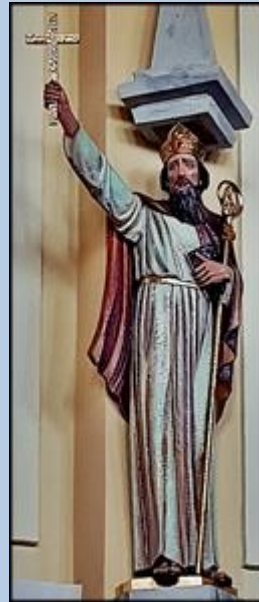

Bytom-Stolarzowice (Woj. Śląskie)

Kościół pw.
Chrystusa Króla
([o kościele](#))

90.
ROZNIWA
POSWIĘCENIA
KOŚCIOŁA

zdjęcia: pw (w dniu parafialnych dożynek 21.09.2019)