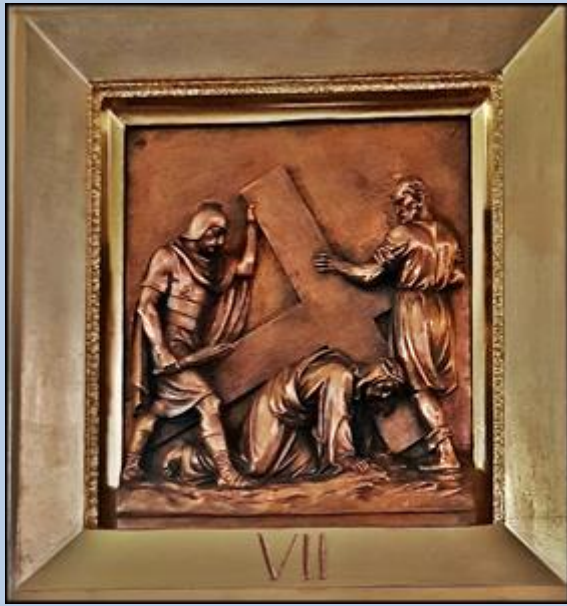

Bytom-Stolarzowice (Woj. Śląskie)

Kościół pw.
Chrystusa Króla
([o kościele](#))

90.
ROZNIWA
POSWIĘCENIA
KOŚCIOŁA

zdjęcia: pw (w dniu parafialnych dożynek 21.09.2019)