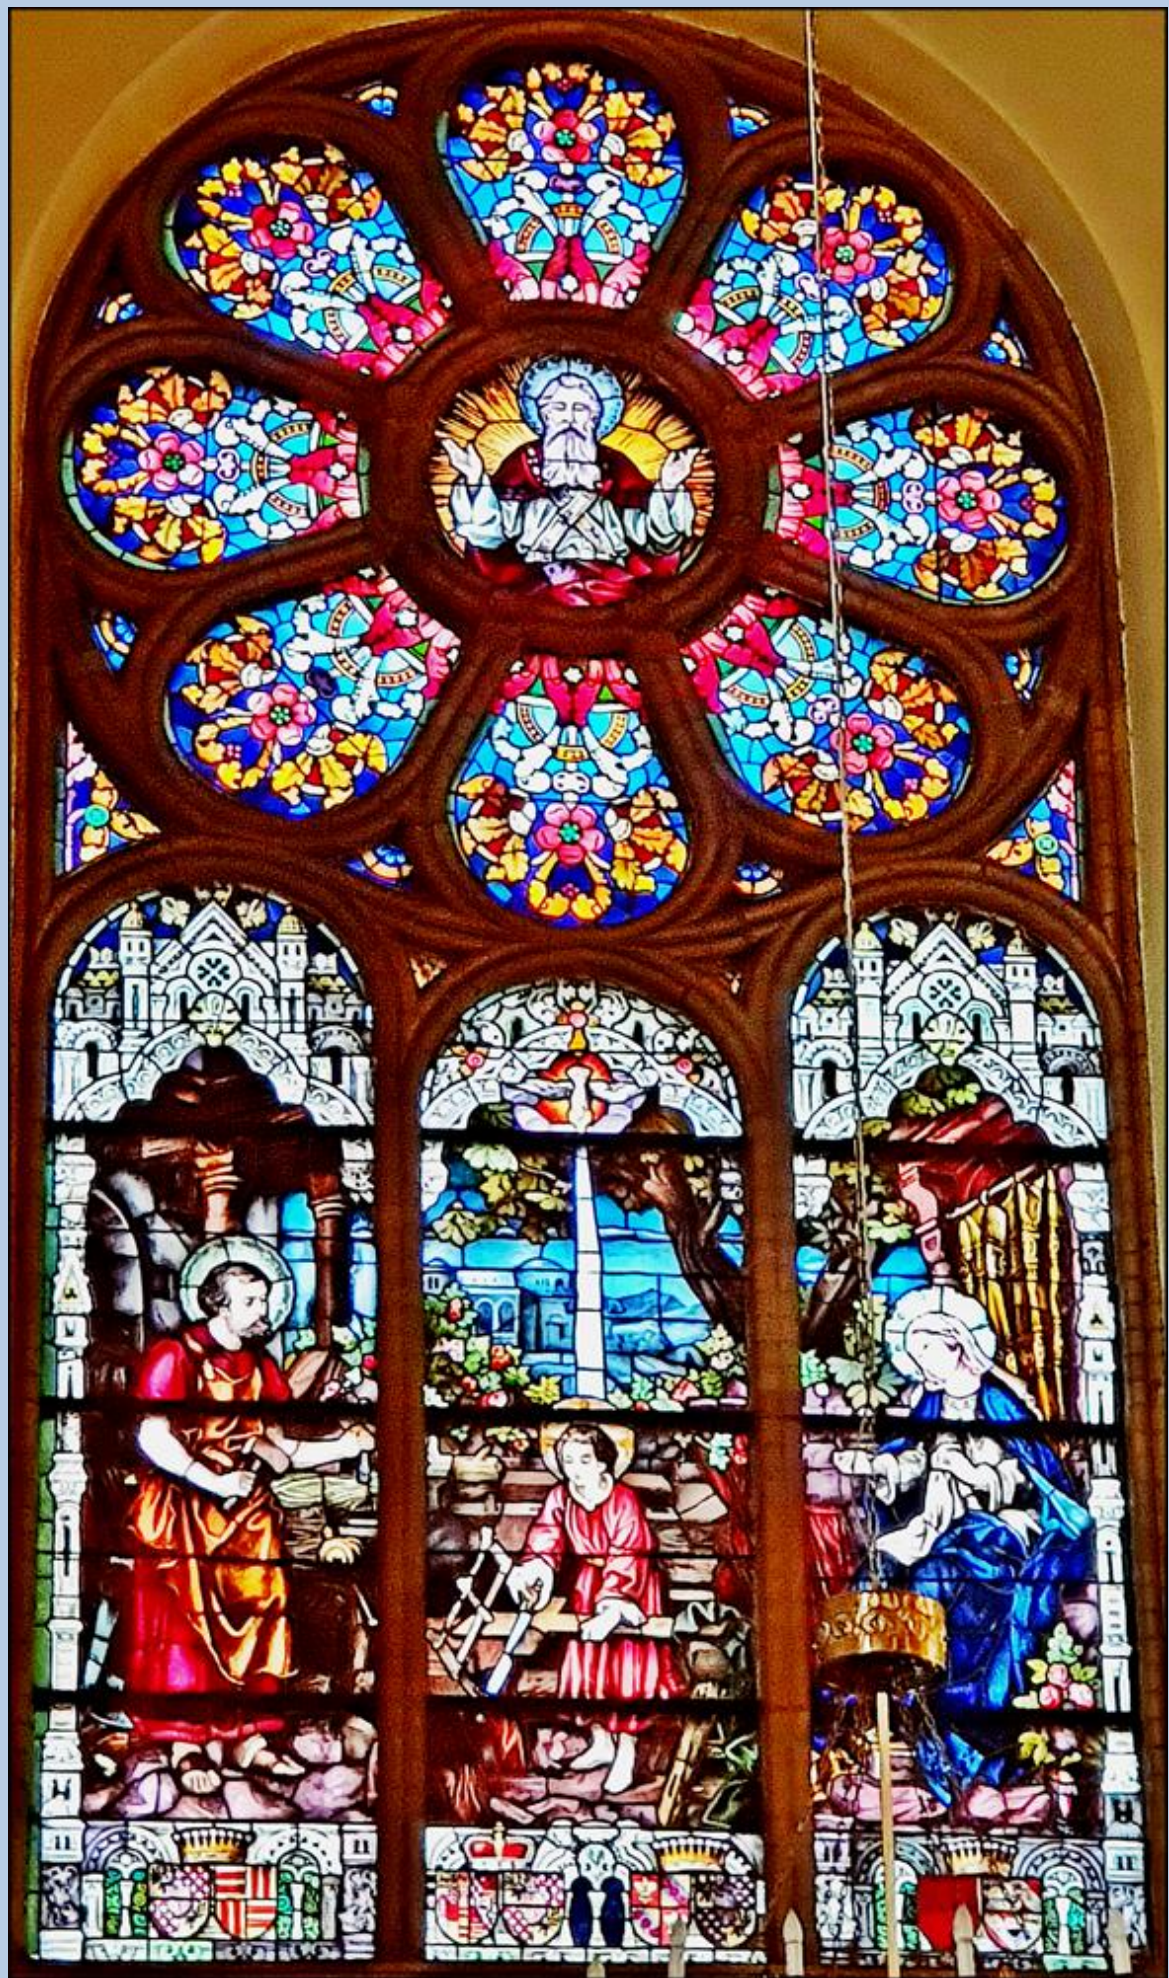

Bytom-Szombierki

(Woj. Śląskie)

Kościół pw.
Najświętszego Serca
Pana Jezusa
([historia parafii](#))

<https://www.youtube.com/watch?v=6uJ0s9eKJ6I>

zdjęcia: tsw