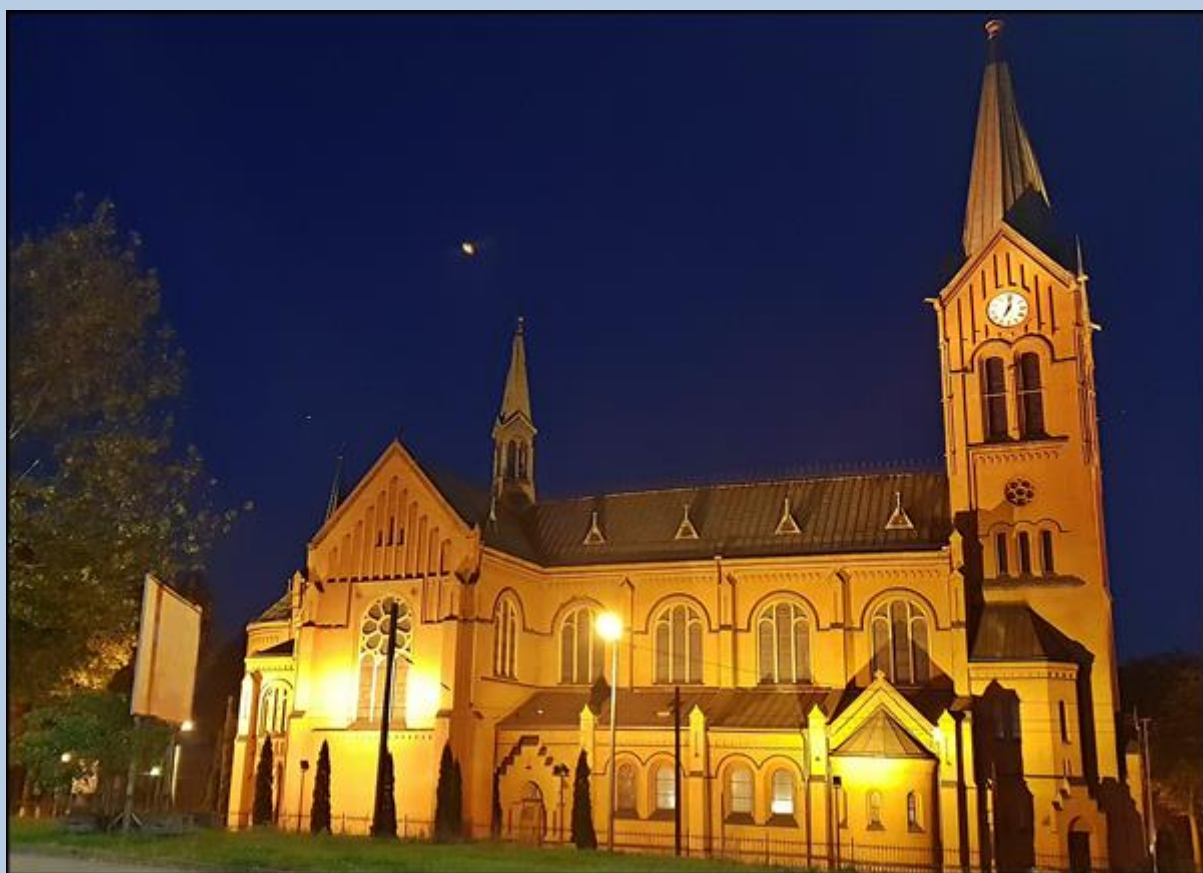

Bytom-Szombierki

(Woj. Śląskie)

Kościół pw.
Najświętszego Serca
Pana Jezusa
([historia parafii](#))

<https://www.youtube.com/watch?v=6uJ0s9eKJ6I>

zdjęcia: tsw