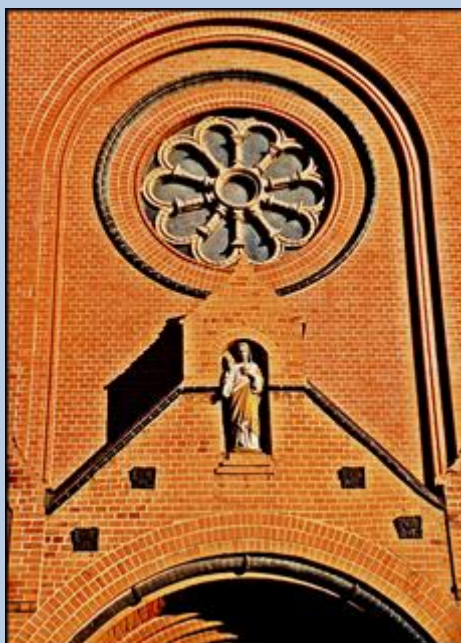

Bytom-Szombierki

(Woj. Śląskie)

Kościół pw.
Najświętszego Serca
Pana Jezusa
([historia parafii](#))

<https://www.youtube.com/watch?v=6uJ0s9eKJ6I>

zdjęcia: tsw