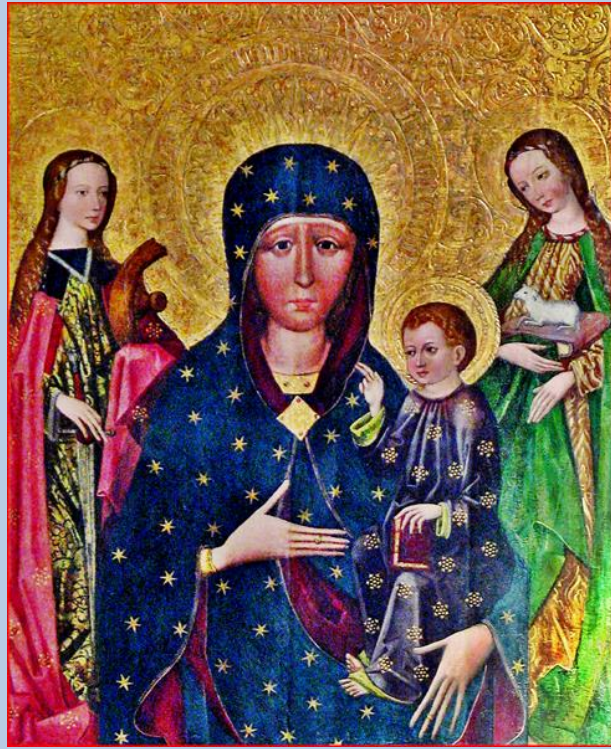

Bytom-Szombierki
(Woj. Śląskie)

Kaplica pw. NMP i św. Józefa
([o kaplicy](#))

zdjęcia: pw
zdjęcie w czerwonej obwódce zapożyczono z:
https://upload.wikimedia.org/wikipedia/commons/d/d8/Matka_Boska_Bytomska.jpg