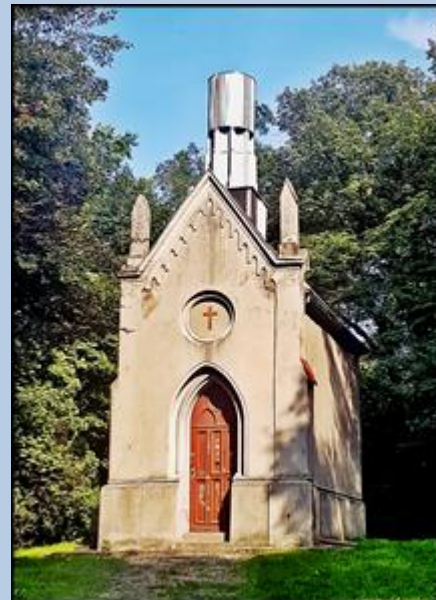

Bytom-Miechowice
(Woj. Śląskie)

Kaplica pw. św. Barbary
([o kaplicy](#))

zdjęcia: pw