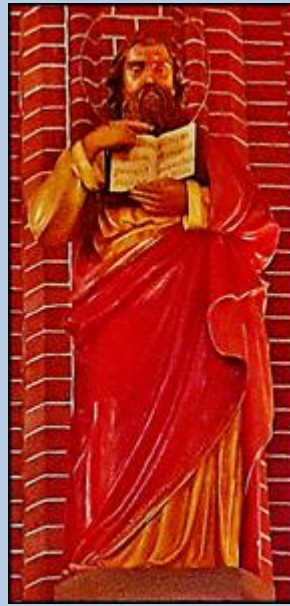

Bytom-Karb
(Woj. Śląskie)

**Kościół pw.
Dobrego Pasterza**
([historia parafii](#))

<https://www.youtube.com/watch?v=lctRrys0O7o>