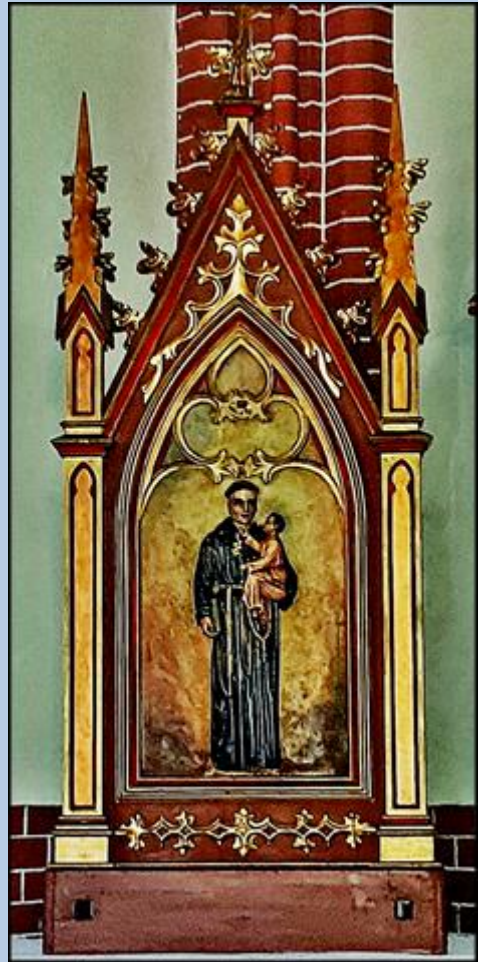

Bytom-Karb
(Woj. Śląskie)

**Kościół pw.
Dobrego Pasterza**
([historia parafii](#))

<https://www.youtube.com/watch?v=lctRrys0O7o>