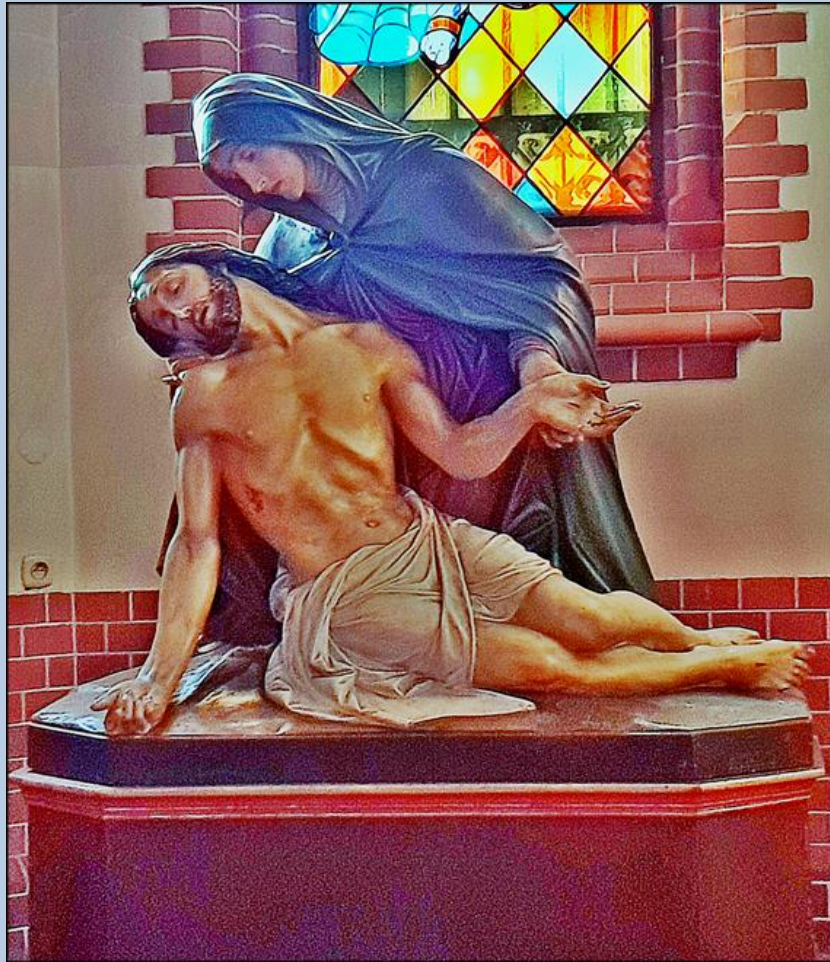

Bytom-Karb
(Woj. Śląskie)

**Kościół pw.
Dobrego Pasterza**
([historia parafii](#))

<https://www.youtube.com/watch?v=lctRrys0O7o>