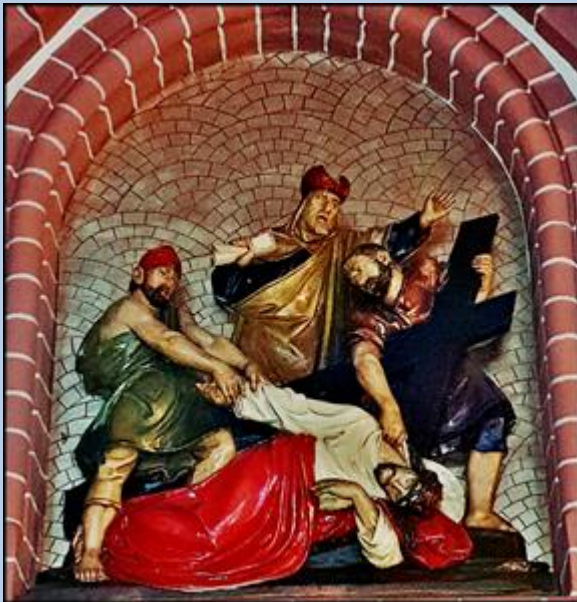

Bytom-Karb
(Woj. Śląskie)

**Kościół pw.
Dobrego Pasterza**
([historia parafii](#))

<https://www.youtube.com/watch?v=lctRrys0O7o>