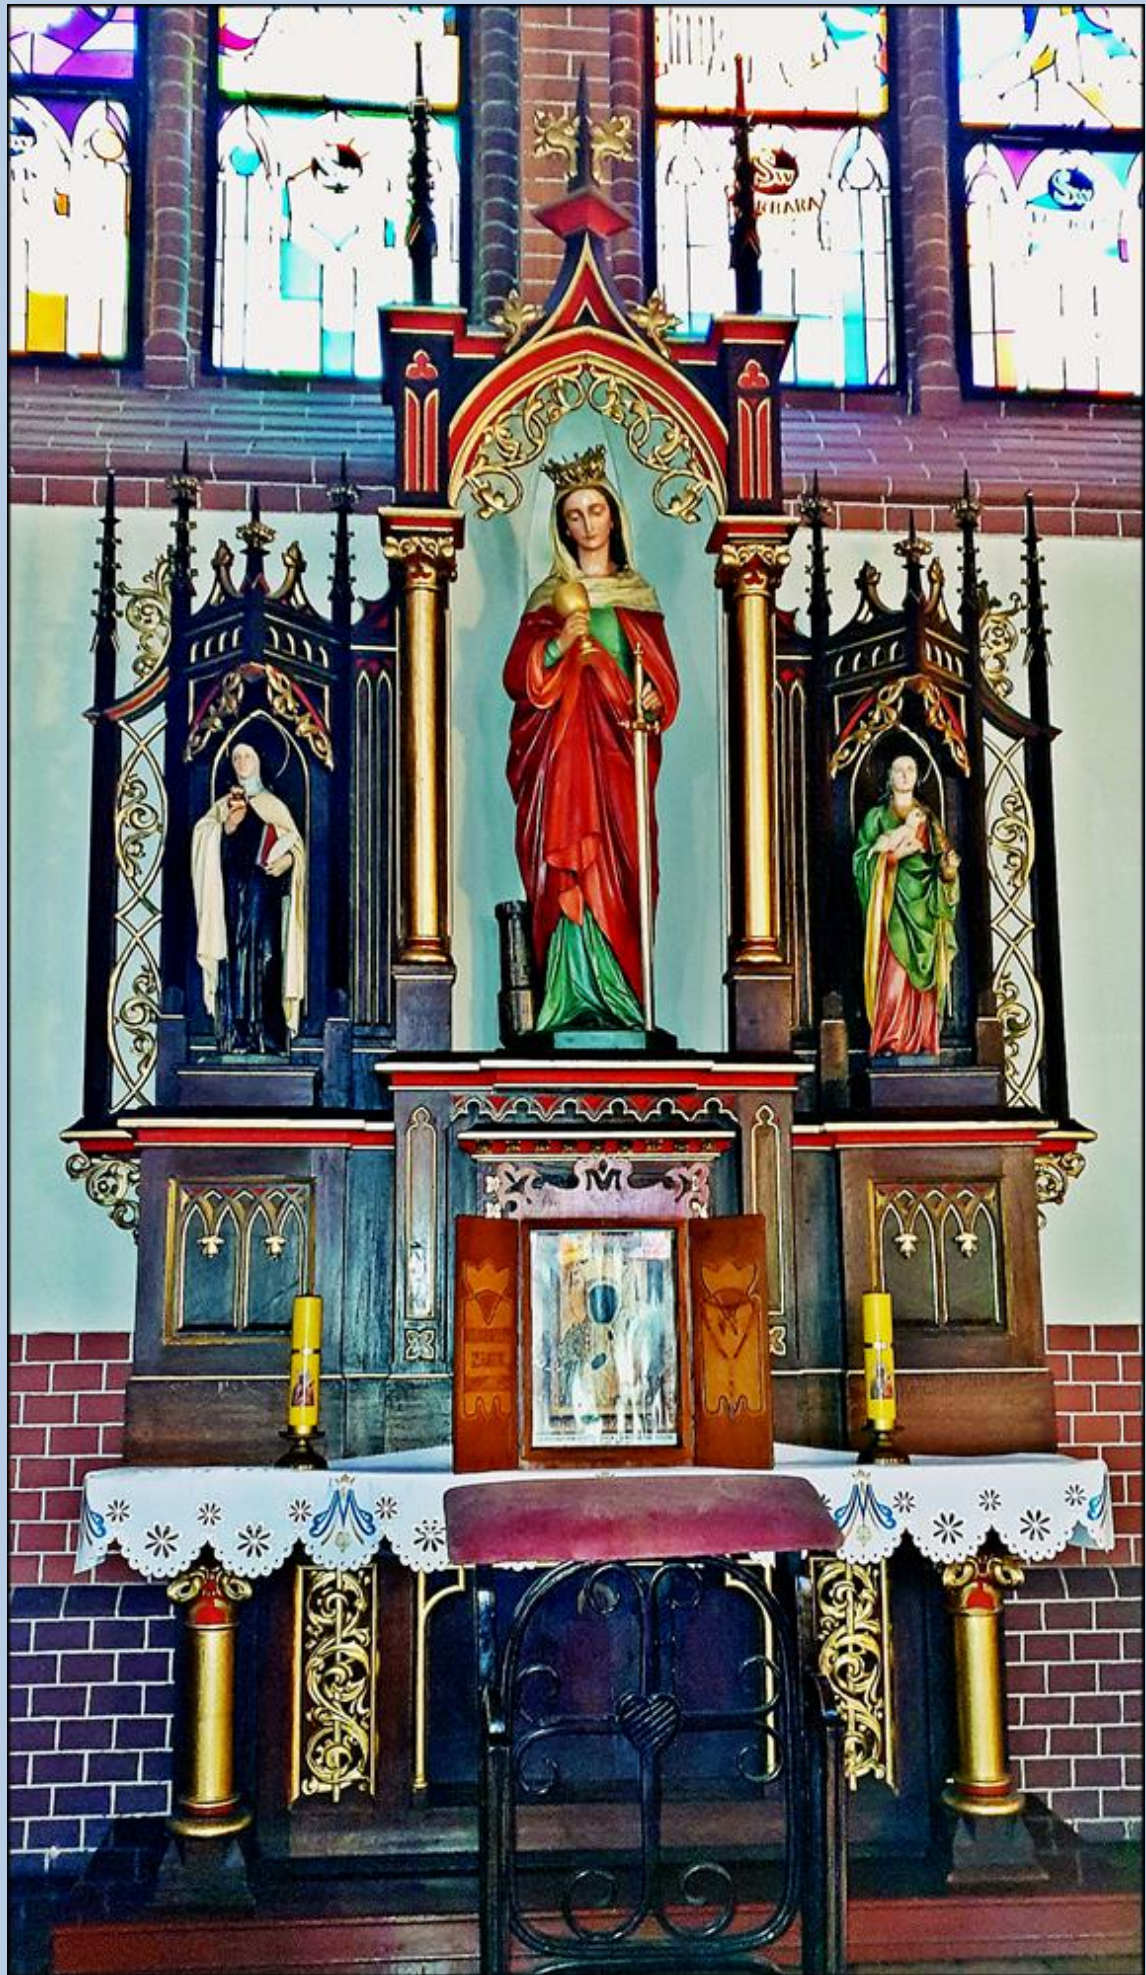

Bytom-Karb
(Woj. Śląskie)

**Kościół pw.
Dobrego Pasterza**
([historia parafii](#))

<https://www.youtube.com/watch?v=lctRrys0O7o>