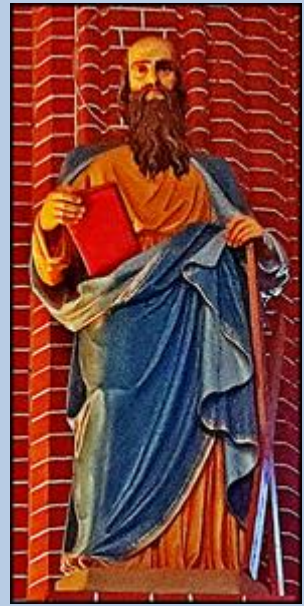

Bytom-Karb
(Woj. Śląskie)

**Kościół pw.
Dobrego Pasterza**
([historia parafii](#))

<https://www.youtube.com/watch?v=lctRrys0O7o>