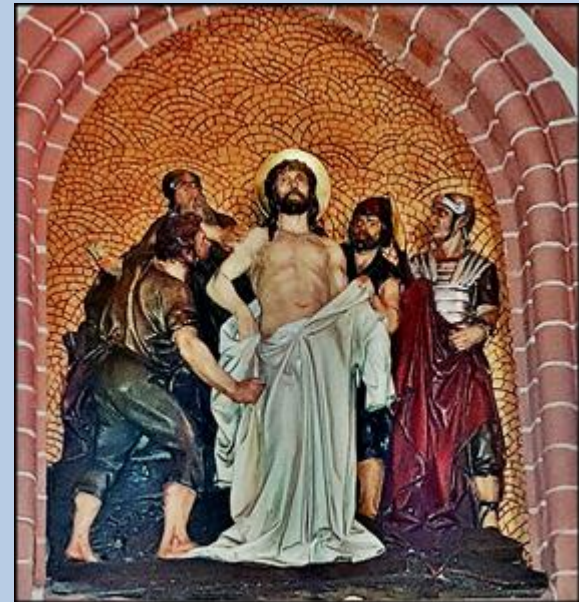

Bytom-Karb
(Woj. Śląskie)

**Kościół pw.
Dobrego Pasterza**
([historia parafii](#))

<https://www.youtube.com/watch?v=lctRrys0O7o>