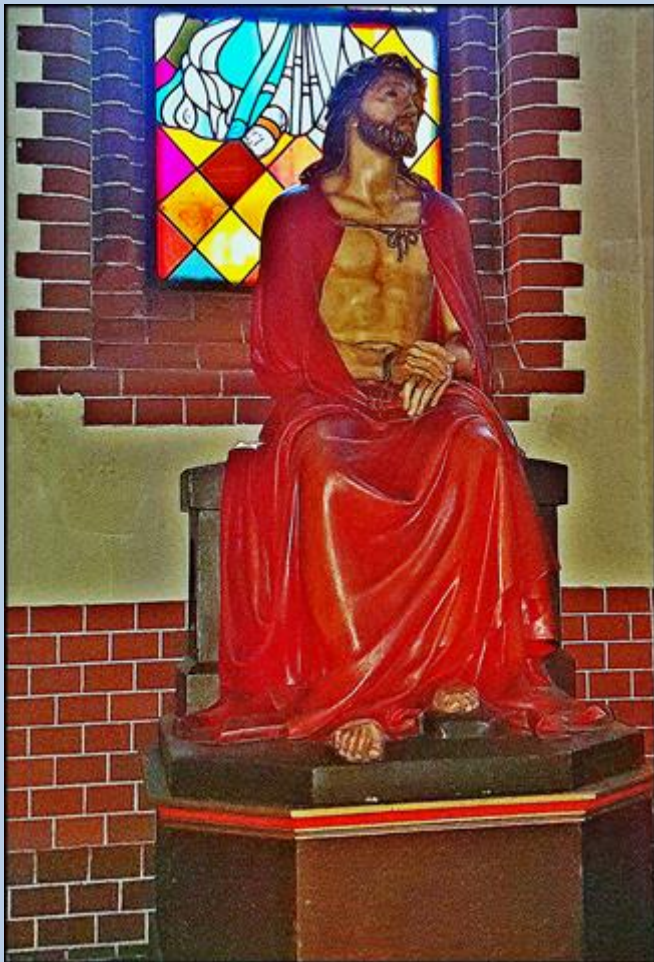

Bytom-Karb
(Woj. Śląskie)

**Kościół pw.
Dobrego Pasterza**
([historia parafii](#))

<https://www.youtube.com/watch?v=lctRrys0O7o>