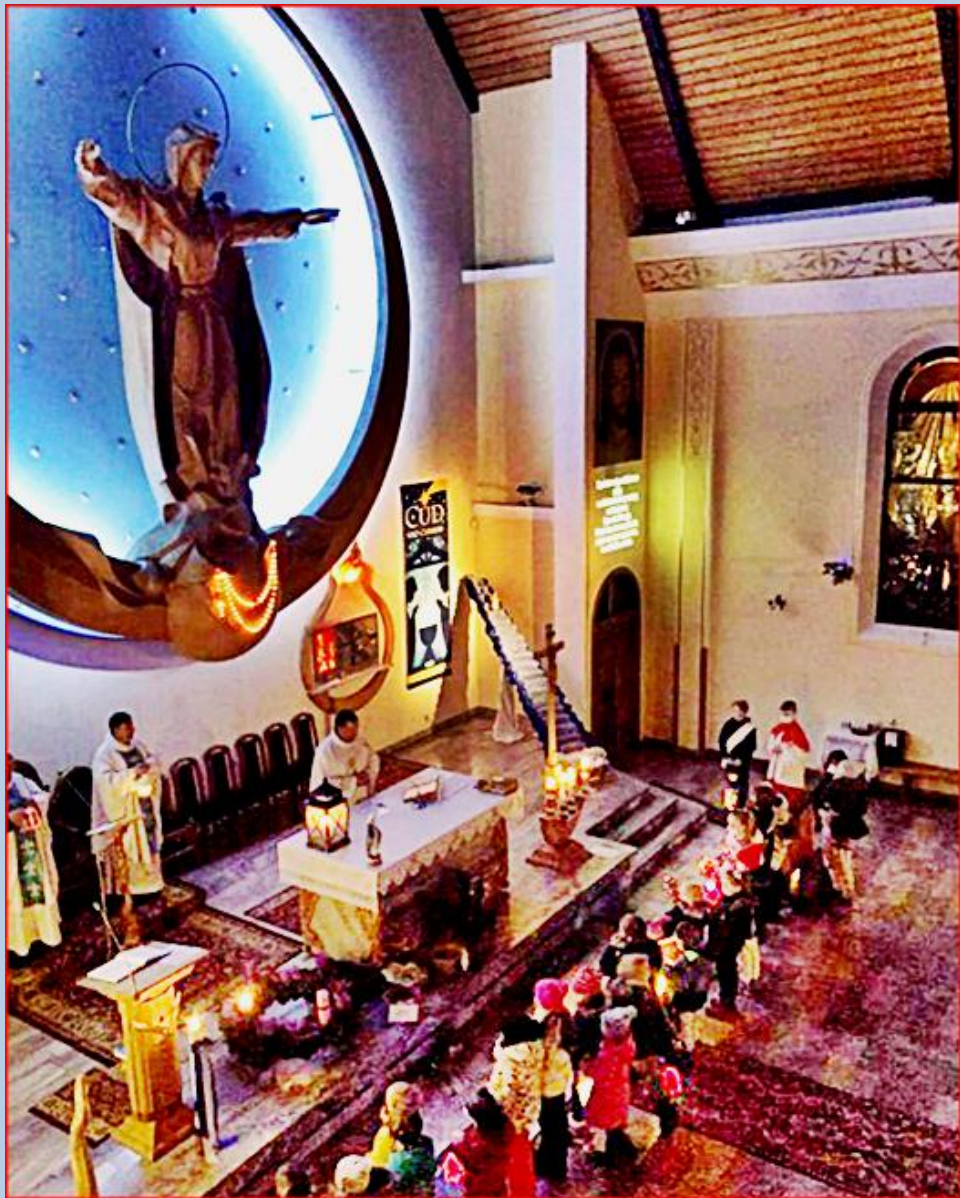

Bystra Śląska
(Woj. Śląskie)

Kościół pw. Wniebowzięcia NMP

zdjęcia: Jan Nitecki

zdjęcia w czerwonym obramowaniu zapożyczono z:
<https://www.google.com/url?sa=i&url=https%3A%2F%2Fbystra.sds.pl%2F&psig=AOvVaw0H2szR9g2A67-CY6Qzf-a&ust=1712161738503000&source=images&cd=vfe&opi=89978449&ved=0CBiQjRxqFwoTCMCR2db5o4UDFQAAAAAdAAAAABAE>
<https://roraty.malygosc.pl/temat/2020/12/12/BYSTRASlaska-parafia-Wniebowzicia-NMP>