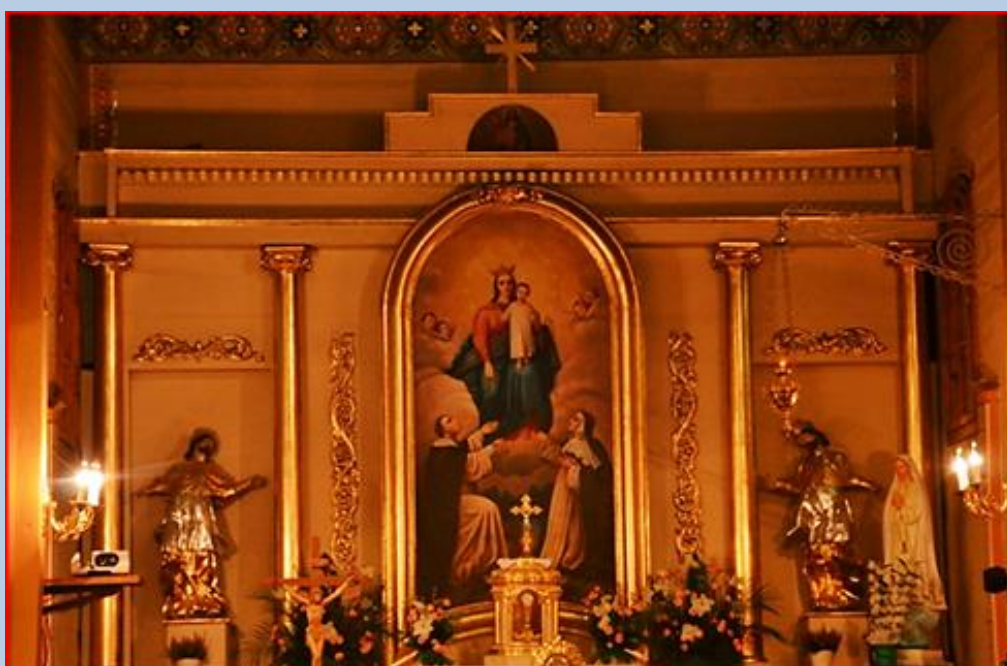

Brzegi Dolne
(Woj. Podkarpackie)

**Kościół pw.
MB Różańcowej**

zdjęcia: Jan Nitecki

zdjęcia w czerwonej obwódce zapożyczono z:
<http://images.polskaniezwykla.pl/user/original/508273.jpg>
<http://images.polskaniezwykla.pl/user/original/508274.jpg>