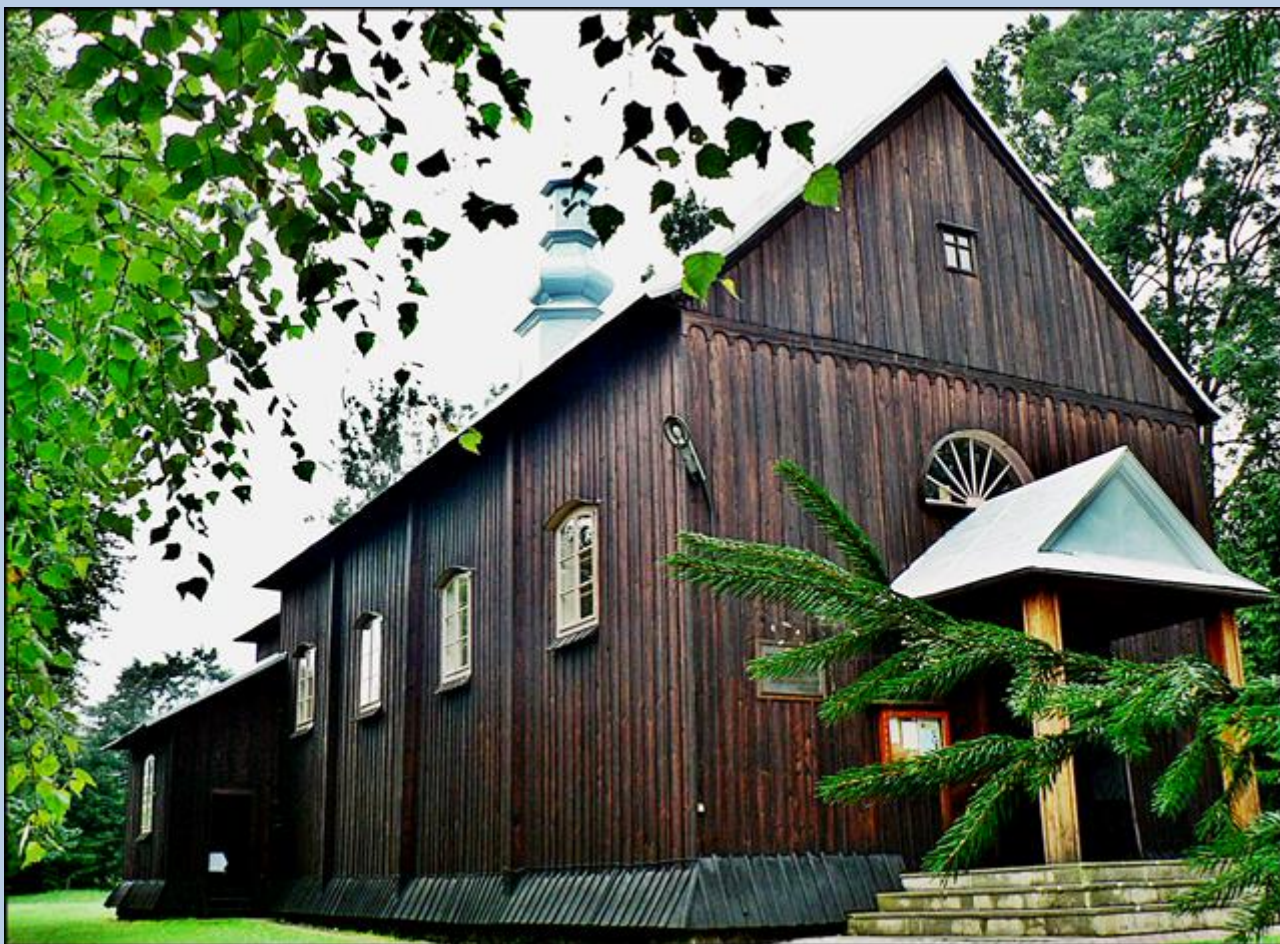

Brzegi Dolne
(Woj. Podkarpackie)

**Kościół pw.
MB Różańcowej**

zdjęcia: Jan Nitecki

zdjęcia w czerwonej obwódce zapożyczono z:
<http://images.polskaniezwykla.pl/user/original/508273.jpg>
<http://images.polskaniezwykla.pl/user/original/508274.jpg>