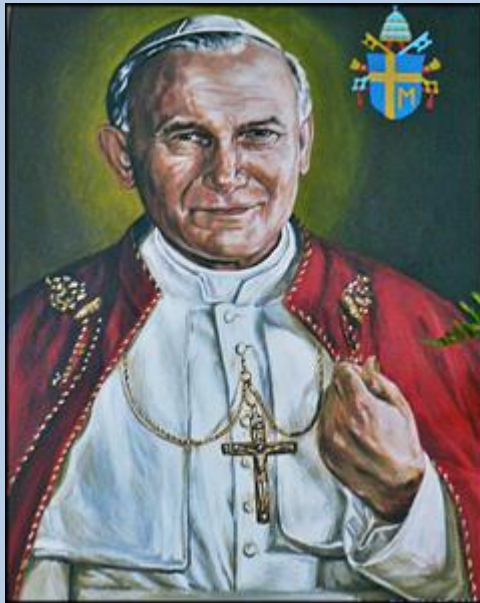

**Brzeg Dolny**  
(Woj. Dolnośląskie)

**Kościół pw.  
NMP z Góry Karmel**

zdjęcia: *Jan Nitecki*

zdjęcia w czerwonej obwódce zapożyczono z:  
<https://fotopolska.eu/foto/488/488147.jpg>