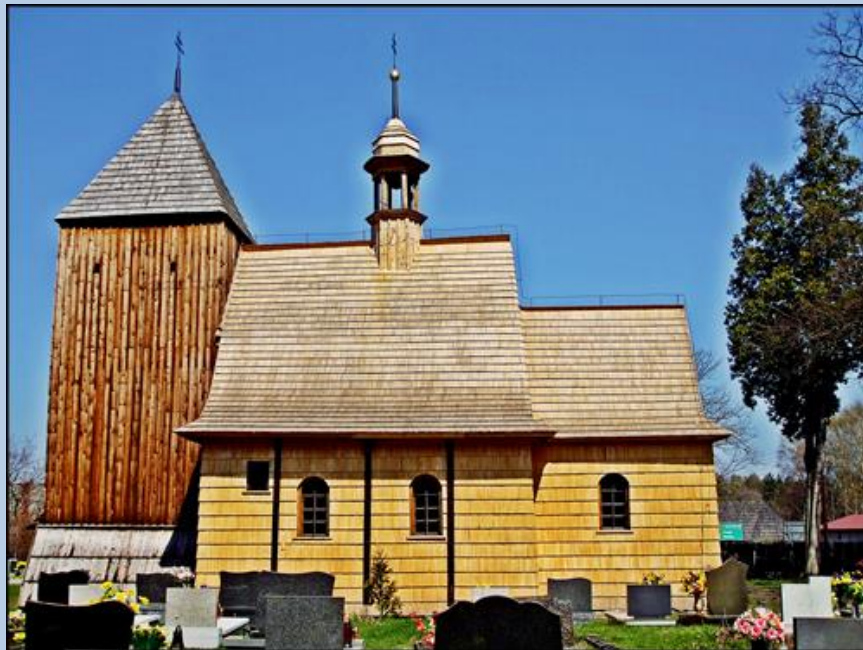

MSZE ŚW. W NIEDZIELE
w Brusku godz. 9⁰⁰
w Drużarni » 7⁰⁰ i 11⁰⁰
Pamiętaj abyś dzień święty świę

Brusiek
(Woj. Śląskie)

**Kościół pw.
św. Jana Chrzciciel**
([historia kościoła](#))

zdjęcia: tsw