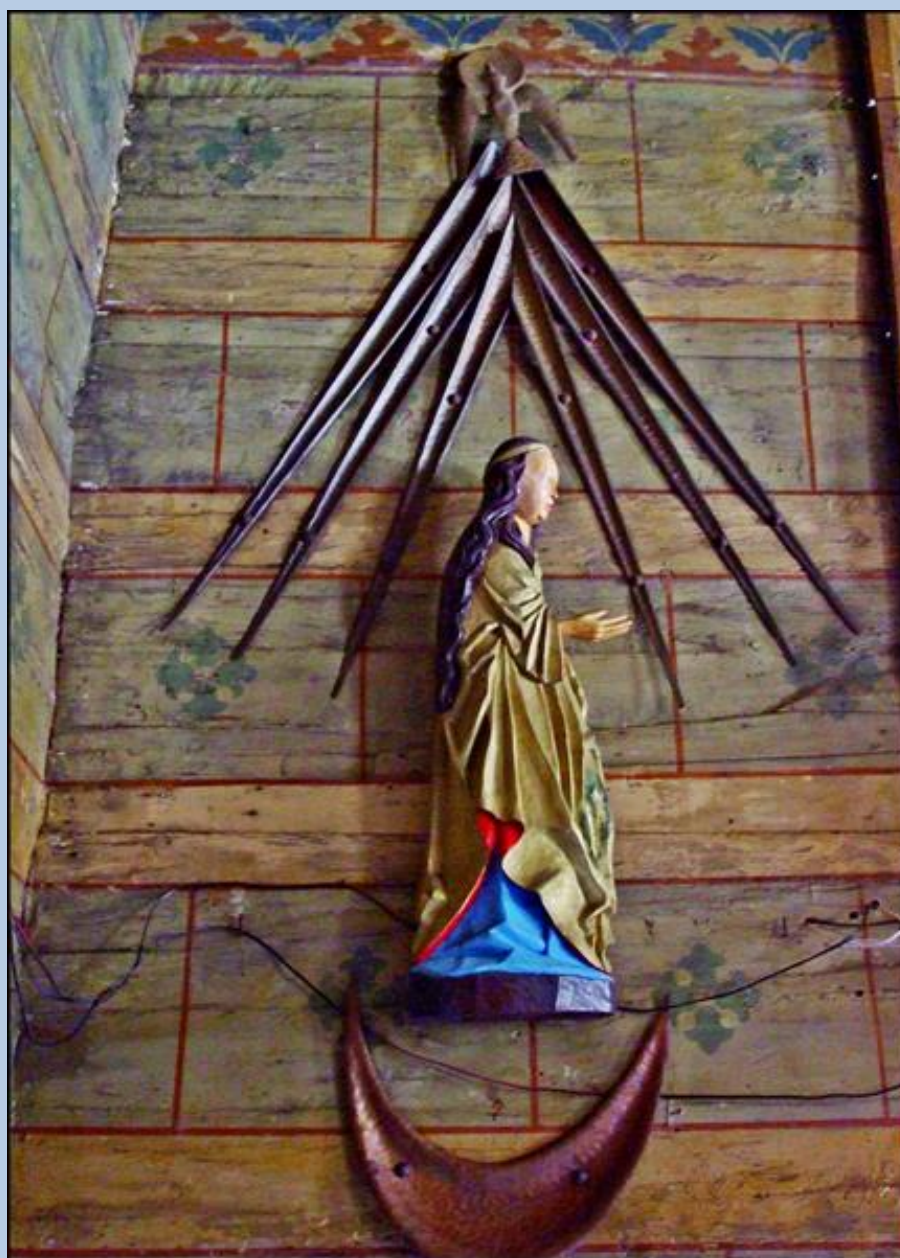

MSZE ŚW. W NIEDZIELE
w Brusku godz. 9⁰⁰
w Drużarni » 7⁰⁰ i 11⁰⁰
Pamiętaj abyś dzień święty świę

Brusiek
(Woj. Śląskie)

**Kościół pw.
św. Jana Chrzciciel**
([historia kościoła](#))

zdjęcia: tsw