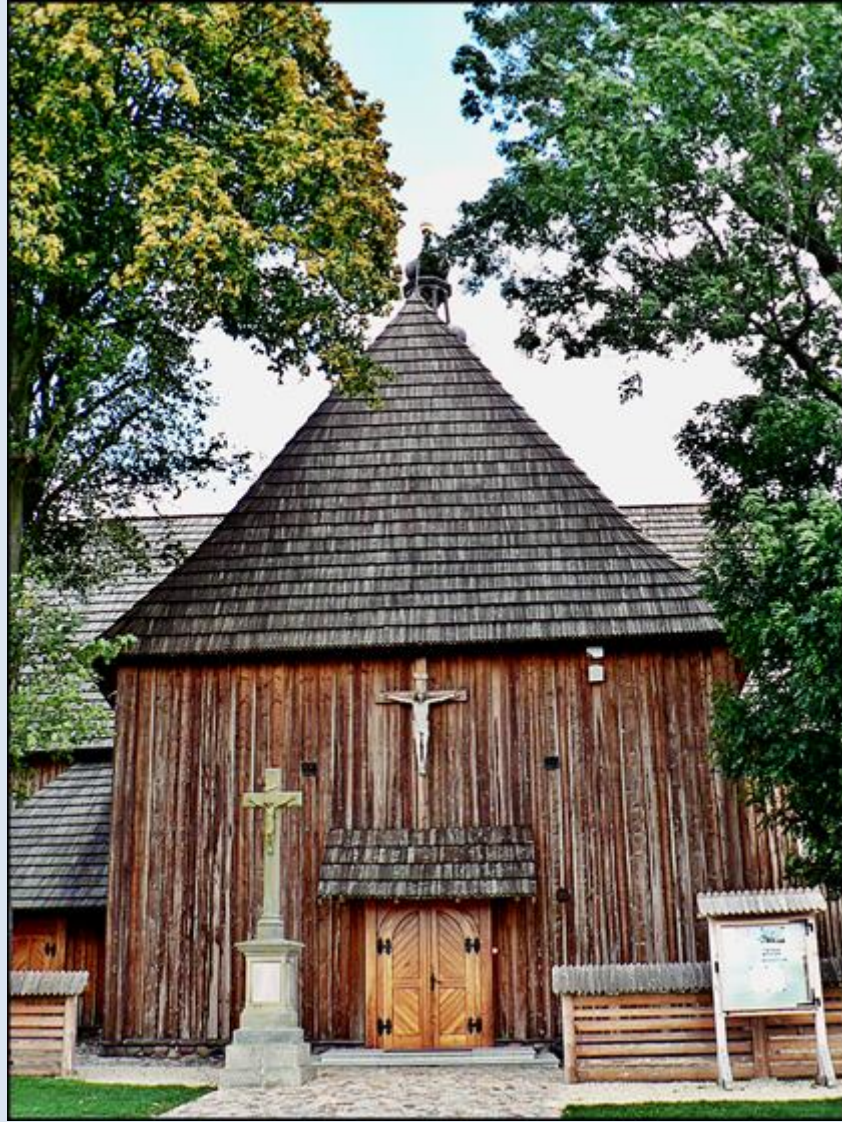

Bralin
(Woj. Wielkopolskie)

**Sanktuarium pw.
MB „Na Pólku”**
([o kościele](#))

zdjęcia: *Jan Nitecki*

zdjęcia w czerwonej obwódce zapożyczono z:
http://polko.bralin.com.pl/galleries/ycie-sakramentalne-w-sanktuarium/04_m.jpg
http://www.polko.bralin.com.pl/galleries/IMG_0817-2.JPG