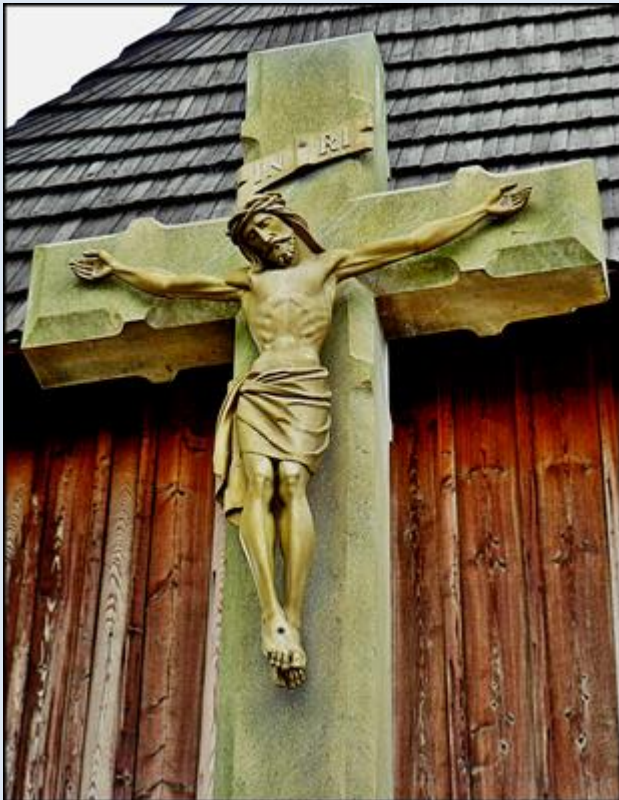

Bralin
(Woj. Wielkopolskie)

**Sanktuarium pw.
MB „Na Pólku”**
([o kościele](#))

zdjęcia: *Jan Nitecki*

zdjęcia w czerwonej obwódce zapożyczono z:
http://polko.bralin.com.pl/galleries/ycie-sakramentalne-w-sanktuarium/04_m.jpg
http://www.polko.bralin.com.pl/galleries/IMG_0817-2.JPG