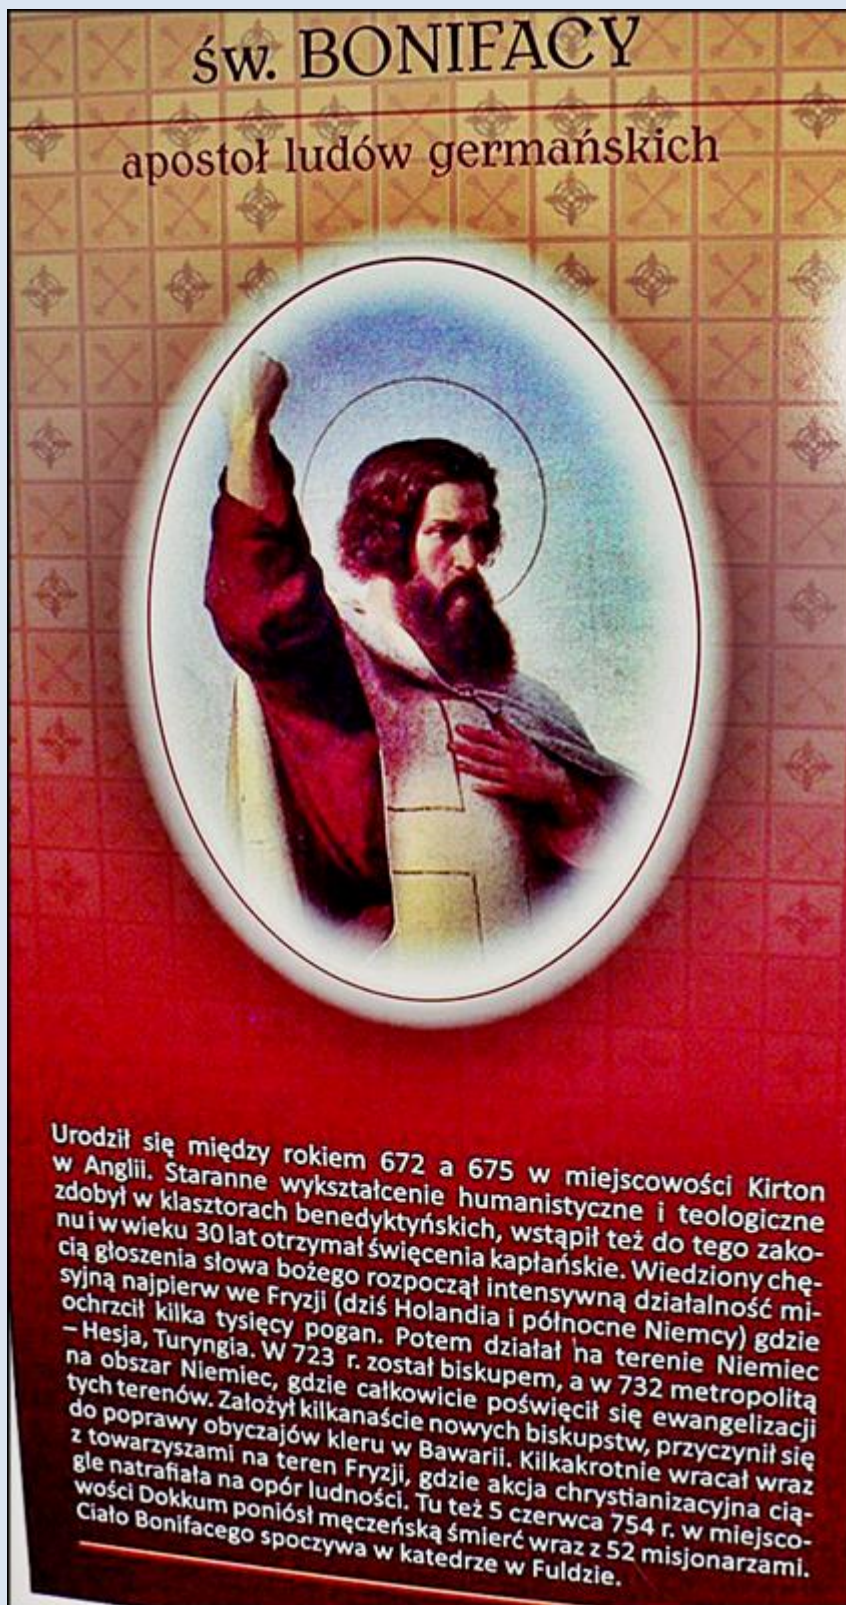

## św. Bonifacy (ok. 673-754), m., abp

Włocławek, wiz. w Muzeum Diecezjalnym

zobacz: [Święci w Polsce i ich kult w świetle historii](http://sancti-in-polonia.wietrzykowski.net/2j.html)  
<http://sancti-in-polonia.wietrzykowski.net/2j.html>  
<http://sancti-in-polonia.wietrzykowski.net/7j.html>