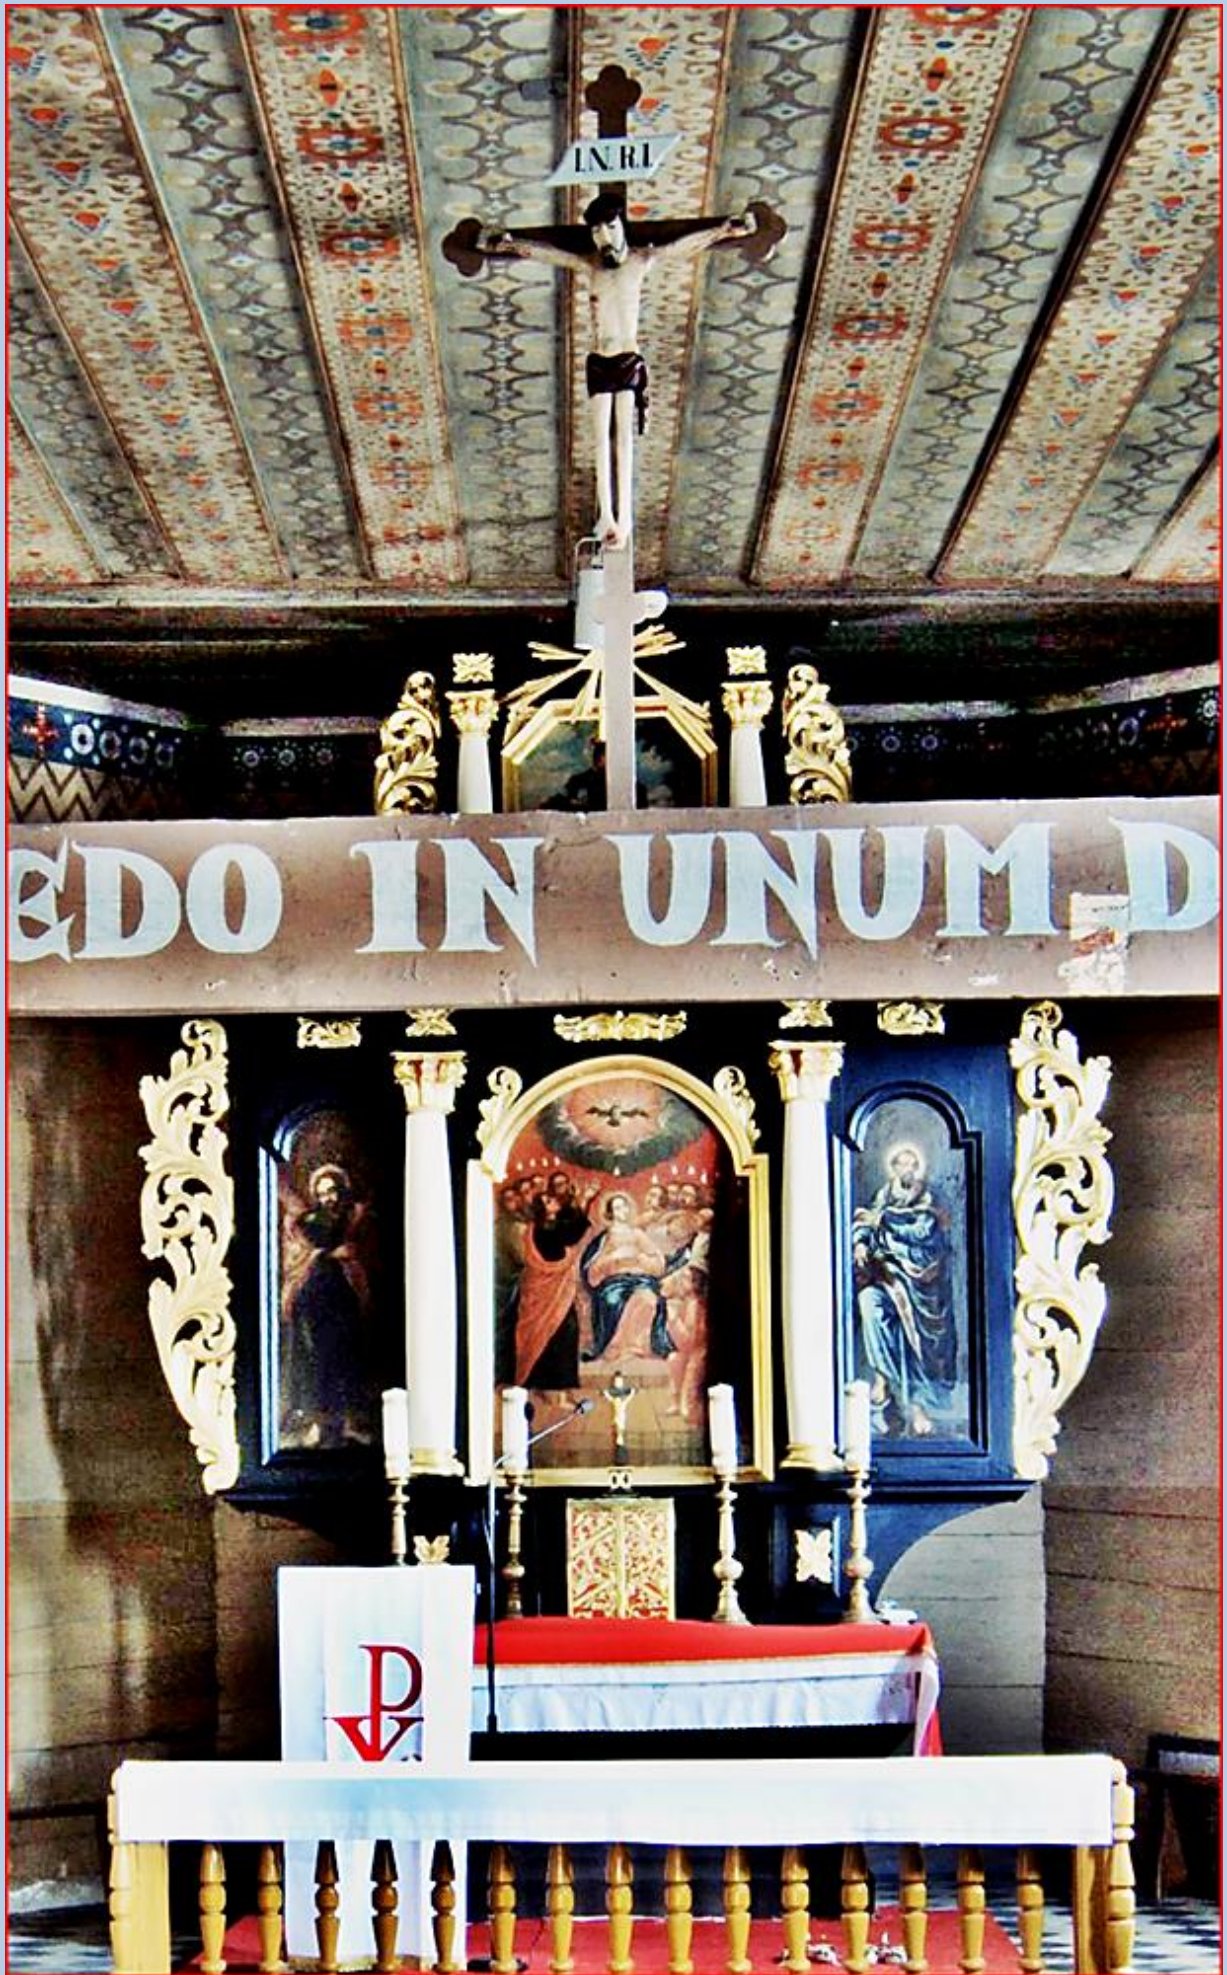

Bojszów
(Woj. Śląskie)

[Kościół pw. Wszystkich Świętych \(stary, drewniany\)](#)

ROTHKEGEL MARTHA
 ROTHKEGEL MAX
 ROTHKEGEL OTTO
 SOSNA PAUL
 SOSNA MAX
 SOSNA ANTONI
 SOSNA RICHARD
 SOSNA PAUL
 SOSNA PAUL
 SMUDA REINHOLD
 STANIENDA ENGELBERT
 STANIENDA FRANC
 SZYMA ALFRED
 TWARDON PAUL
 TWARDON JOSEPF
 URBANEK GEORG
 WE SOL V JOSEPF
 WISCHNIOWSKI THEODOR
 WODNIOK WILCHELM
 WOLNY KARL
 WOZNICZEK STEPHAN
 SOSNA ENGELBERT
 ZMUDA JOSEPF