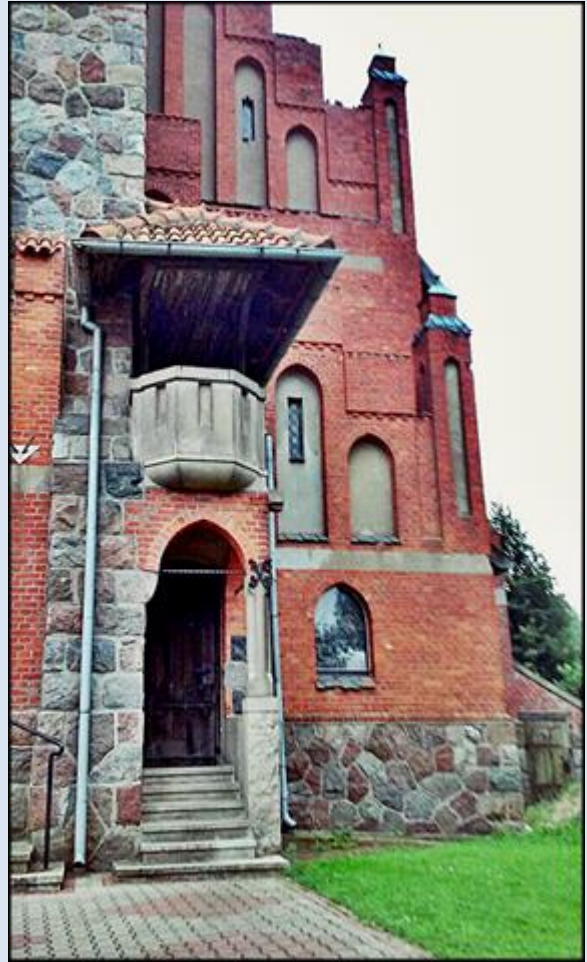

**Biesowo**  
(Woj. Warmińsko-Mazurskie)

**Kościół pw.  
śś. Mikołaja i Antoniego**  
([opis](#))

Gruß aus  
Gr. BöBau, Ostpr.

*zdjęcia: Grażyna Sygowska*

zdjęcia w czerwonym obramowaniu zapożyczono z:  
[http://leksykonkultury.ceik.eu/images/8/85/Kosciol\\_mikolaj\\_biesowo\\_4.jpg](http://leksykonkultury.ceik.eu/images/8/85/Kosciol_mikolaj_biesowo_4.jpg)  
[https://polska-org.pl/foto/7591/Biesowo\\_7591285.jpg](https://polska-org.pl/foto/7591/Biesowo_7591285.jpg)