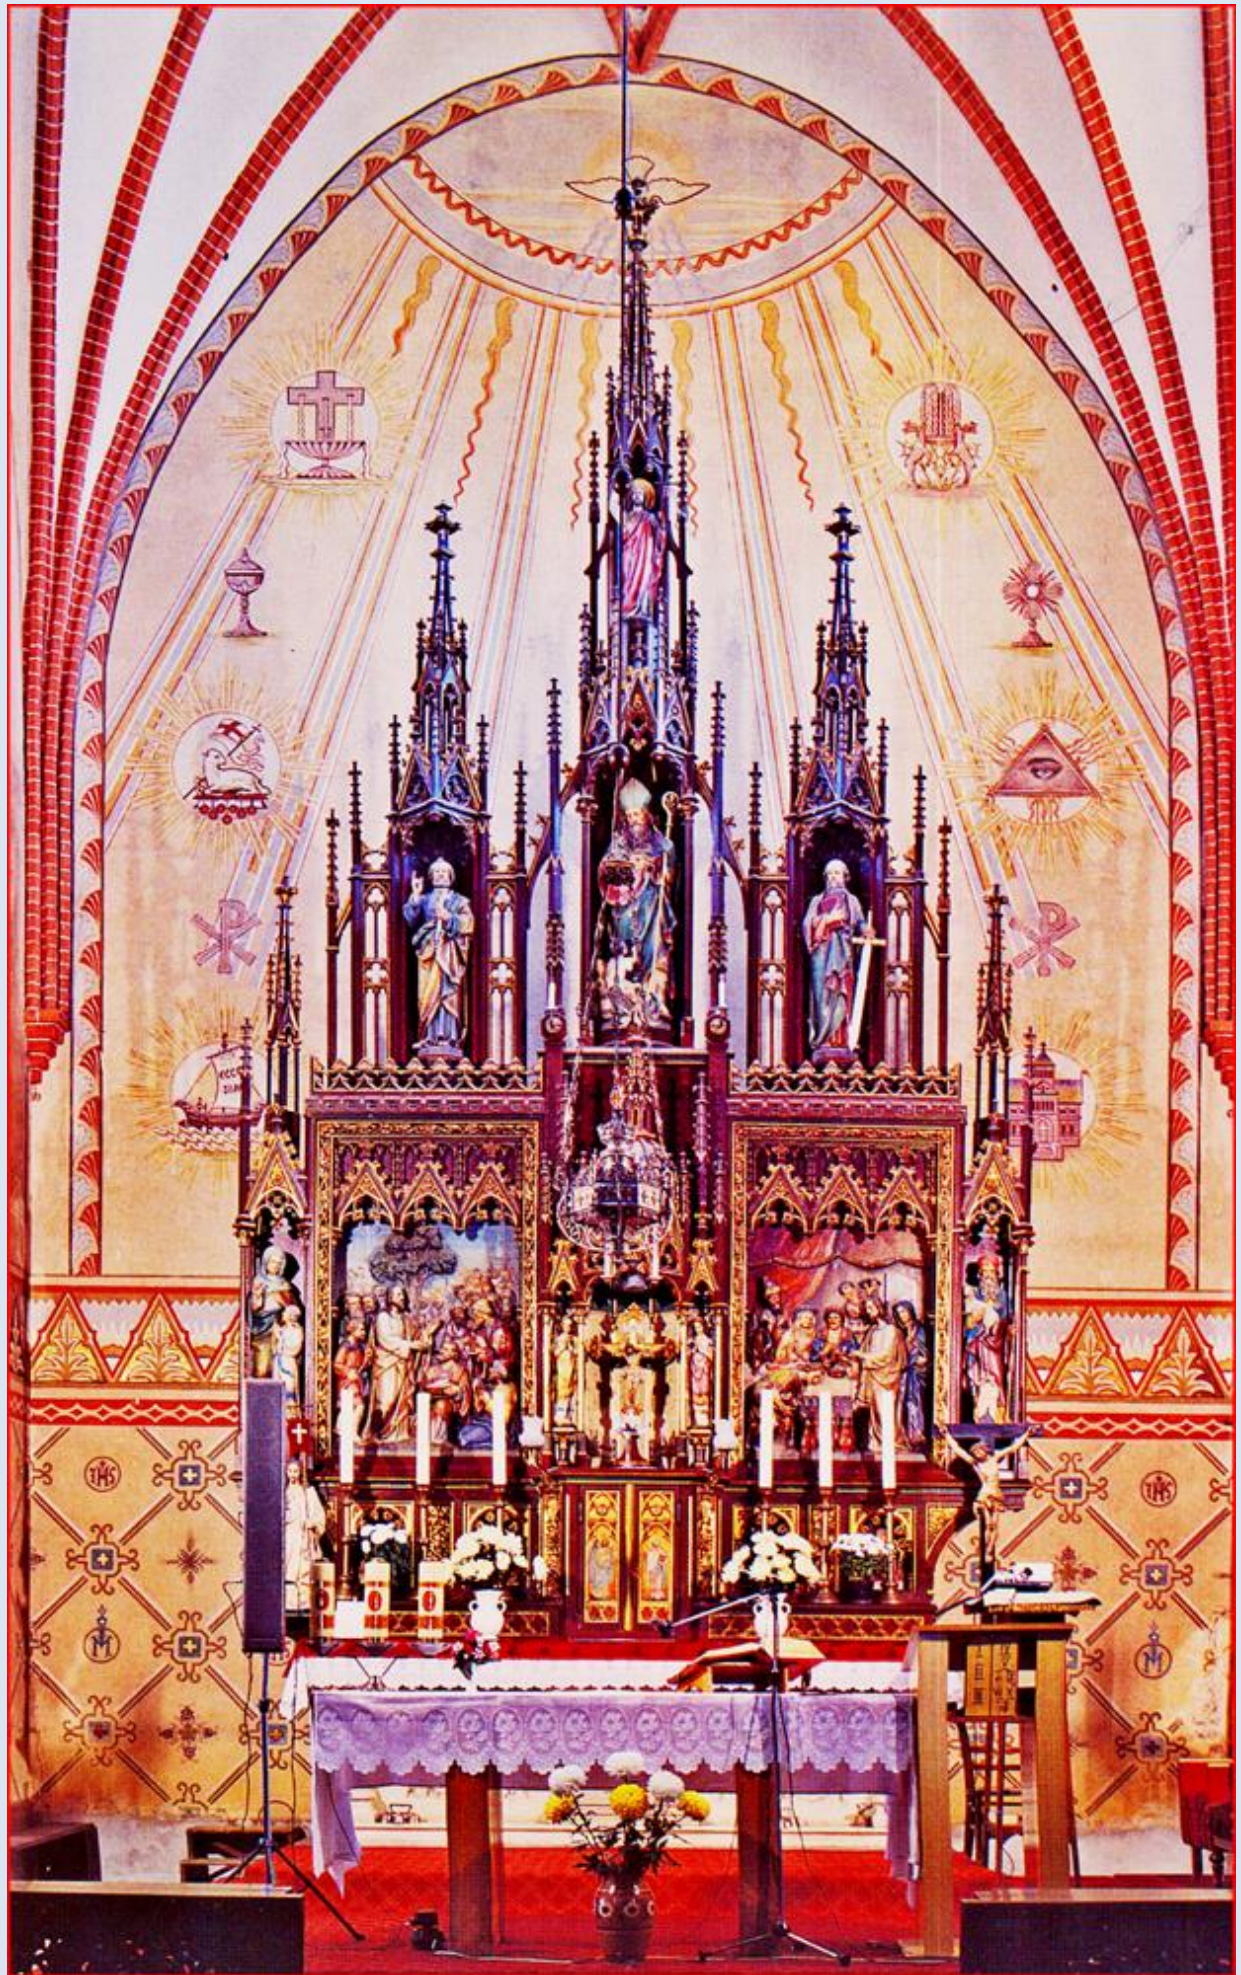

**Biesowo**  
(Woj. Warmińsko-Mazurskie)

**Kościół pw.  
śś. Mikołaja i Antoniego**  
([opis](#))

Gruß aus  
Gr. BöBau, Ostpr.

*zdjęcia: Grażyna Sygowska*

zdjęcia w czerwonym obramowaniu zapożyczono z:  
[http://leksykonkultury.ceik.eu/images/8/85/Kosciol\\_mikolaj\\_biesowo\\_4.jpg](http://leksykonkultury.ceik.eu/images/8/85/Kosciol_mikolaj_biesowo_4.jpg)  
[https://polska-org.pl/foto/7591/Biesowo\\_7591285.jpg](https://polska-org.pl/foto/7591/Biesowo_7591285.jpg)

[POWRÓT DO STRONY GŁÓWNEJ IKONOGRAFII](#)