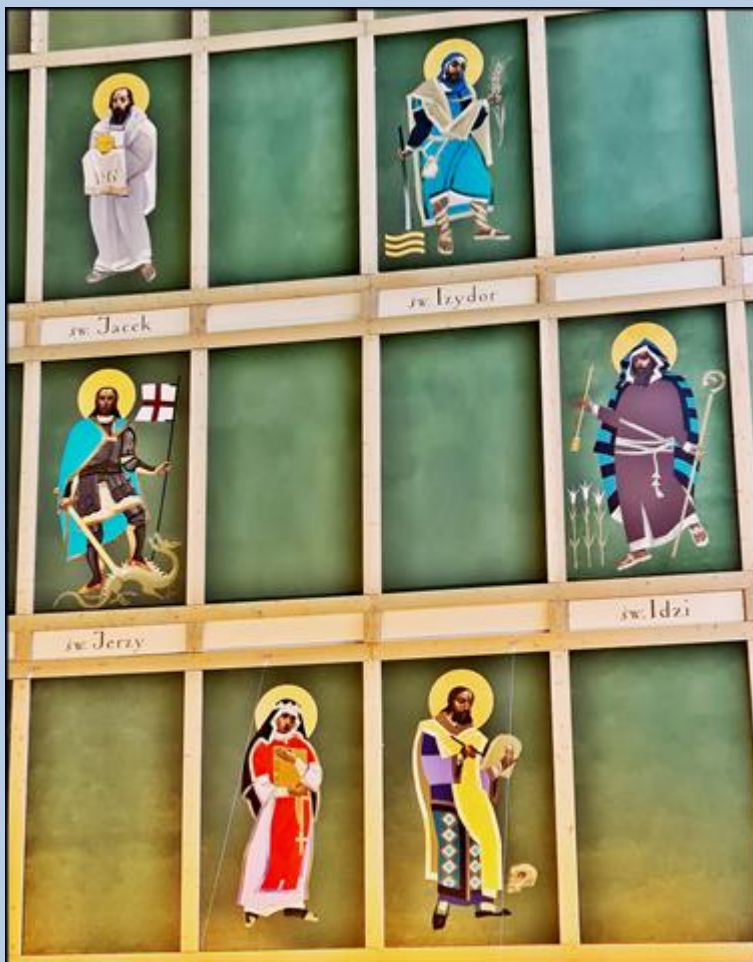

Bieruń Nowy
(Woj. Śląskie)

[Kościół](#)
[pw. św. Barbary](#)

św. Jerzy

św. Brygida

św. Idzi

św. Hieronim

św. Albert

św. Dorota

św. Antoni

św. Teresa

" A jeśli ktoś nasz polski dom zapali,
To każdy z nas gotowy musi być,
Bo lepiej byśmy stojąc umierali,
Niż mamy klęcząc na kolanach żyć"

W lutym 1989 roku w pomieszczeniach
parafii p.w. św. Barbary
dzięki przychylności
ks. prob. Andrzeja Bartoszka
odrodziła się Solidarność KWK PIAST

Wdzięczna Bogu
Grupa Inicjatywna NSZZ Solidarność
KWK PIAST

A.D. 2014

KAMIEN WĘGIELNY DLA
PARAFII BIERUN NOWY
POŚWIĘCONY PRZEZ
OJCA ŚW. JANA PAWŁA II
20. V. 1983

W HOLEDZIE
ZAŁODZIE
KWK PIAST
ZA SOLIDARNE
PRZECIWSTRAWIENIE
SIĘ STRAJKIEM OD
14 DO 28 GRUDNIA
1981 ROKU STANOWI
WOJENNEMU

NSZZ SOLIDARNOŚĆ
KWK PIAST / 12.12.1981

zdjęcia: pw

KAMIEN WĘGIELNY DLA
PARAFII BIERUN NOWY
POŚWIĘCONY PRZEZ
OJCA ŚW. JANA PAWŁA II
20. V. 1983

[POWRÓT DO STRONY GŁÓWNEJ IKONOGRAFII](#)