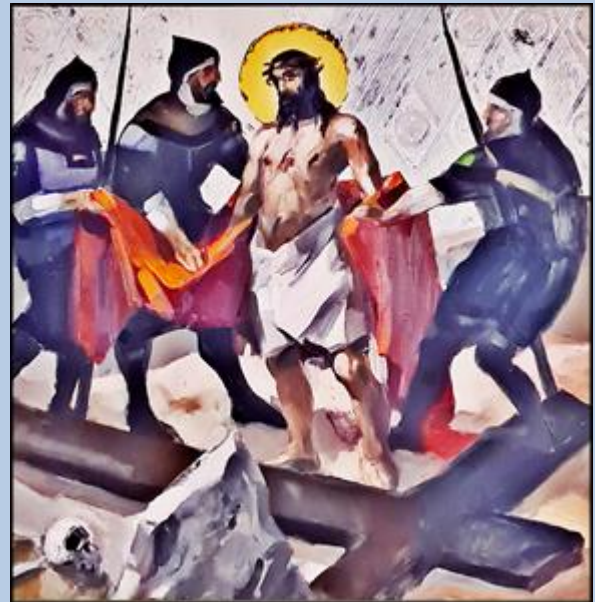

Bieruń Nowy
(Woj. Śląskie)

[Kościół](#)
[pw. św. Barbary](#)

św. Jerzy

św. Brygida

św. Idzi

św. Hieronim

św. Albert

św. Dorota

św. Antoni

św. Teresa

" A jeśli ktoś nasz polski dom zapali,
To każdy z nas gotowy musi być,
Bo lepiej byśmy stojąc umierali,
Niż mamy klęcząc na kolanach żyć"

W lutym 1989 roku w pomieszczeniach
parafii p.w. św. Barbary
dzięki przychylności
ks. prob. Andrzeja Bartoszka
odrodziła się Solidarność KWK PIAST

Wdzięczna Bogu
Grupa Inicjatywna NSZZ Solidarność
KWK PIAST

A.D. 2014

KAMIEN WĘGIELNY DLA
PARAFII BIERUN NOWY
POŚWIĘCONY PRZEZ
OJCA ŚW. JANA PAWŁA II
20. V. 1983

W HOLEDZIE
ZAŁODZIE
KWK PIAST
ZA SOLIDARNE
PRZECIWSTRAWIENIE
SIĘ STRAJKIEM OD
14 DO 28 GRUDNIA
1981 ROKU STANOWI
WOJENNEMU

NSZZ SOLIDARNOŚĆ
KWK PIAST / 12.12.1981

zdjęcia: pw

KAMIEN WĘGIELNY DLA
PARAFII BIERUN NOWY
POŚWIĘCONY PRZEZ
OJCA ŚW. JANA PAWŁA II
20. V. 1983

[POWRÓT DO STRONY GŁÓWNEJ IKONOGRAFII](#)