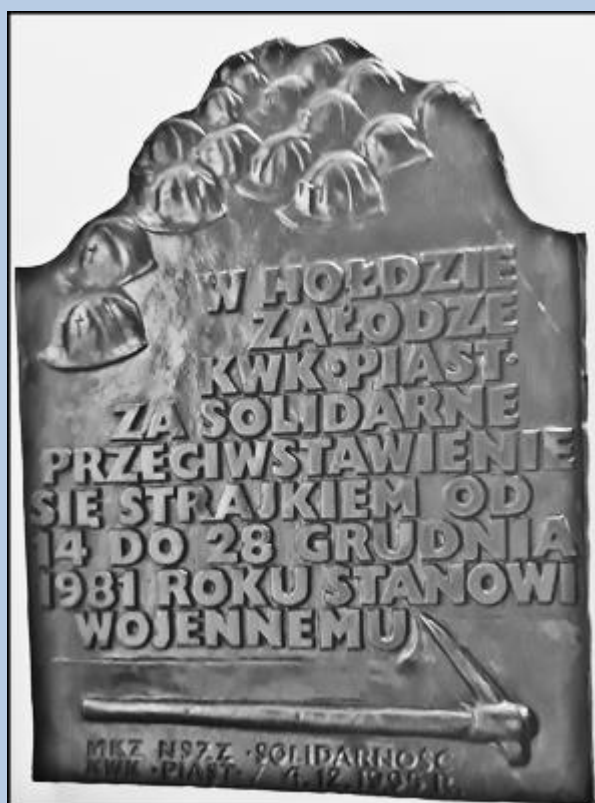

św. Antoni

św. Teresa

" A jeśli ktoś nasz polski dom zapali,
To każdy z nas gotowy musi być,
Bo lepiej byśmy stojąc umierali,
Niż mamy klęcząc na kolanach żyć"

W lutym 1989 roku w pomieszczeniach
parafii p.w. św. Barbary
dzięki przychylności
ks. prob. Andrzeja Bartoszka
odrodziła się Solidarność KWK PIAST

Wdzięczna Bogu
Grupa Inicjatywna NSZZ Solidarność
KWK PIAST

A.D. 2014

KAMIEN WĘGIELNY DLA
PARAFII BIERUN NOWY
POŚWIĘCONY PRZEZ
OJCA ŚW. JANA PAWŁA II
20. V. 1983

W HOLEDZIE
ZAŁODZIE
KWK PIAST
ZA SOLIDARNE
PRZECIWSTRAWIENIE
SIĘ STRAJKIEM OD
14 DO 28 GRUDNIA
1981 ROKU STANOWI
WOJENNEMU

NSZZ SOLIDARNOŚĆ
KWK PIAST / 12.12.1981

zdjęcia: pw

KAMIEN WĘGIELNY DLA
PARAFII BIERUN NOWY
POŚWIĘCONY PRZEZ
OJCA ŚW. JANA PAWŁA II
20. V. 1983

[POWRÓT DO STRONY GŁÓWNEJ IKONOGRAFII](#)