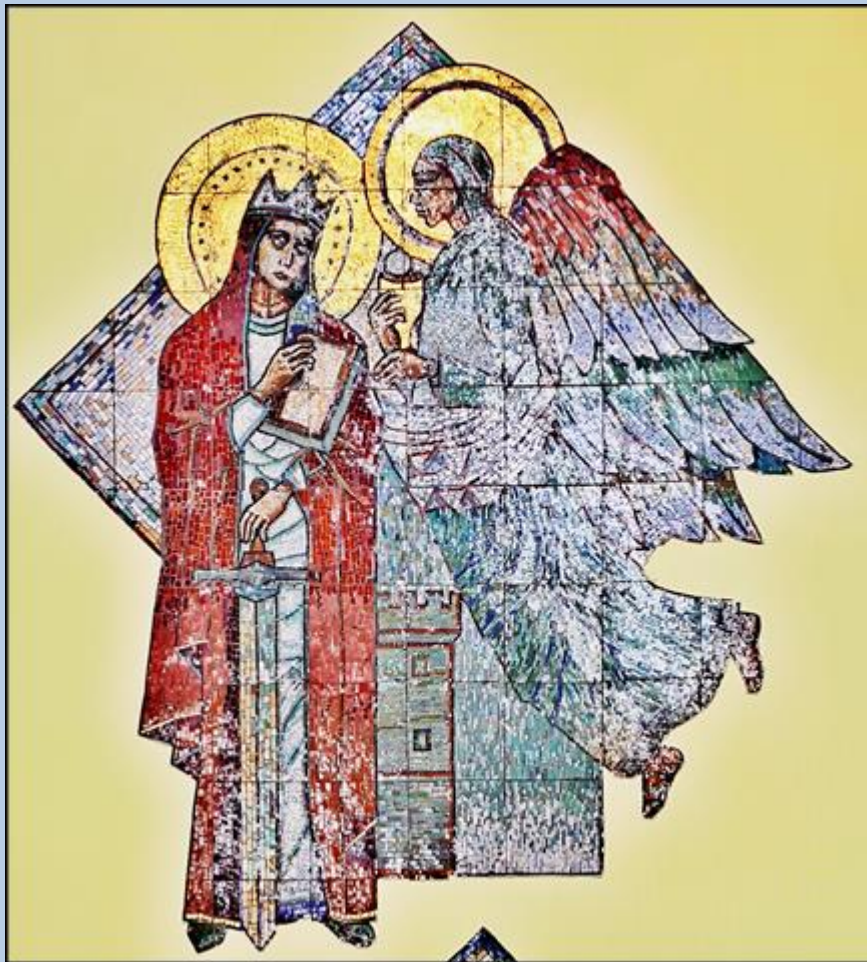

Bieruń Nowy
(Woj. Śląskie)

[Kościół](#)
[pw. św. Barbary](#)

św. Jerzy

św. Brygida

św. Idzi

św. Hieronim

św. Albert

św. Dorota

św. Antoni

św. Teresa

" A jeśli ktoś nasz polski dom zapali,
To każdy z nas gotowy musi być,
Bo lepiej byśmy stojąc umierali,
Niż mamy klęcząc na kolanach żyć"

W lutym 1989 roku w pomieszczeniach
parafii p.w. św. Barbary
dzięki przychylności
ks. prob. Andrzeja Bartoszka
odrodziła się Solidarność KWK PIAST

Wdzięczna Bogu
Grupa Inicjatywna NSZZ Solidarność
KWK PIAST

A.D. 2014

KAMIEN WĘGIELNY DLA
PARAFII BIERUN NOWY
POŚWIĘCONY PRZEZ
OJCA ŚW. JANA PAWŁA II
20. V. 1983

W HOLEDZIE
ZAŁODZIE
KWK PIAST
ZA SOLIDARNE
PRZECIWSTRAWIENIE
SIĘ STRAJKIEM OD
14 DO 28 GRUDNIA
1981 ROKU STANOWI
WOJENNEMU

NSZZ SOLIDARNOŚĆ
KWK PIAST / 12.12.1981

zdjęcia: pw

KAMIEN WĘGIELNY DLA
PARAFII BIERUN NOWY
POŚWIĘCONY PRZEZ
OJCA ŚW. JANA PAWŁA II
20. V. 1983

[POWRÓT DO STRONY GŁÓWNEJ IKONOGRAFII](#)