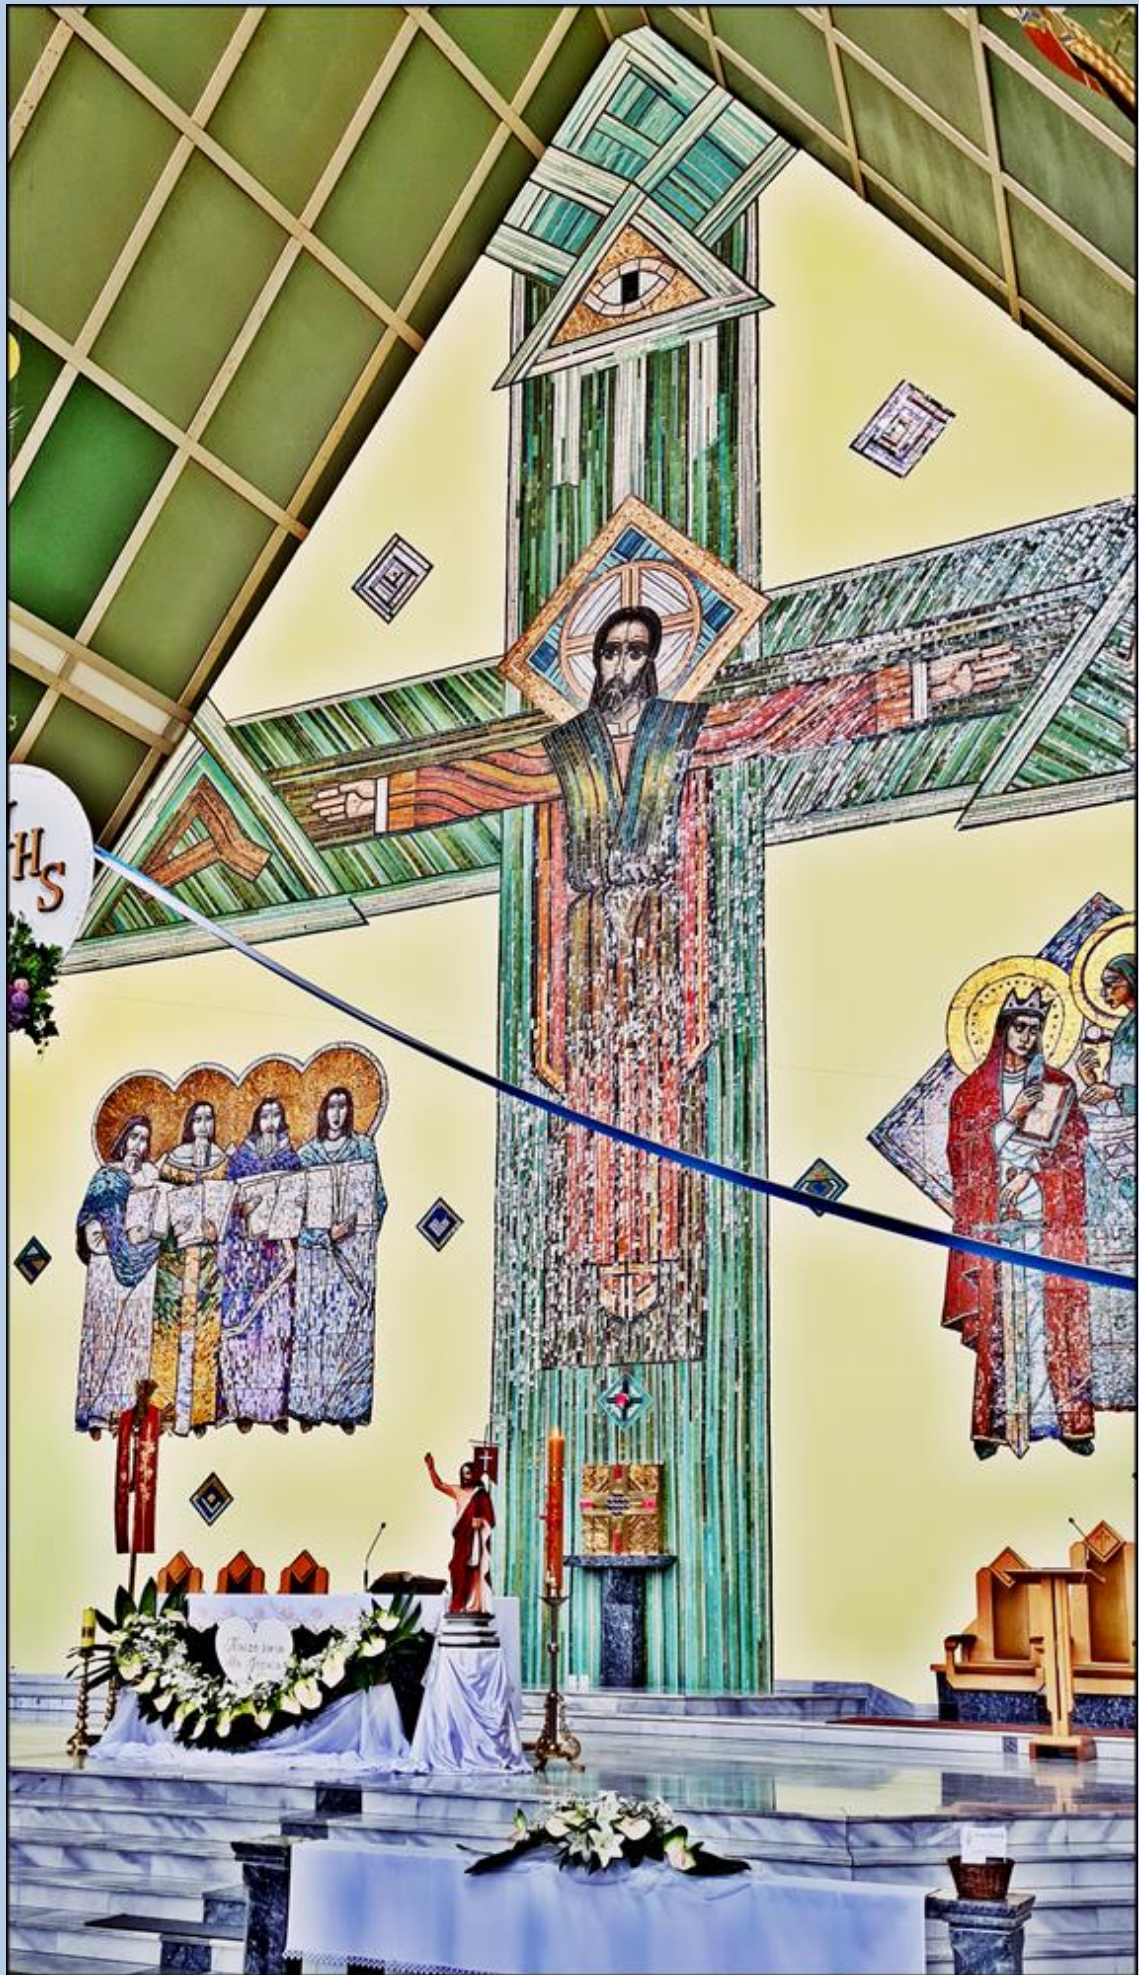

Bieruń Nowy
(Woj. Śląskie)

[Kościół](#)
[pw. św. Barbary](#)

św. Jerzy

św. Brygida

św. Idzi

św. Hieronim

św. Albert

św. Dorota

św. Antoni

św. Teresa

" A jeśli ktoś nasz polski dom zapali,
To każdy z nas gotowy musi być,
Bo lepiej byśmy stojąc umierali,
Niż mamy klęcząc na kolanach żyć"

W lutym 1989 roku w pomieszczeniach
parafii p.w. św. Barbary
dzięki przychylności
ks. prob. Andrzeja Bartoszka
odrodziła się Solidarność KWK PIAST

Wdzięczna Bogu
Grupa Inicjatywna NSZZ Solidarność
KWK PIAST

A.D. 2014

KAMIEN WĘGIELNY DLA
PARAFII BIERUN NOWY
POŚWIĘCONY PRZEZ
OJCA ŚW. JANA PAWŁA II
20. V. 1983

W HOLEDZIE
ZAŁODZIE
KWK PIAST
ZA SOLIDARNE
PRZECIWSTRAWIENIE
SIĘ STRAJKIEM OD
14 DO 28 GRUDNIA
1981 ROKU STANOWI
WOJENNEMU

NSZZ SOLIDARNOŚĆ
KWK PIAST / 12.12.1981

zdjęcia: pw

KAMIEN WĘGIELNY DLA
PARAFII BIERUN NOWY
POŚWIĘCONY PRZEZ
OJCA ŚW. JANA PAWŁA II
20. V. 1983

[POWRÓT DO STRONY GŁÓWNEJ IKONOGRAFII](#)