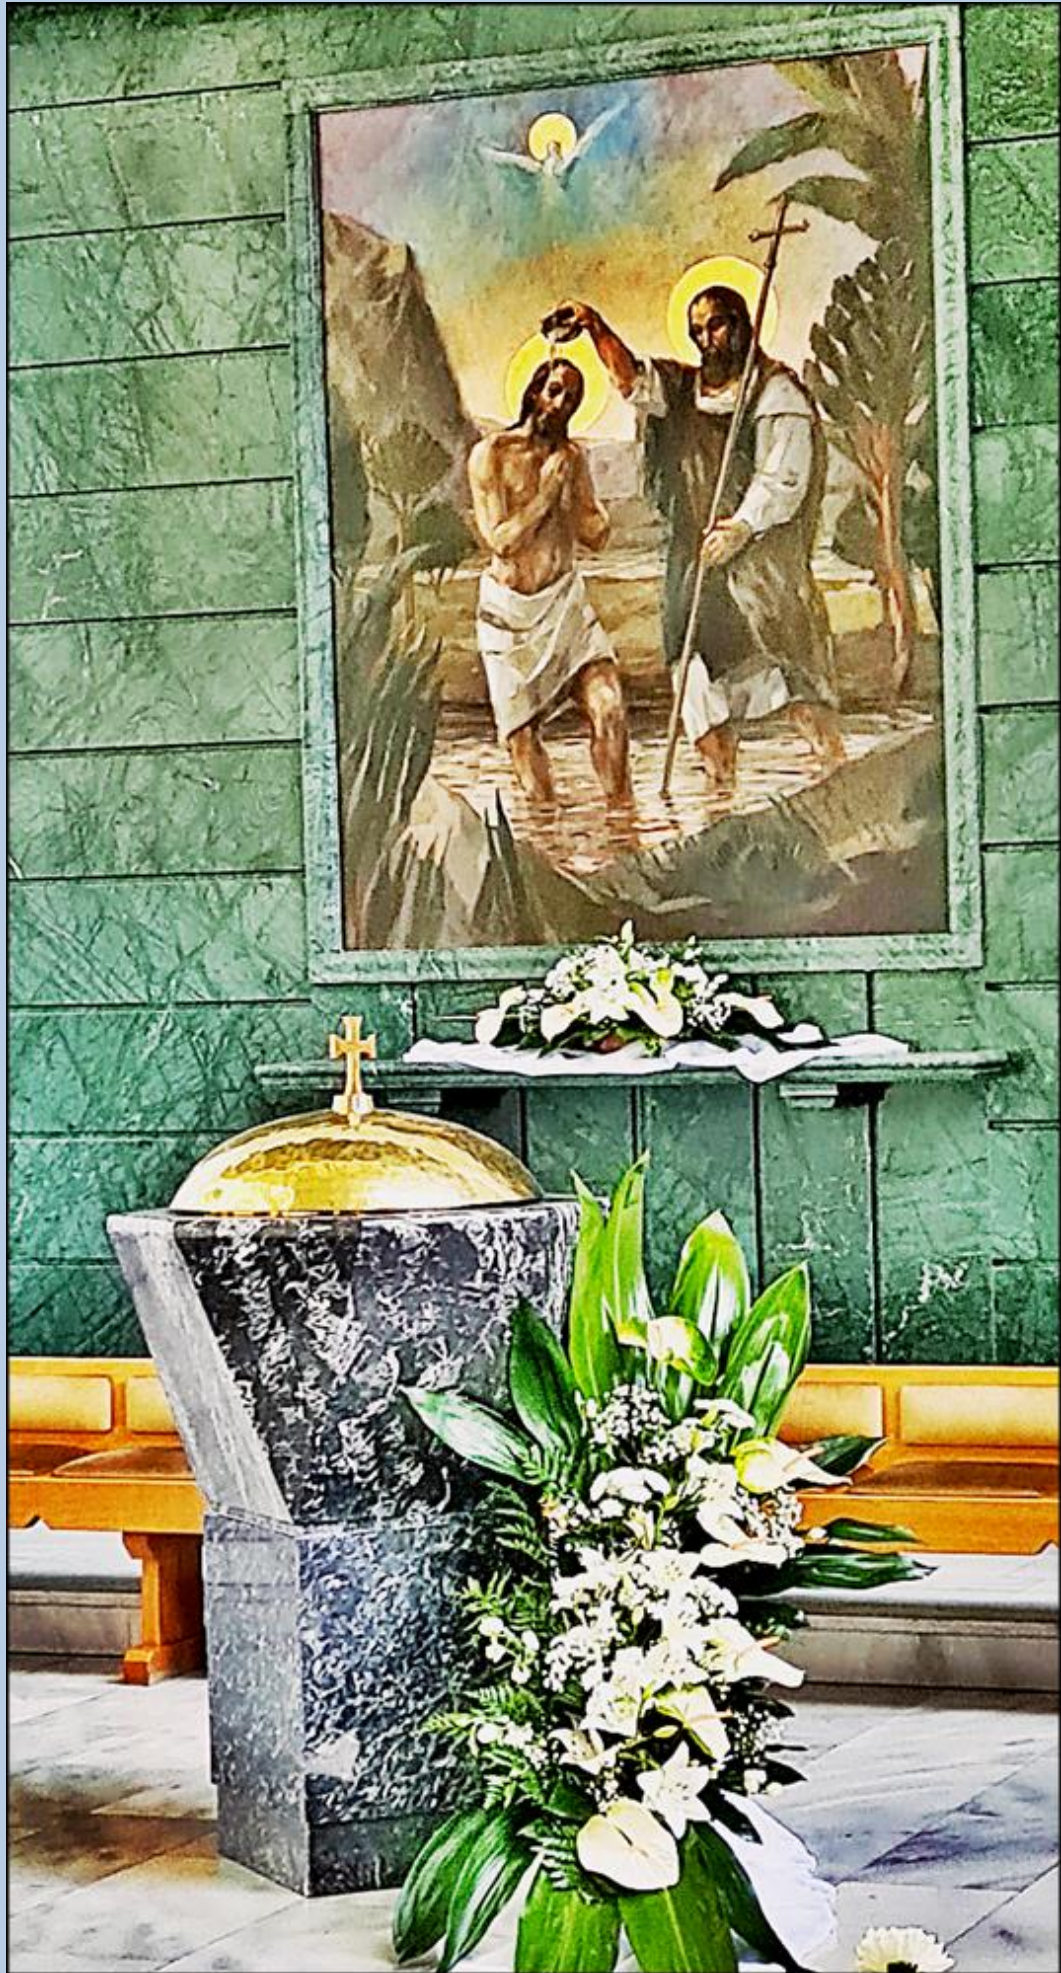

Bieruń Nowy
(Woj. Śląskie)

[Kościół](#)
[pw. św. Barbary](#)

św. Jerzy

św. Brygida

św. Idzi

św. Hieronim

św. Albert

św. Dorota

św. Antoni

św. Teresa

" A jeśli ktoś nasz polski dom zapali,
To każdy z nas gotowy musi być,
Bo lepiej byśmy stojąc umierali,
Niż mamy klęcząc na kolanach żyć"

W lutym 1989 roku w pomieszczeniach
parafii p.w. św. Barbary
dzięki przychylności
ks. prob. Andrzeja Bartoszka
odrodziła się Solidarność KWK PIAST

Wdzięczna Bogu
Grupa Inicjatywna NSZZ Solidarność
KWK PIAST

A.D. 2014

KAMIEN WĘGIELNY DLA
PARAFII BIERUN NOWY
POŚWIĘCONY PRZEZ
OJCA ŚW. JANA PAWŁA II
20. V. 1983

W HOLEDZIE
ZAŁODZIE
KWK PIAST
ZA SOLIDARNE
PRZECIWSTRAWIENIE
SIĘ STRAJKIEM OD
14 DO 28 GRUDNIA
1981 ROKU STANOWI
WOJENNEMU

NSZZ SOLIDARNOŚĆ
KWK PIAST / 12.12.1981

zdjęcia: pw

KAMIEN WĘGIELNY DLA
PARAFII BIERUN NOWY
POŚWIĘCONY PRZEZ
OJCA ŚW. JANA PAWŁA II
20. V. 1983

[POWRÓT DO STRONY GŁÓWNEJ IKONOGRAFII](#)