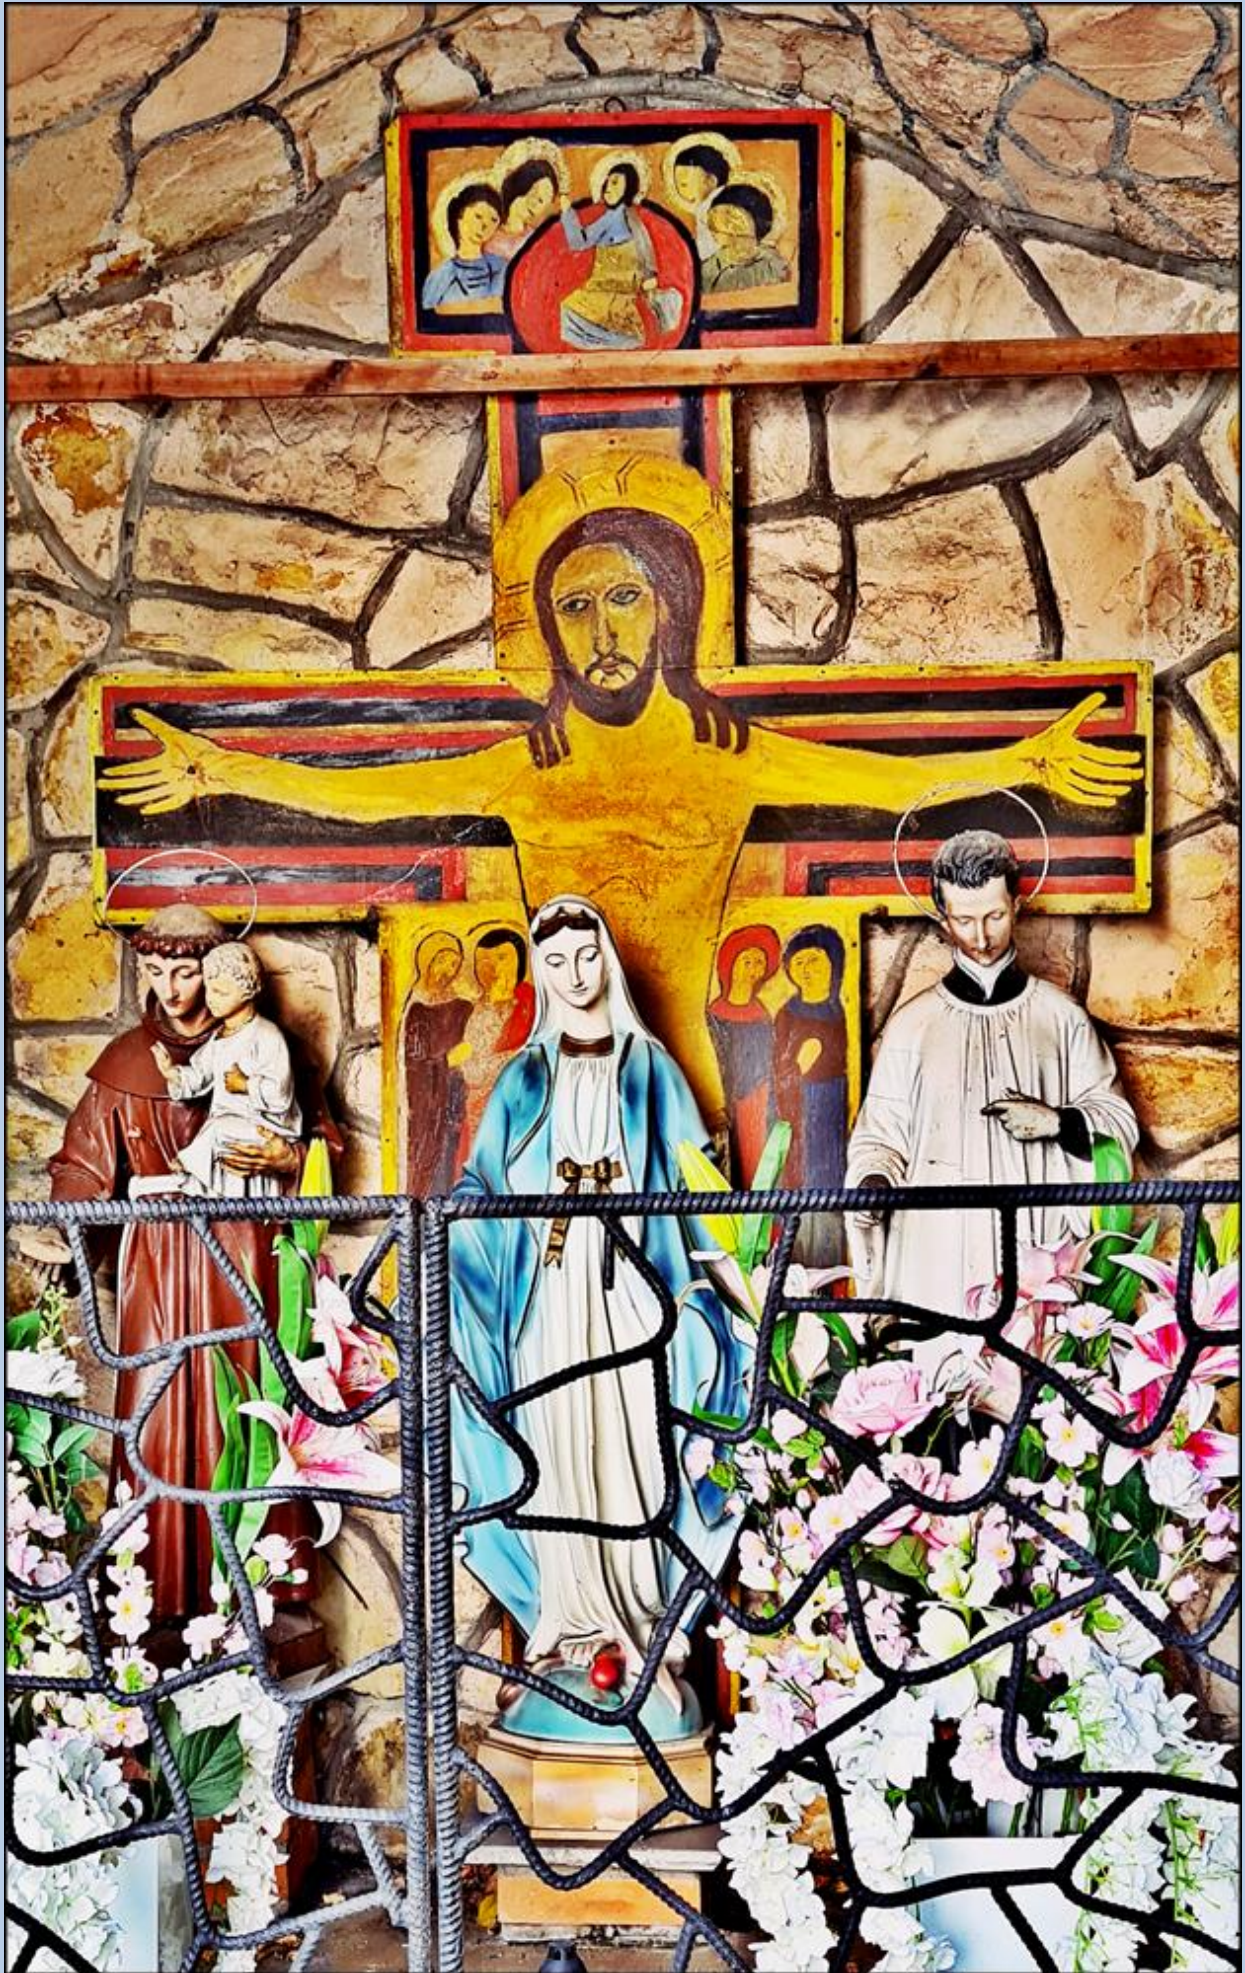

Bierawa
(Woj. Opolskie)

**Kościół pw.
Trójcy Świętej**
([opis](#))

PLYTA NAGROBNA
JOHANNESA REISVITZ

1649 R.
STYL RENESANSOWY.
PIASKOWIEC

PLYTA NAGROBNA
NIEZINDYFIKOWANEGO DZIECKA
Z RODZINY REISVITZ
1606 R.
STYL RENESANSOWY,
PŁASKOWIEC.

PLYTA NAGROBNA
NIEZINDYFIKOWANEGO DZIECKA
Z RODZINY REISVITZ
1606 R.
STYL RENESANSOWY,
PŁASKOWIEC.

zdjęcia: pw

[POWRÓT DO STRONY GŁÓWNEJ IKONOGRAFII](#)