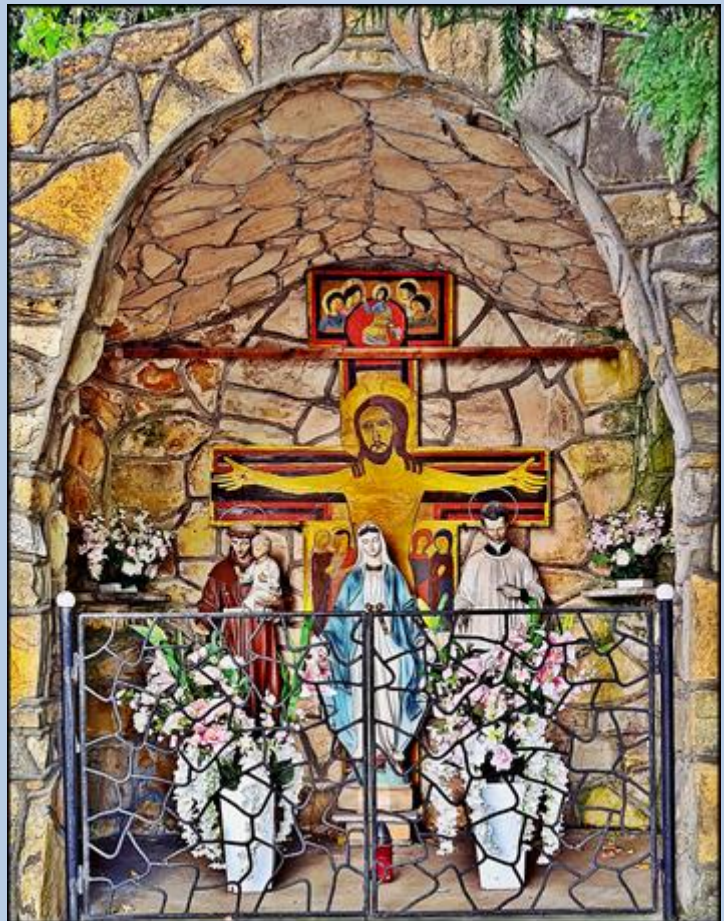

Bierawa
(Woj. Opolskie)

**Kościół pw.
Trójcy Świętej**
([opis](#))

PLYTA NAGROBNA
JOHANNESA REISVITZ

1649 R.
STYL RENESANSOWY.
PIASKOWIEC

PLYTA NAGROBNA
NIEZINDYFIKOWANEGO DZIECKA
Z RODZINY REISVITZ
1606 R.
STYL RENESANSOWY,
PŁASKOWIEC.

PLYTA NAGROBNA
NIEZINDYFIKOWANEGO DZIECKA
Z RODZINY REISVITZ
1606 R.
STYL RENESANSOWY,
PŁASKOWIEC.

zdjęcia: pw

[POWRÓT DO STRONY GŁÓWNEJ IKONOGRAFII](#)