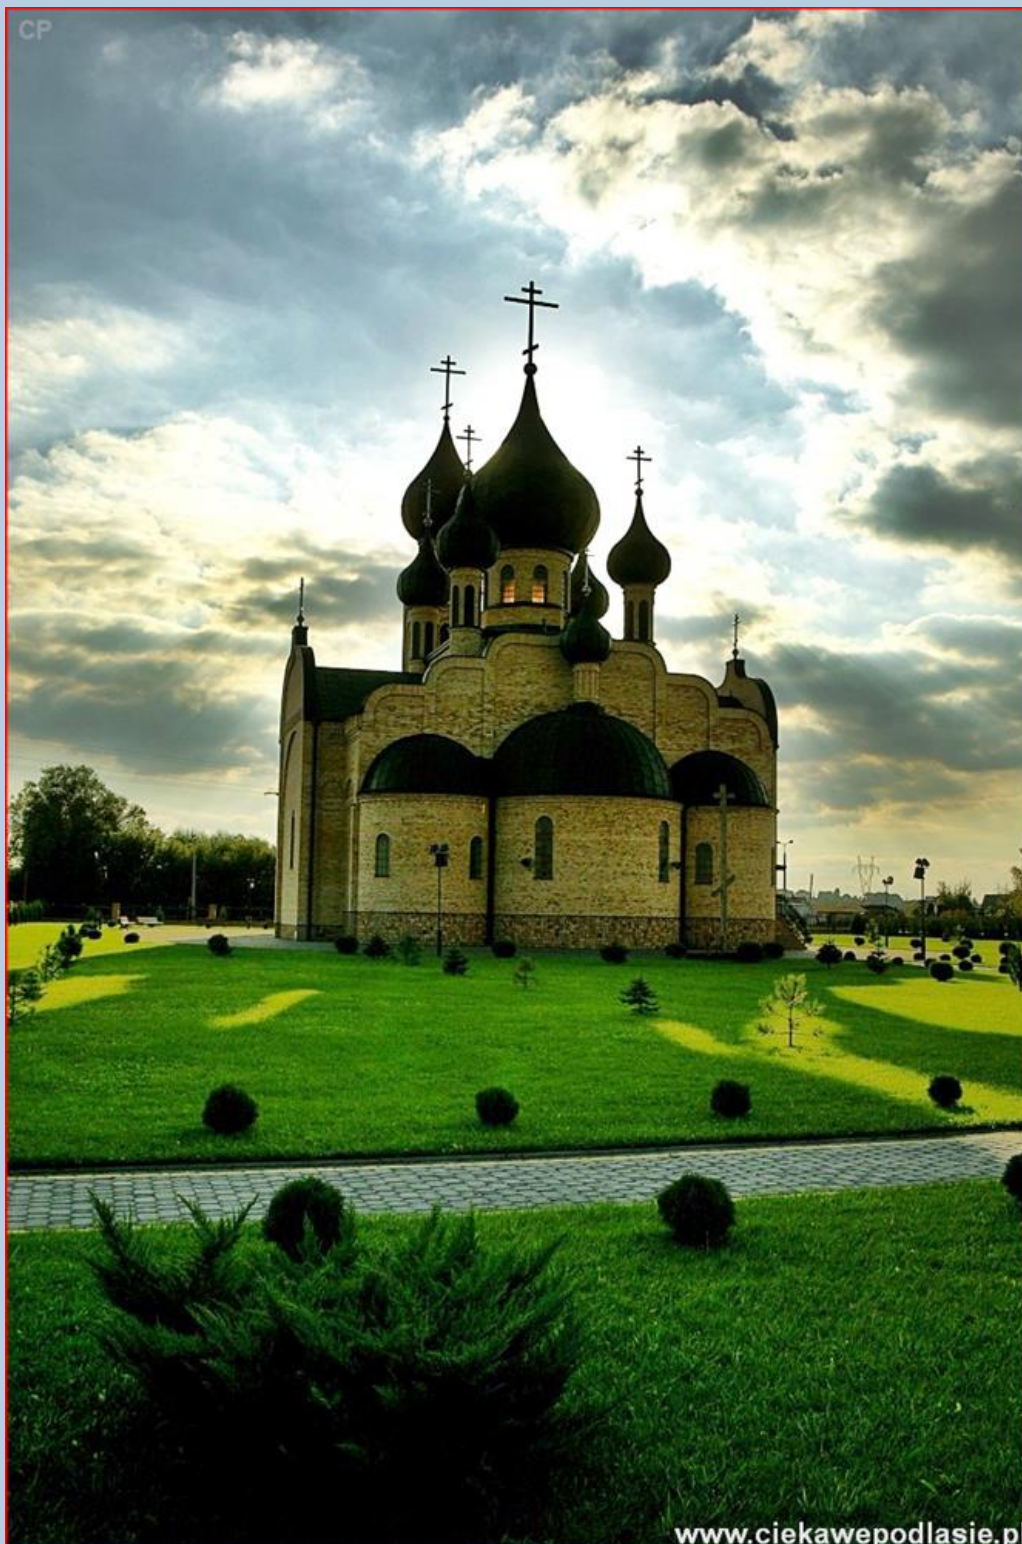

Bielsk Podlaski
(Woj. Podlaskie)

[Cerkiew pw.
Zaśnięcia Przenajświętszej Dziewicy](#)

zdjęcia: Siostra Zofia L.

zdjęcia w czerwonym obramowaniu zapożyczono z:

[https://upload.wikimedia.org/wikipedia/commons/thumb/f/ff/Bielsk Podlaski - Church of the Dormition of the Virgin Mary 04.jpg/800px-Bielsk Podlaski - Church of the Dormition of the Virgin Mary 04.jpg](https://upload.wikimedia.org/wikipedia/commons/thumb/f/ff/Bielsk_Podlaski_-_Church_of_the_Dormition_of_the_Virgin_Mary_04.jpg/800px-Bielsk_Podlaski_-_Church_of_the_Dormition_of_the_Virgin_Mary_04.jpg)

[https://upload.wikimedia.org/wikipedia/commons/b/b1/Bielsk Podlaski - Church of the Dormition of the Virgin Mary 06.jpg](https://upload.wikimedia.org/wikipedia/commons/b/b1/Bielsk_Podlaski_-_Church_of_the_Dormition_of_the_Virgin_Mary_06.jpg)
[http://www.ciekawepodlasie.pl/image/9157/Zespól zabudowan agroturystycznych.jpg](http://www.ciekawepodlasie.pl/image/9157/Zespol_zabudowan_agroturystycznych.jpg)